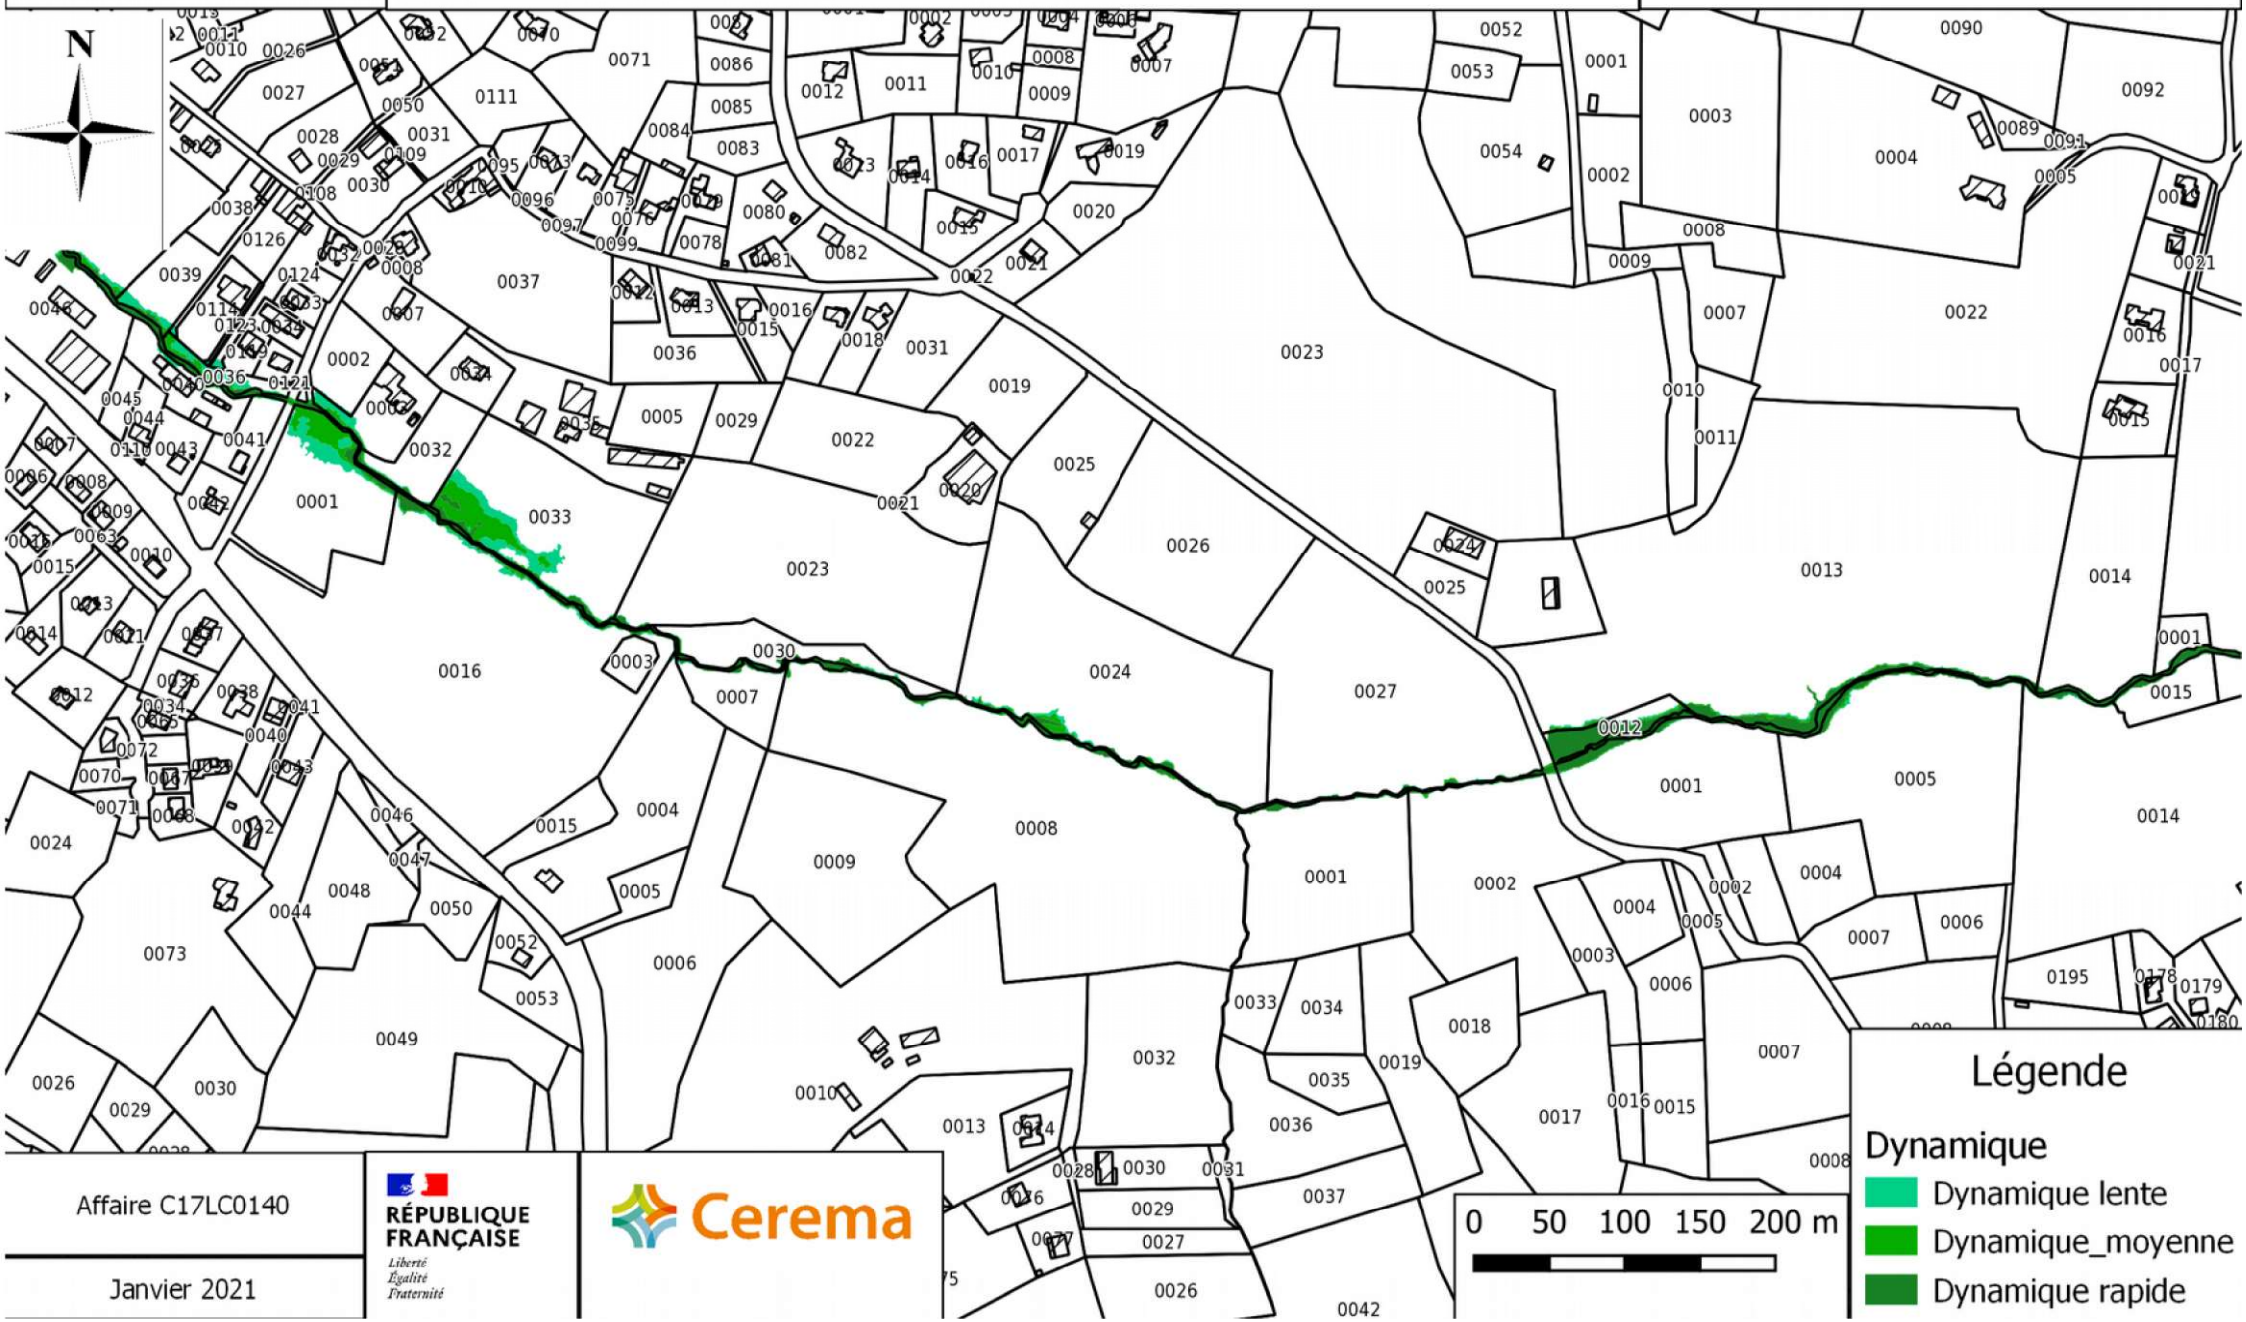

Légende

- Dynamique**
- Dynamique lente
 - Dynamique_moyenne
 - Dynamique rapide

Affaire C17LC0140

Janvier 2021

**PRÉFÈTE
DE LA CORRÈZE**

*Liberté
Égalité
Fraternité*

CARTOGRAPHIE DE L'ALEA INONDATION SUR LES COMMUNES DE DONZENAC ET USSAC
Carte de la dynamique de montée des eaux