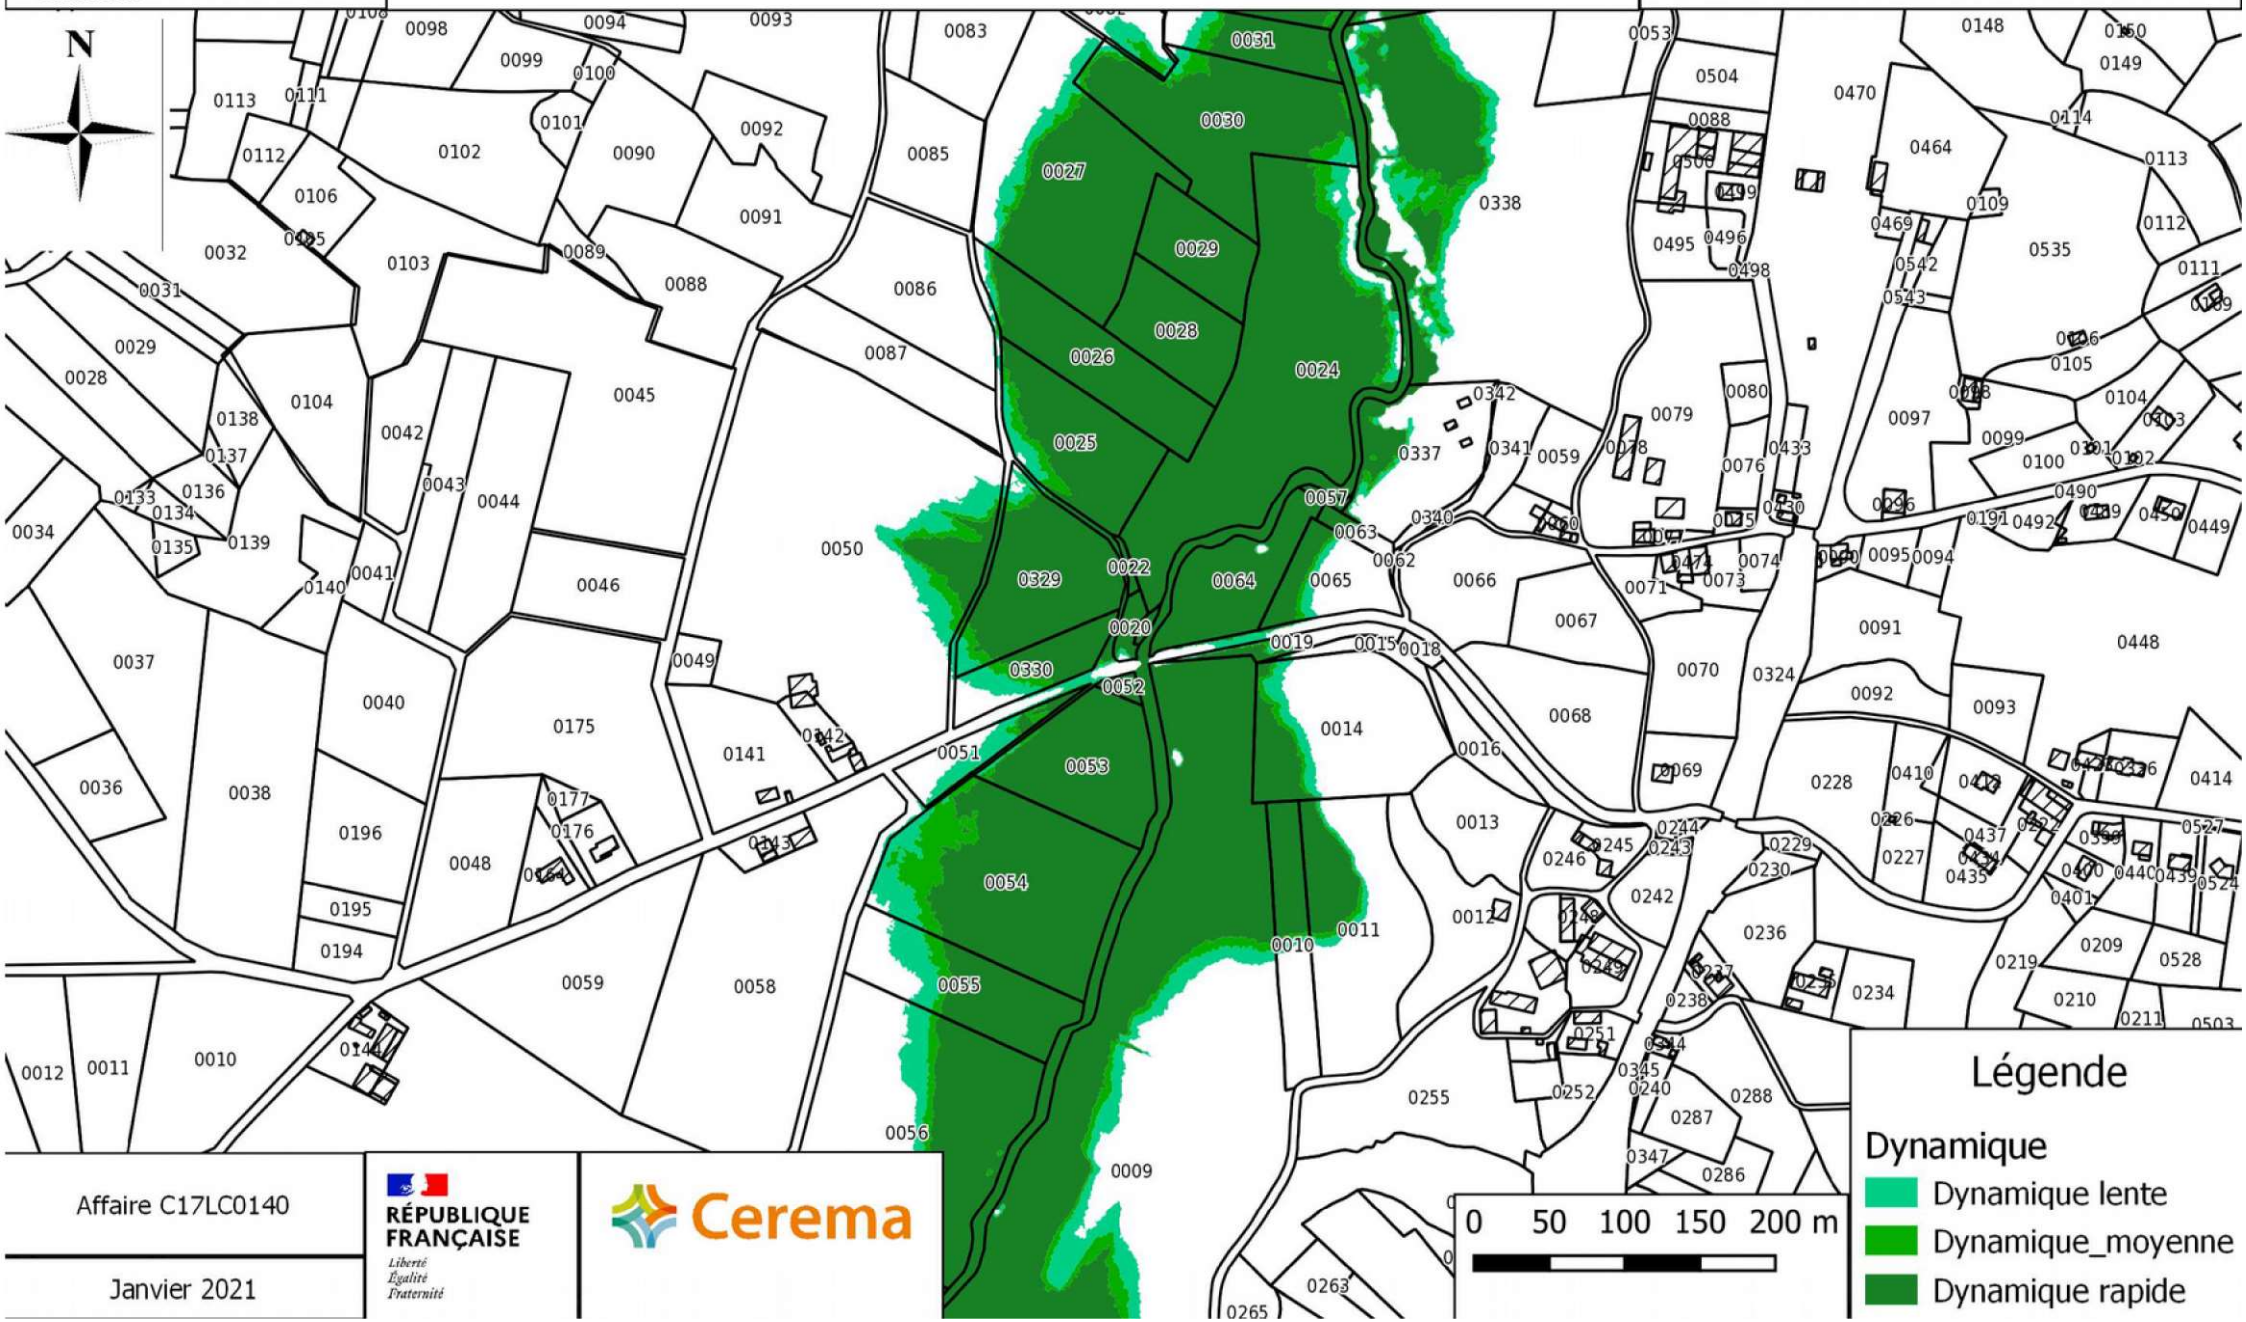

Légende

- Dynamique**
- Dynamique lente
 - Dynamique_moyenne
 - Dynamique rapide

Affaire C17LC0140

Janvier 2021

**PRÉFÈTE
DE LA CORRÈZE**

*Liberté
Égalité
Fraternité*

CARTOGRAPHIE DE L'ALEA INONDATION SUR LES COMMUNES DE DONZENAC ET USSAC
Carte de la dynamique de montée des eaux

Légende

- Dynamique lente
- Dynamique_moyenne
- Dynamique rapide

Affaire C17LC0140

Janvier 2021

**PRÉFÈTE
DE LA CORRÈZE**

*Liberté
Égalité
Fraternité*

CARTOGRAPHIE DE L'ALEA INONDATION SUR LES COMMUNES DE DONZENAC ET USSAC
Carte de la dynamique de montée des eaux