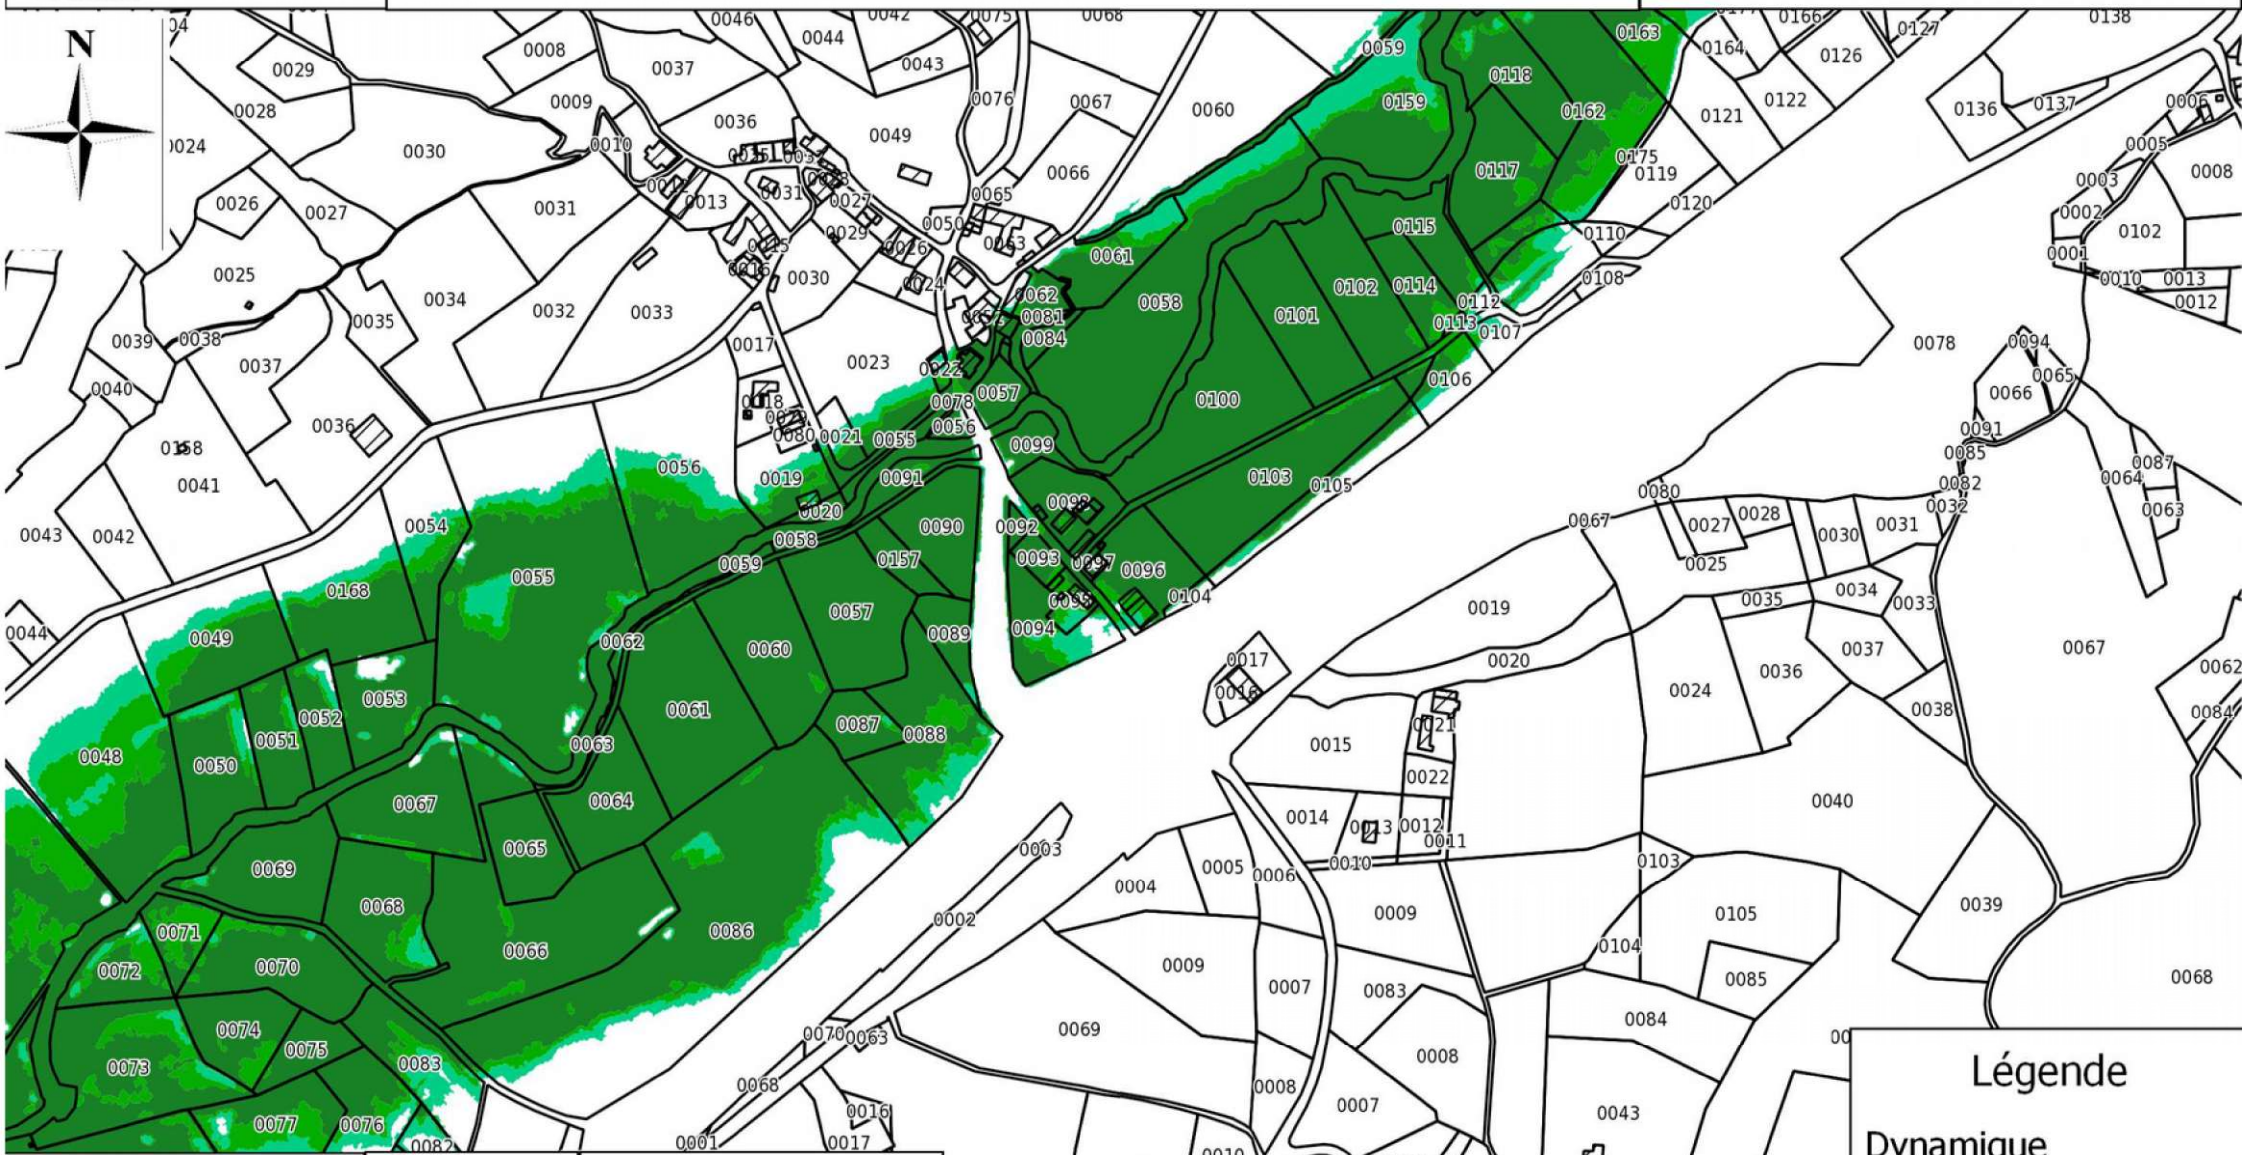

Janvier 2021

**PRÉFÈTE
DE LA CORRÈZE**

*Liberté
Égalité
Fraternité*

CARTOGRAPHIE DE L'ALEA INONDATION SUR LES COMMUNES DE DONZENAC ET USSAC
Carte de la dynamique de montée des eaux

Légende

- Dynamique**
- Dynamique lente
 - Dynamique_moyenne
 - Dynamique rapide