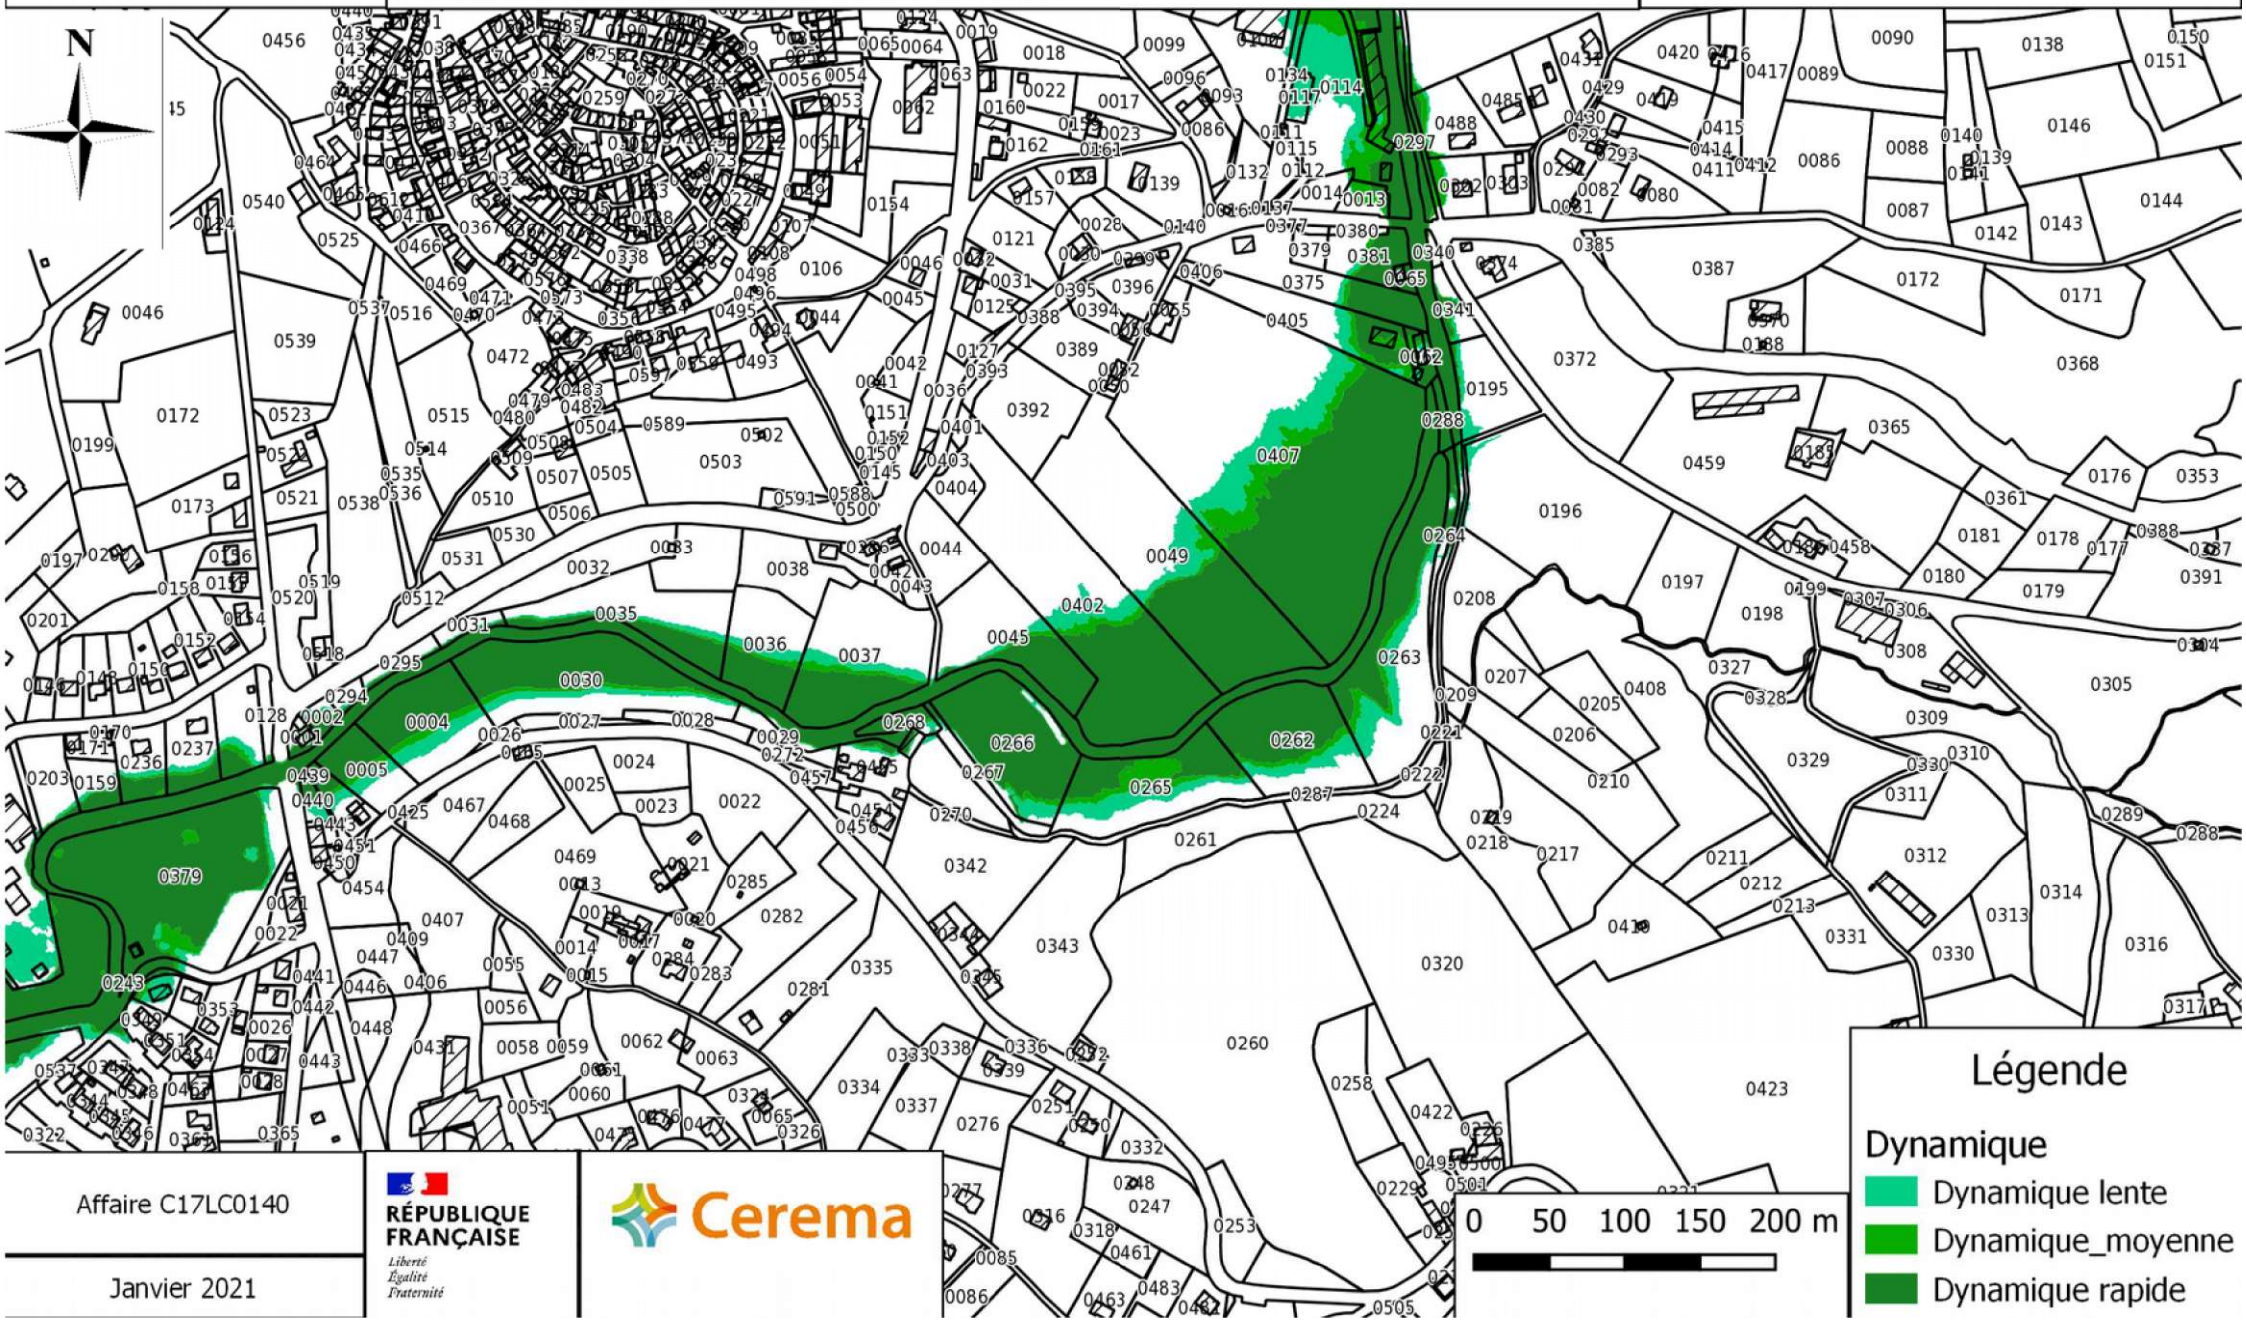

Dynamique

- Dynamique lente
- Dynamique_moyenne
- Dynamique rapide

Affaire C17LC0140

Janvier 2021

**PRÉFÈTE
DE LA CORRÈZE**

*Liberté
Égalité
Fraternité*

CARTOGRAPHIE DE L'ALEA INONDATION SUR LES COMMUNES DE DONZENAC ET USSAC
Carte de la dynamique de montée des eaux

Légende

- Dynamique**
- Dynamique lente
 - Dynamique_moyenne
 - Dynamique rapide

Affaire C17LC0140

Janvier 2021

**PRÉFÈTE
DE LA CORRÈZE**

*Liberté
Égalité
Fraternité*

CARTOGRAPHIE DE L'ALEA INONDATION SUR LES COMMUNES DE DONZENAC ET USSAC
Carte de la dynamique de montée des eaux