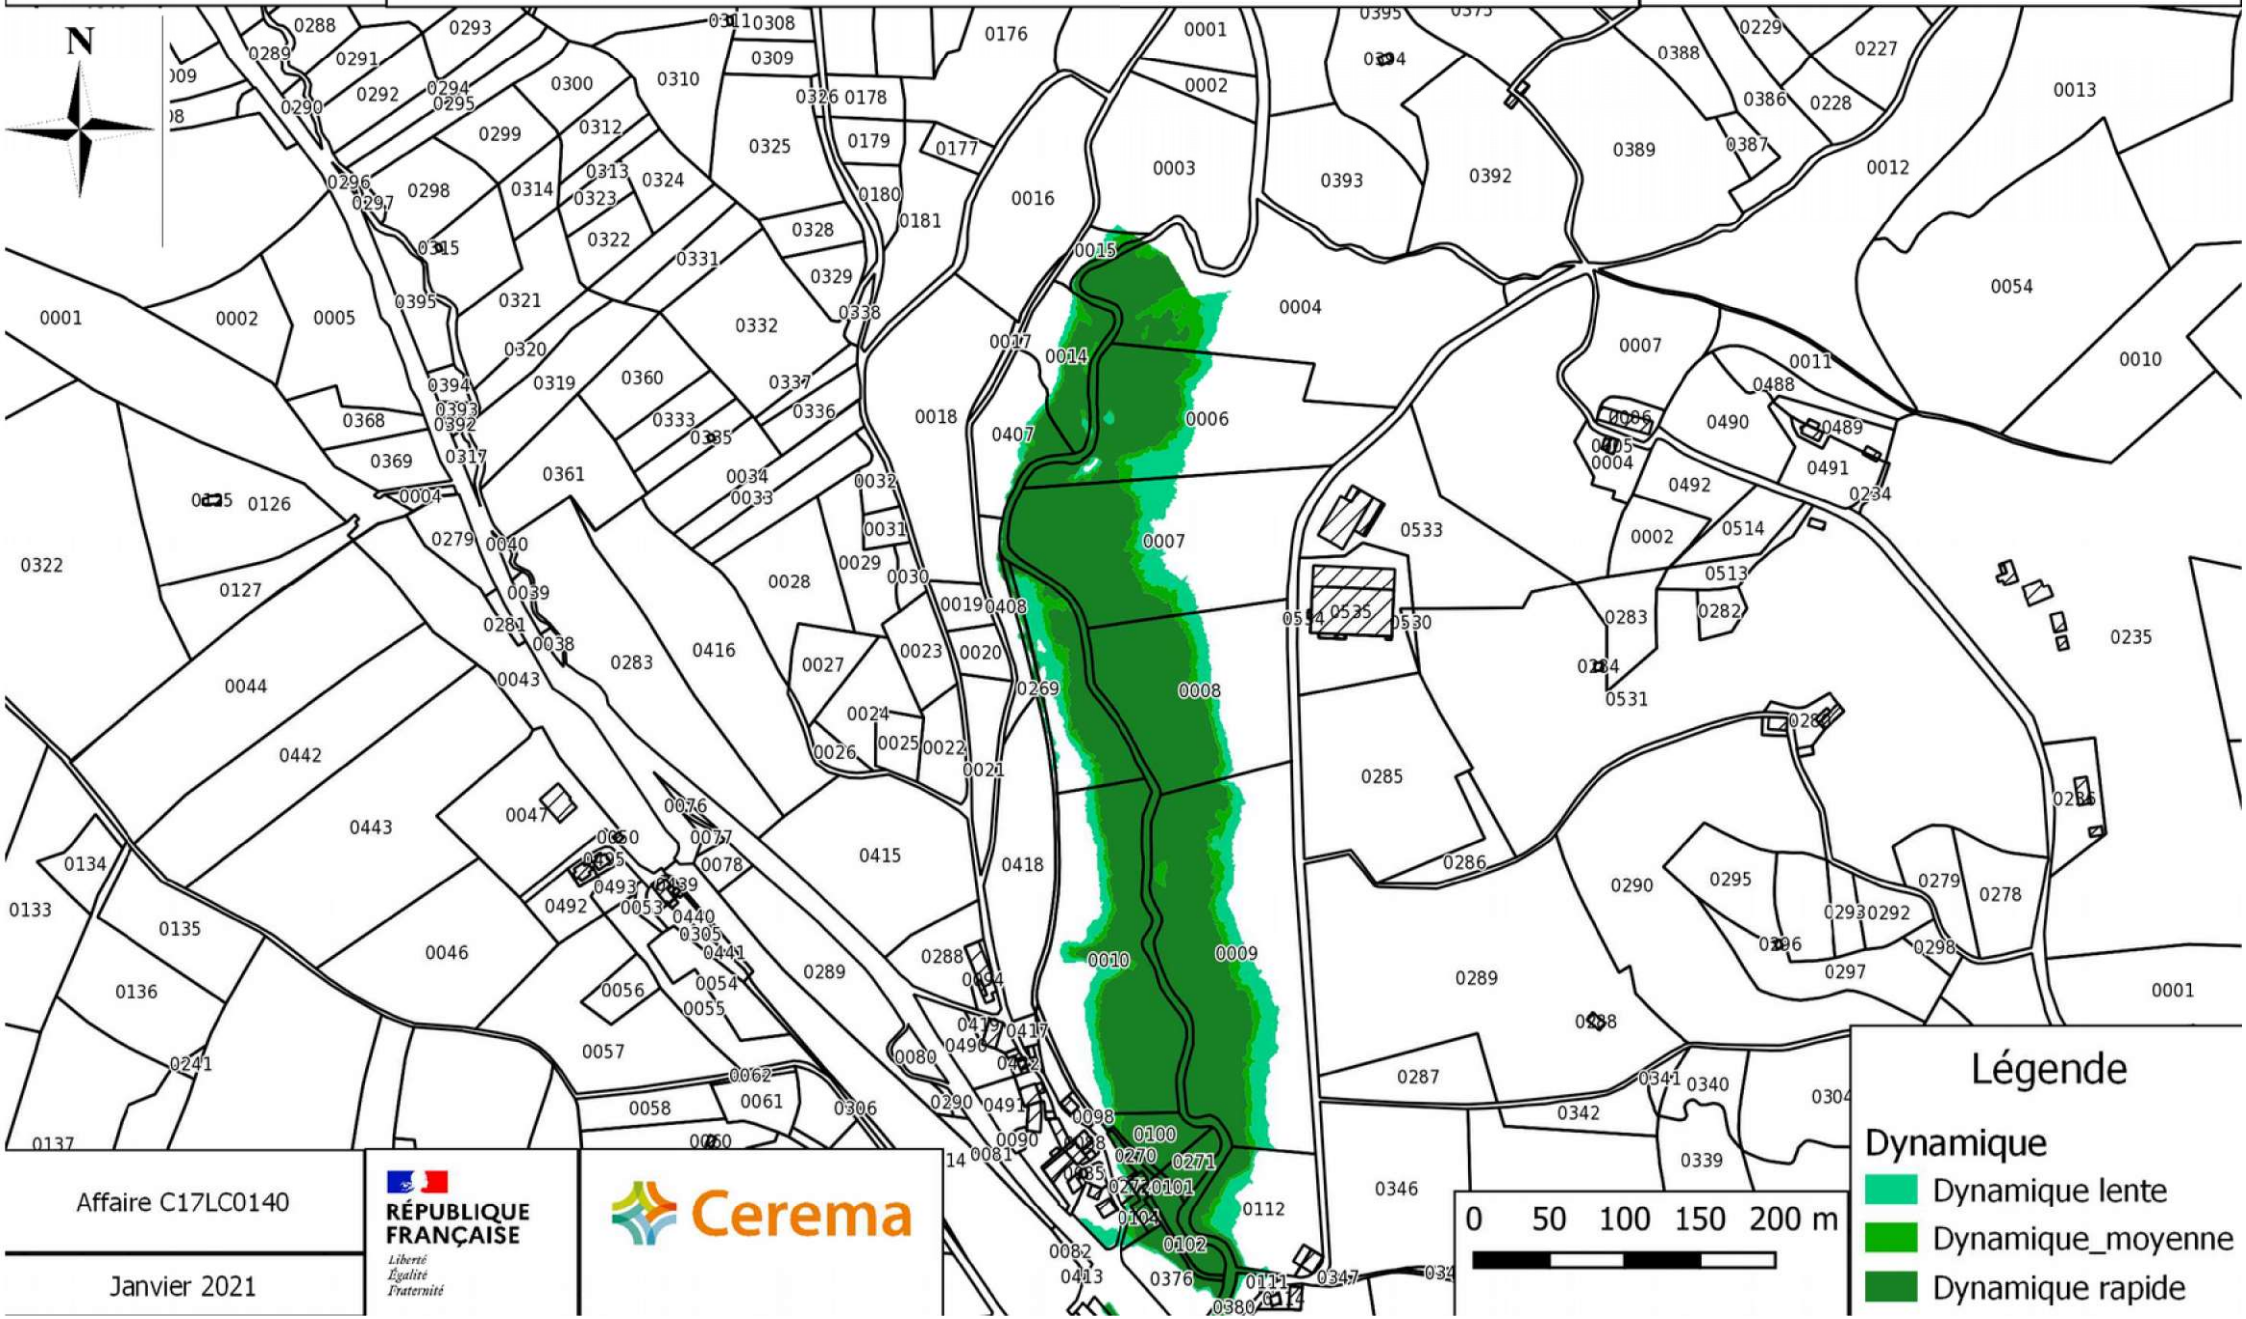

Étude de cartographie de l'aléa sur les bassins versants du Clan, du Maumont et de la Pourette

Atlas de la dynamique de crue

**PRÉFÈTE
DE LA CORRÈZE**

*Liberté
Égalité
Fraternité*

CARTOGRAPHIE DE L'ALEA INONDATION SUR LES COMMUNES DE DONZENAC ET USSAC
Carte de la dynamique de montée des eaux

Légende

- Dynamique**
- Dynamique lente
 - Dynamique_moyenne
 - Dynamique rapide

Affaire C17LC0140

Janvier 2021

**PRÉFÈTE
DE LA CORRÈZE**

*Liberté
Égalité
Fraternité*

CARTOGRAPHIE DE L'ALEA INONDATION SUR LES COMMUNES DE DONZENAC ET USSAC
Carte de la dynamique de montée des eaux