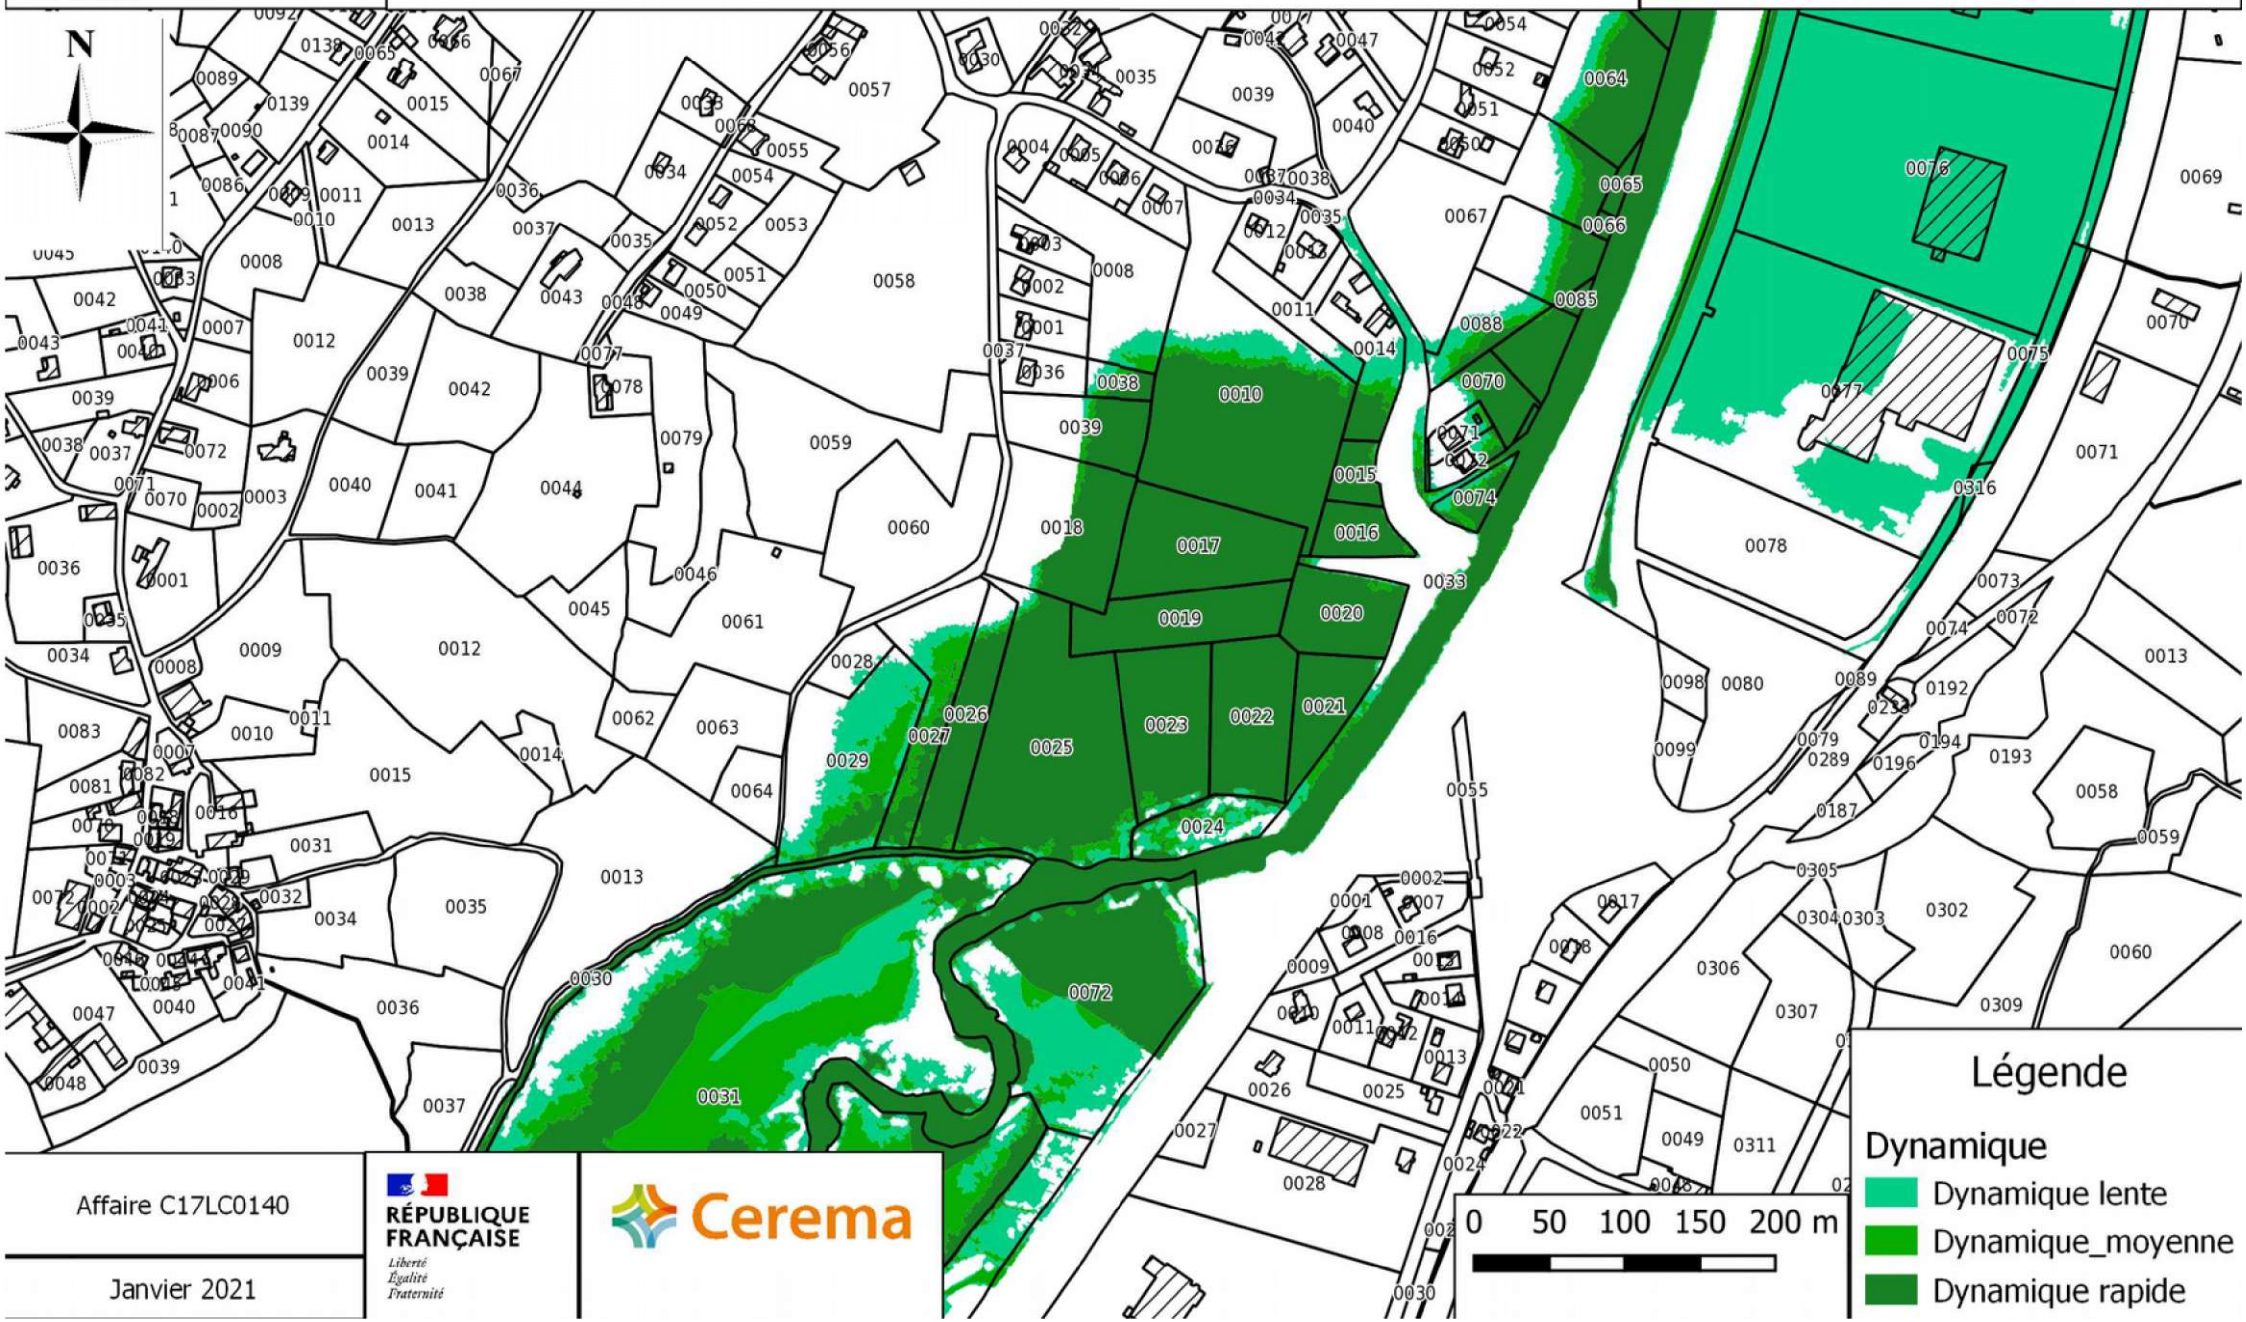

Dynamique

- Dynamique lente
- Dynamique_moyenne
- Dynamique rapide

Affaire C17LC0140

*Liberté
Égalité
Fraternité*

Janvier 2021

0 50 100 150 200 m

**PRÉFÈTE
DE LA CORRÈZE**

*Liberté
Égalité
Fraternité*

CARTOGRAPHIE DE L'ALEA INONDATION SUR LES COMMUNES DE DONZENAC ET USSAC
Carte de la dynamique de montée des eaux

Affaire C17LC0140

Janvier 2021

- Légende**
- Dynamique lente
 - Dynamique_moyenne
 - Dynamique rapide

**PRÉFÈTE
DE LA CORRÈZE**

*Liberté
Égalité
Fraternité*

CARTOGRAPHIE DE L'ALEA INONDATION SUR LES COMMUNES DE DONZENAC ET USSAC
Carte de la dynamique de montée des eaux

Légende

- Dynamique**
- Dynamique lente
 - Dynamique_moyenne
 - Dynamique rapide