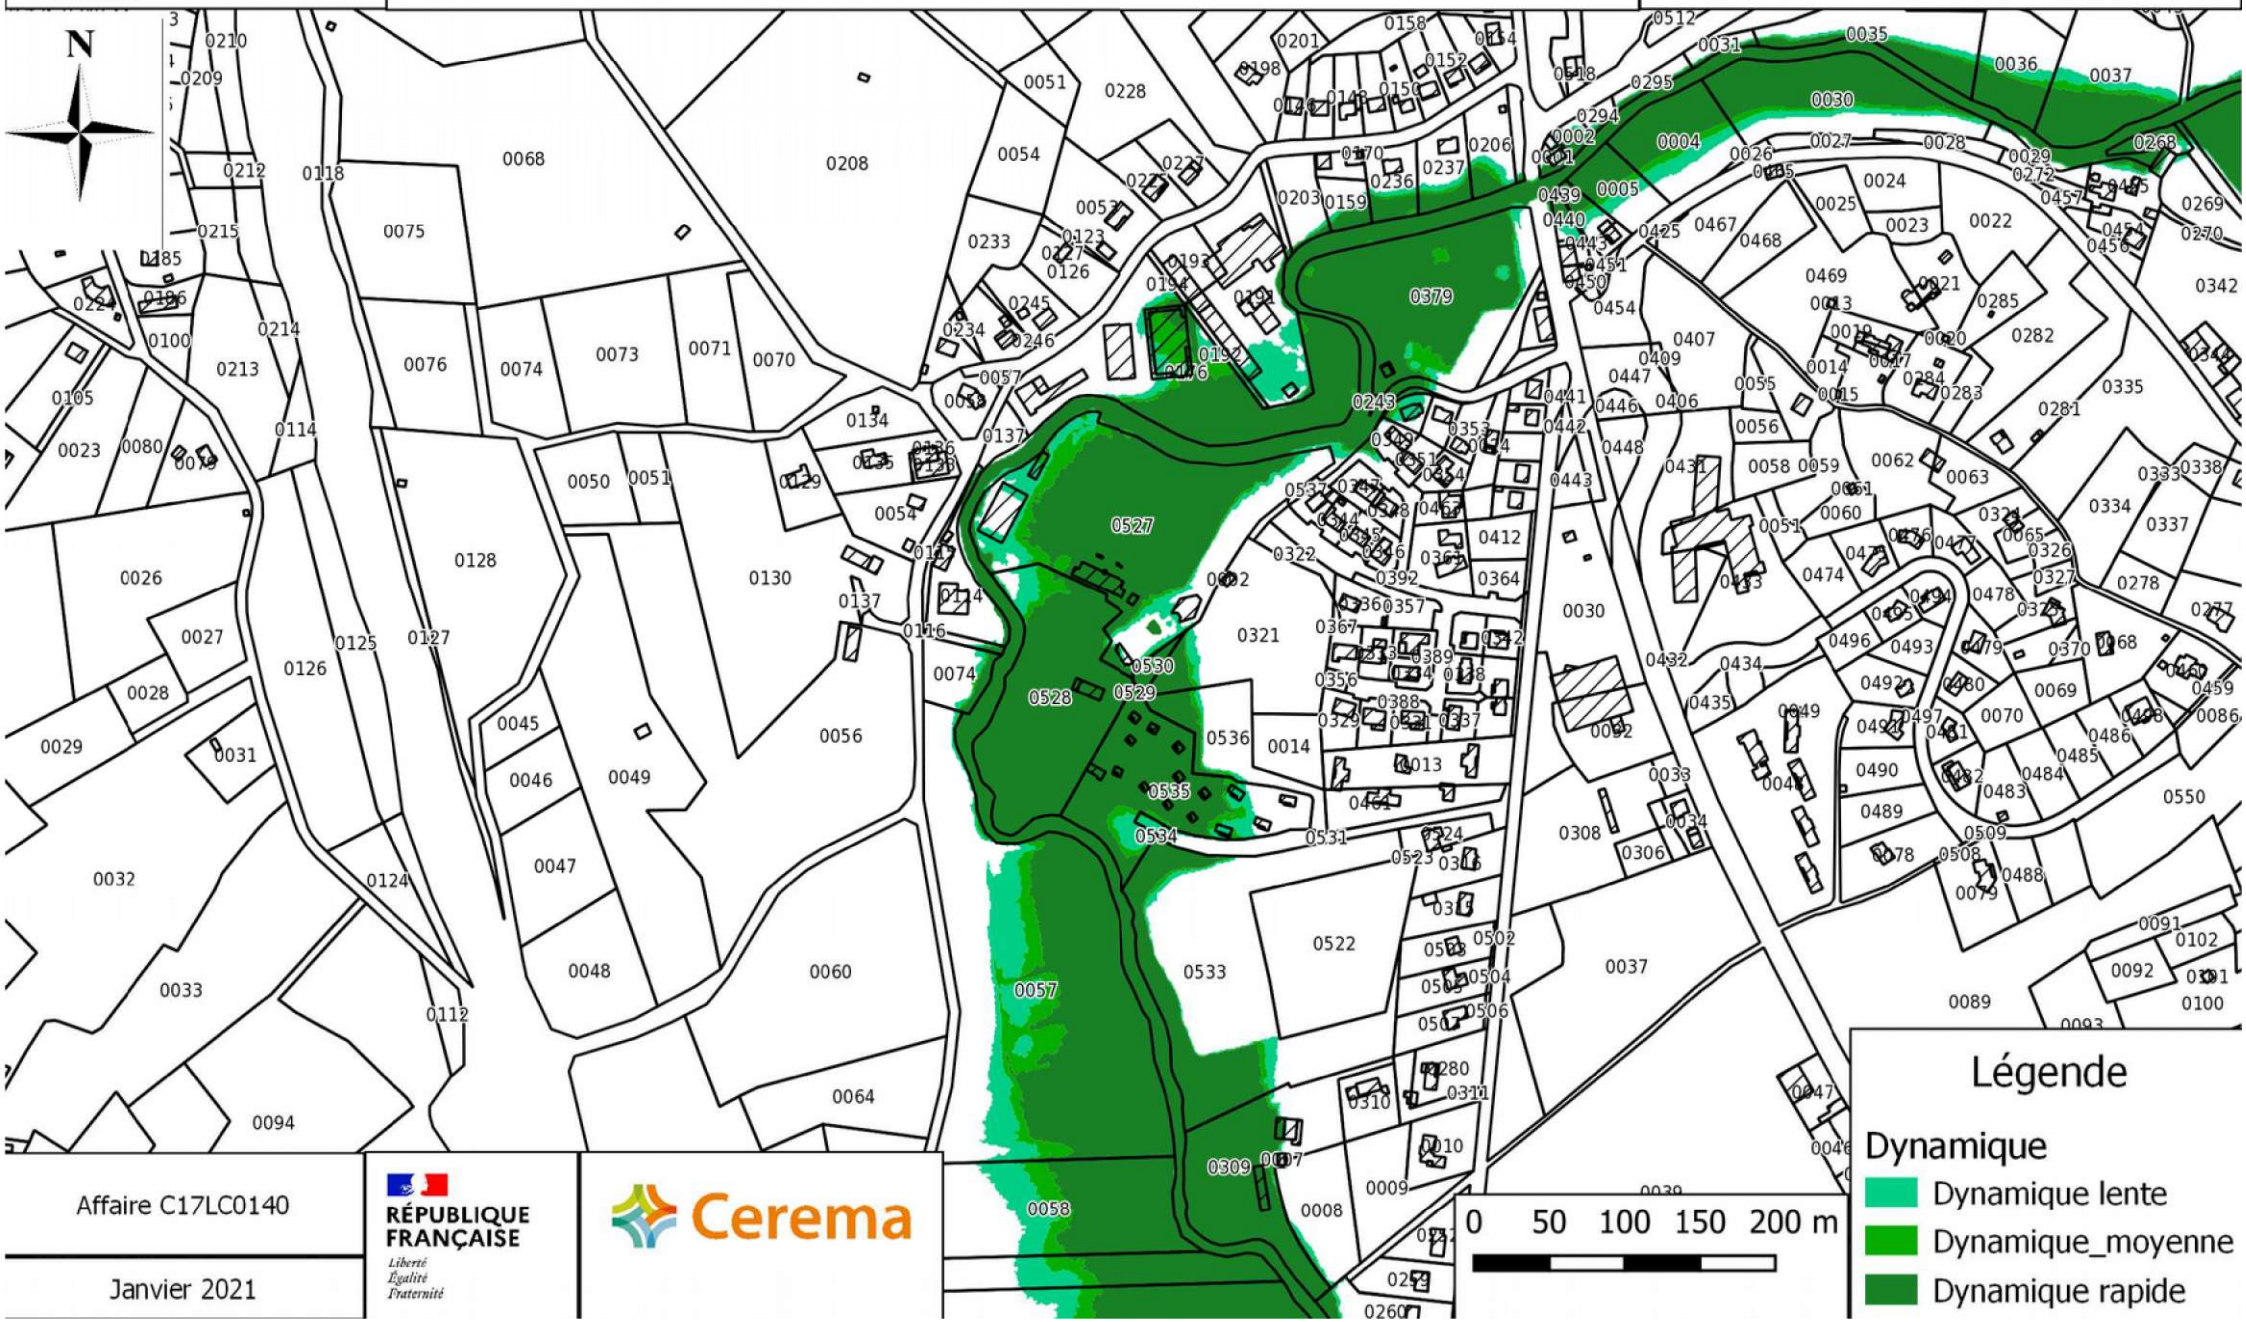

Légende

- Dynamique**
- Dynamique lente
 - Dynamique_moyenne
 - Dynamique rapide

Affaire C17LC0140

Janvier 2021

**PRÉFÈTE
DE LA CORRÈZE**

*Liberté
Égalité
Fraternité*

CARTOGRAPHIE DE L'ALEA INONDATION SUR LES COMMUNES DE DONZENAC ET USSAC
Carte de la dynamique de montée des eaux