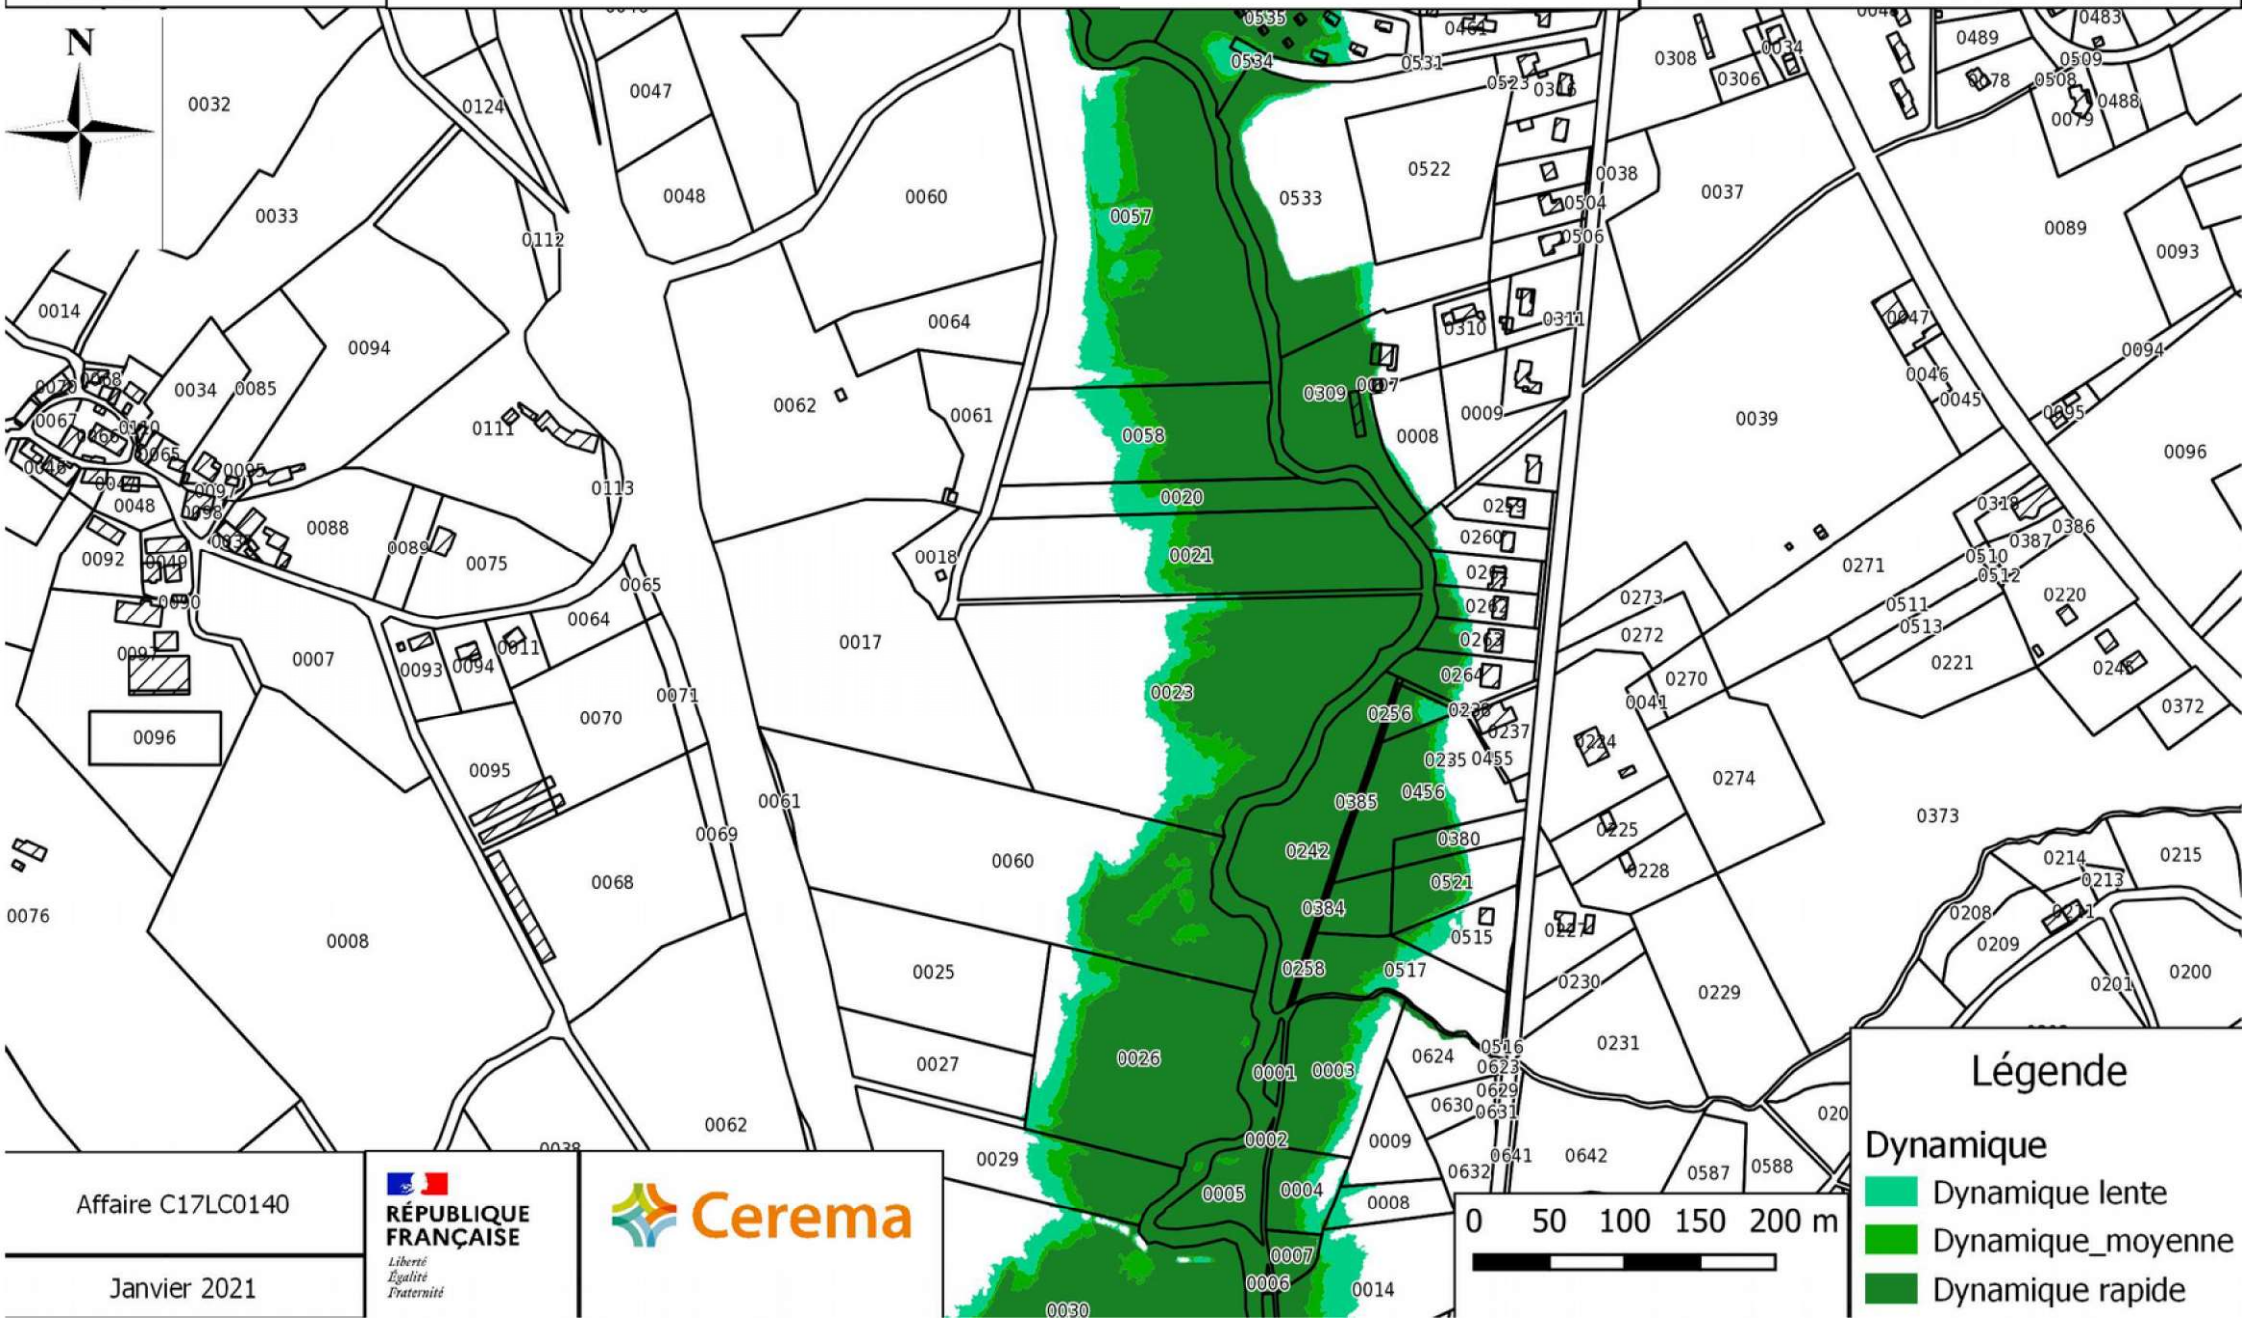

Légende

- Dynamique**
- Dynamique lente
 - Dynamique_moyenne
 - Dynamique rapide

Affaire C17LC0140

Janvier 2021

**PRÉFÈTE
DE LA CORRÈZE**

*Liberté
Égalité
Fraternité*

CARTOGRAPHIE DE L'ALEA INONDATION SUR LES COMMUNES DE DONZENAC ET USSAC
Carte de la dynamique de montée des eaux