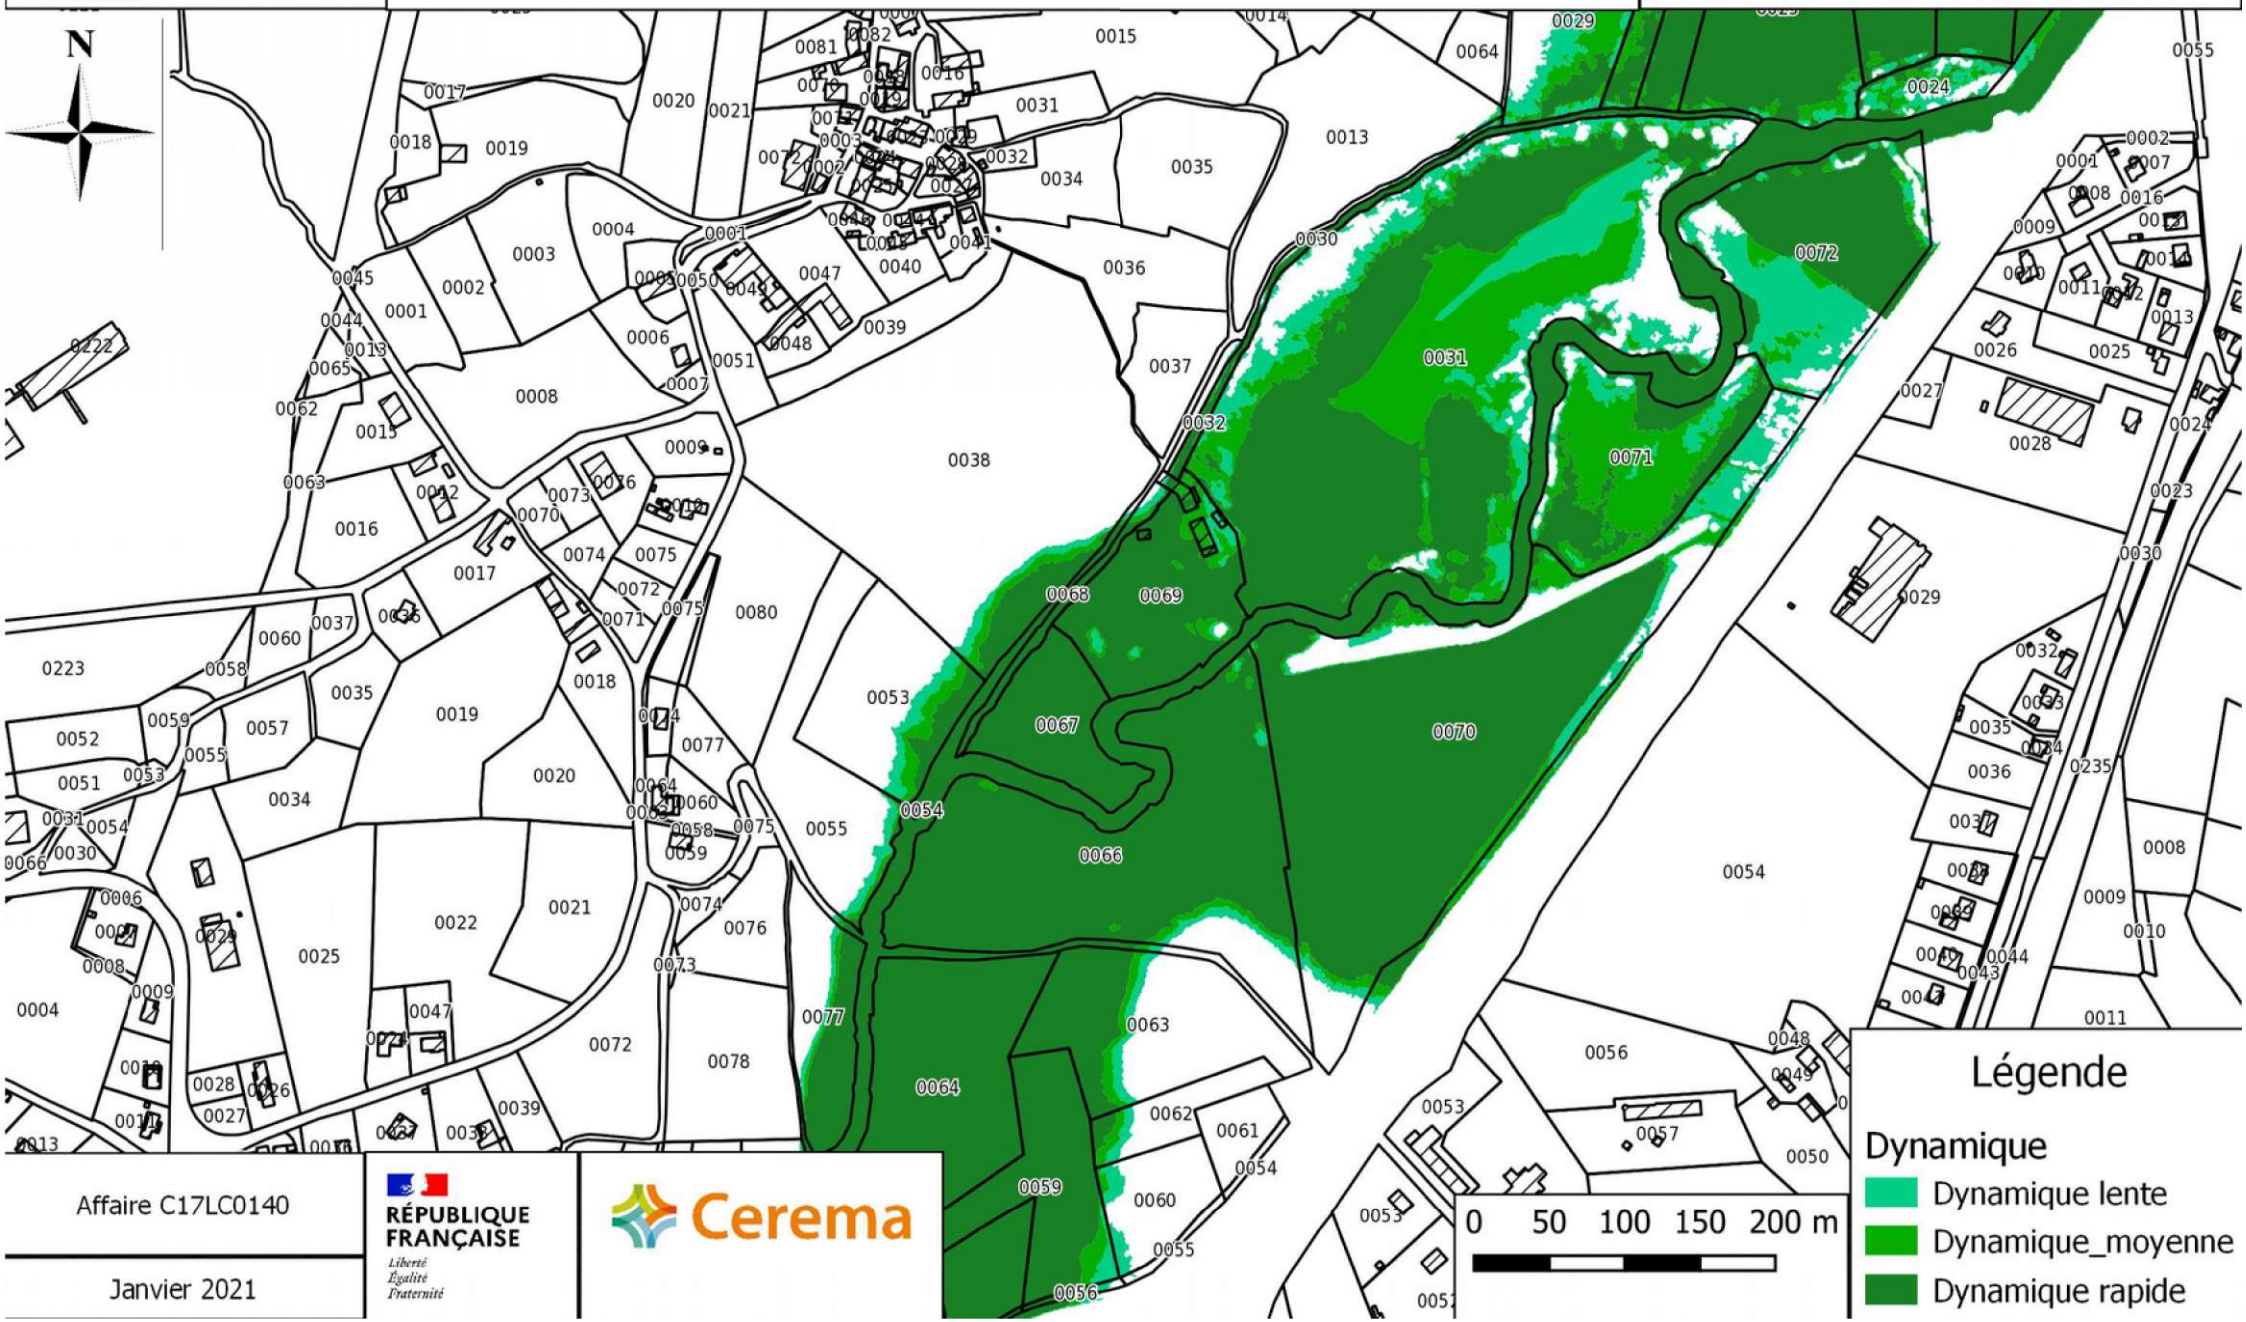

Affaire C17LC0140

**RÉPUBLIQUE
FRANÇAISE**

*Liberté
Égalité
Fraternité*

Janvier 2021

**PRÉFÈTE
DE LA CORRÈZE**

*Liberté
Égalité
Fraternité*

CARTOGRAPHIE DE L'ALEA INONDATION SUR LES COMMUNES DE DONZENAC ET USSAC
Carte de la dynamique de montée des eaux