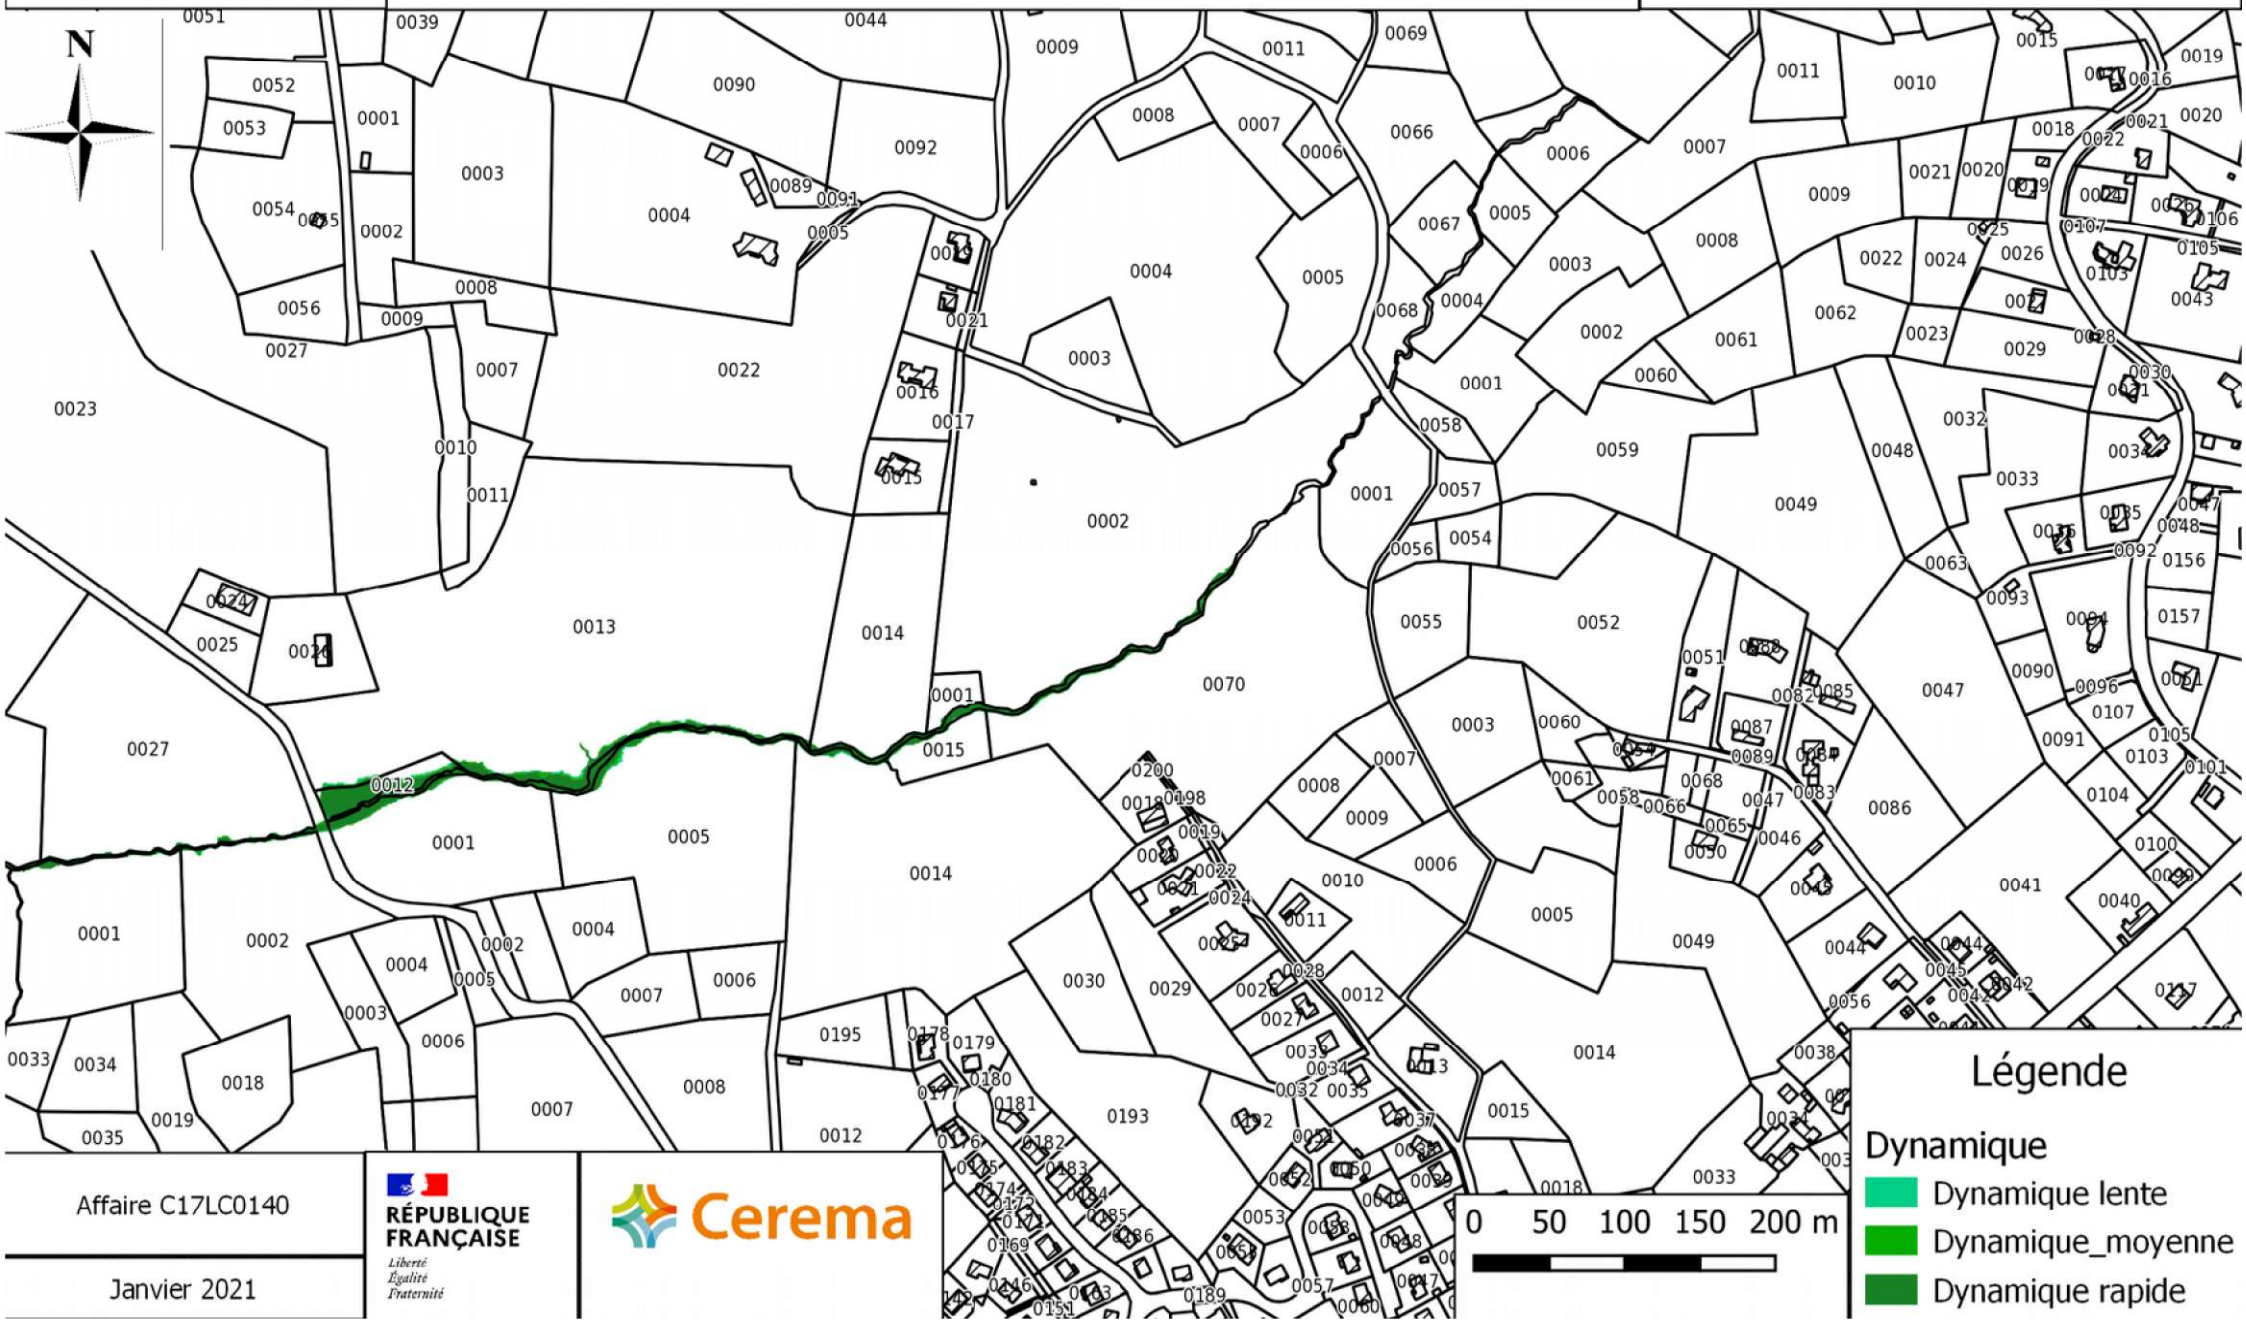

- Dynamique**
- Dynamique lente
 - Dynamique_moyenne
 - Dynamique rapide

Affaire C17LC0140

Janvier 2021

**PRÉFÈTE
DE LA CORRÈZE**

*Liberté
Égalité
Fraternité*

CARTOGRAPHIE DE L'ALEA INONDATION SUR LES COMMUNES DE DONZENAC ET USSAC
Carte de la dynamique de montée des eaux