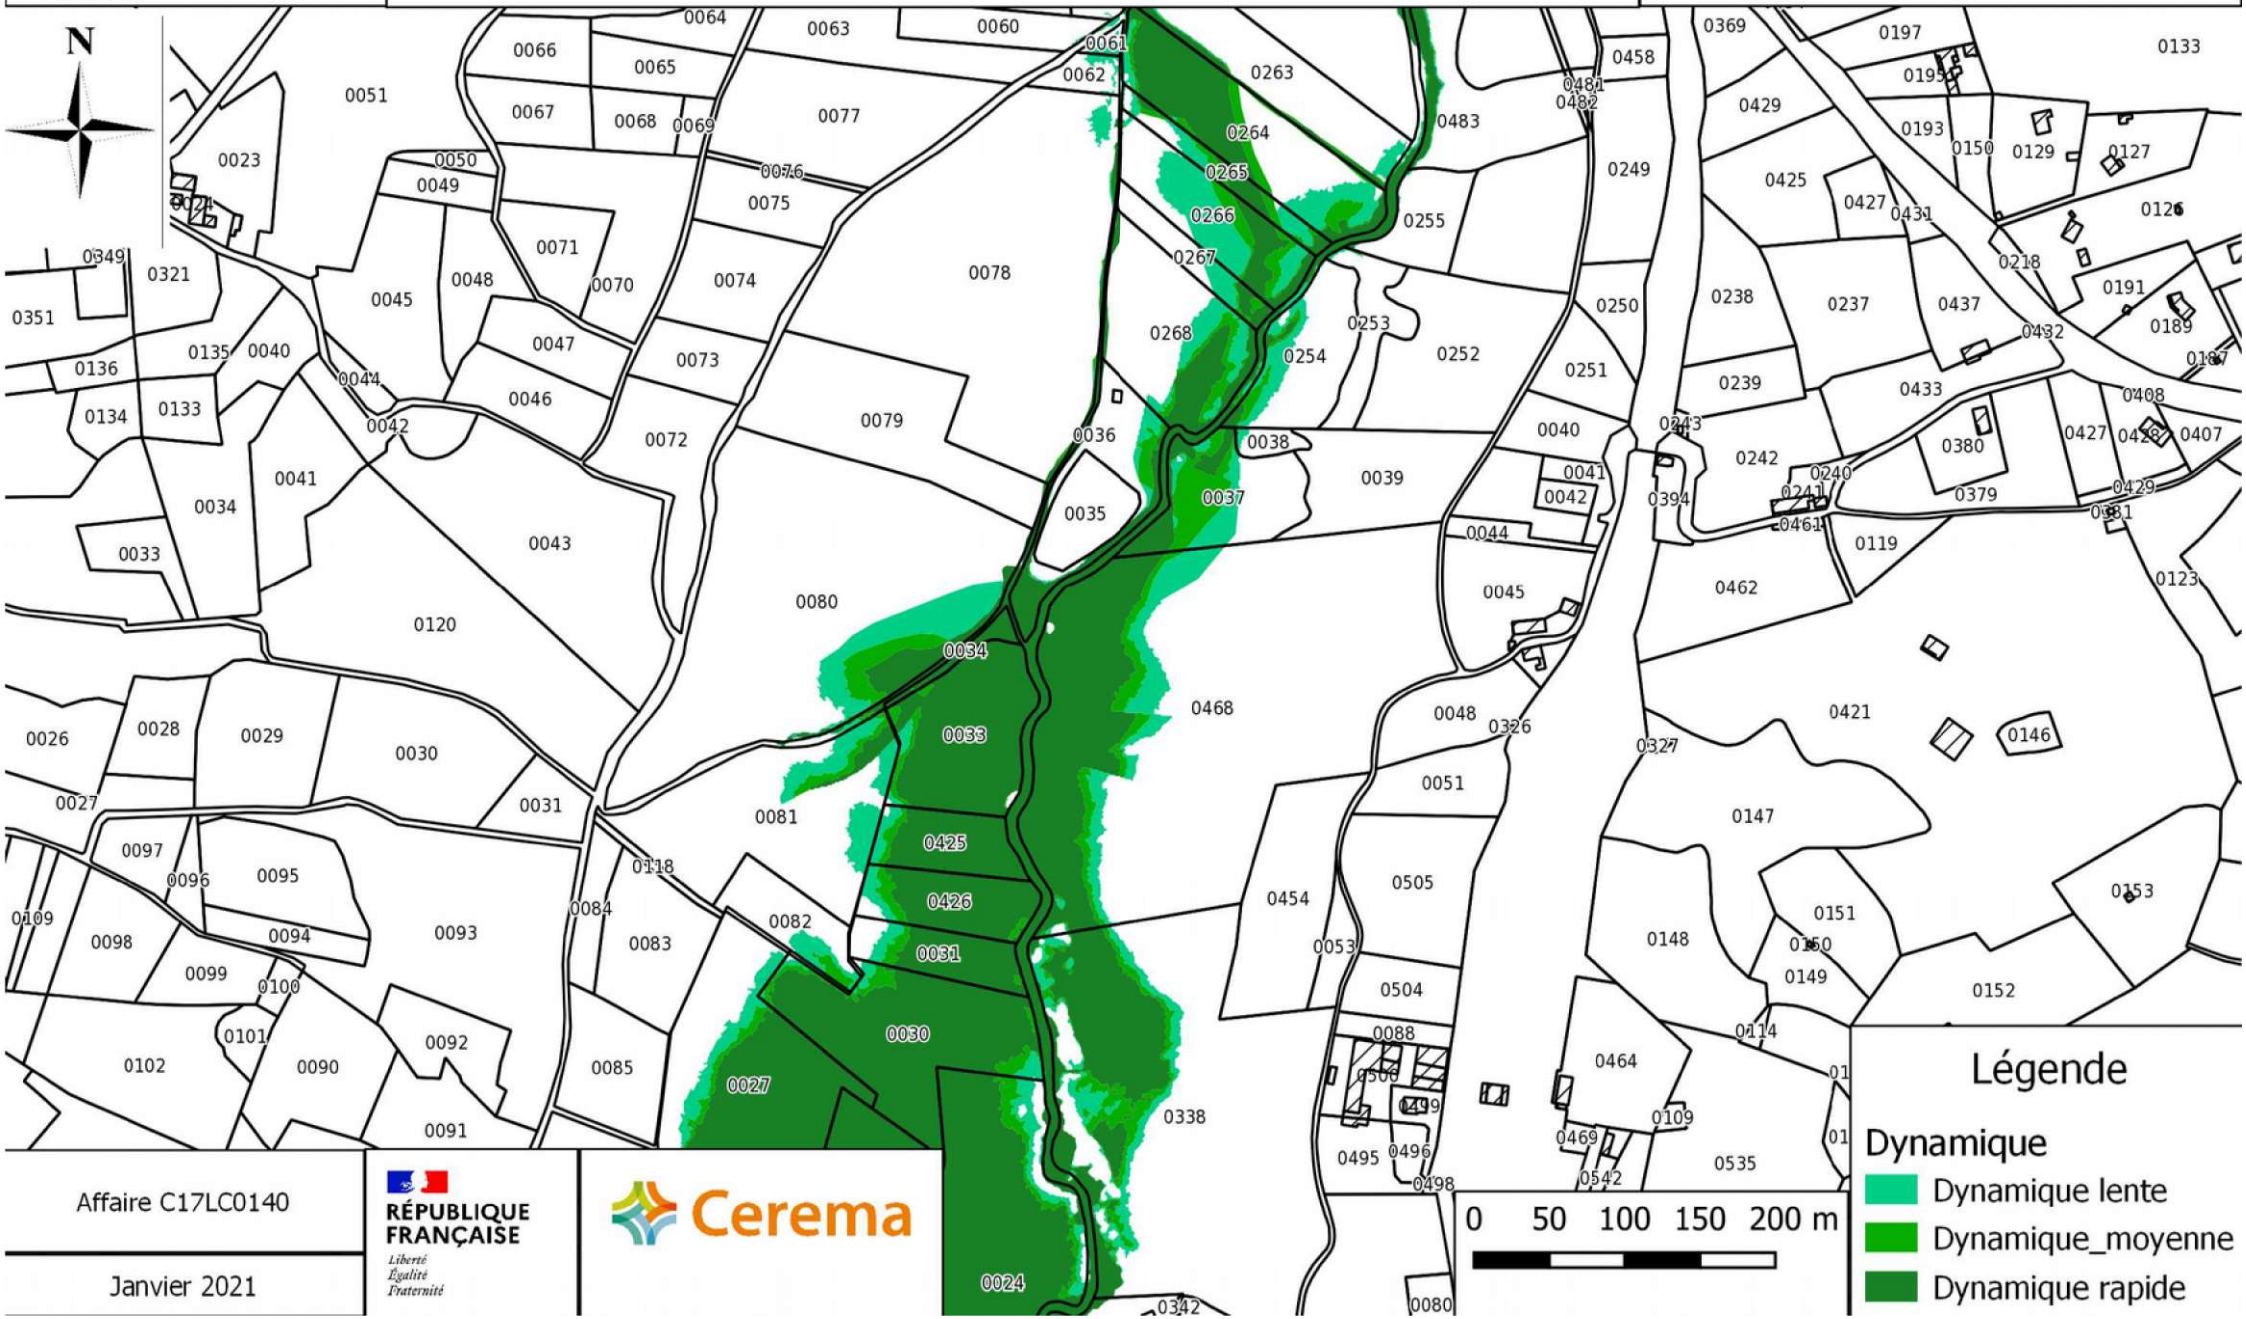

Légende

- Dynamique**
- Dynamique lente
 - Dynamique_moyenne
 - Dynamique rapide

Affaire C17LC0140

Janvier 2021

**PRÉFÈTE
DE LA CORRÈZE**

*Liberté
Égalité
Fraternité*

CARTOGRAPHIE DE L'ALEA INONDATION SUR LES COMMUNES DE DONZENAC ET USSAC
Carte de la dynamique de montée des eaux

Légende

- Dynamique lente
- Dynamique_moyenne
- Dynamique rapide

Affaire C17LC0140

Janvier 2021

**PRÉFÈTE
DE LA CORRÈZE**

*Liberté
Égalité
Fraternité*

CARTOGRAPHIE DE L'ALEA INONDATION SUR LES COMMUNES DE DONZENAC ET USSAC
Carte de la dynamique de montée des eaux