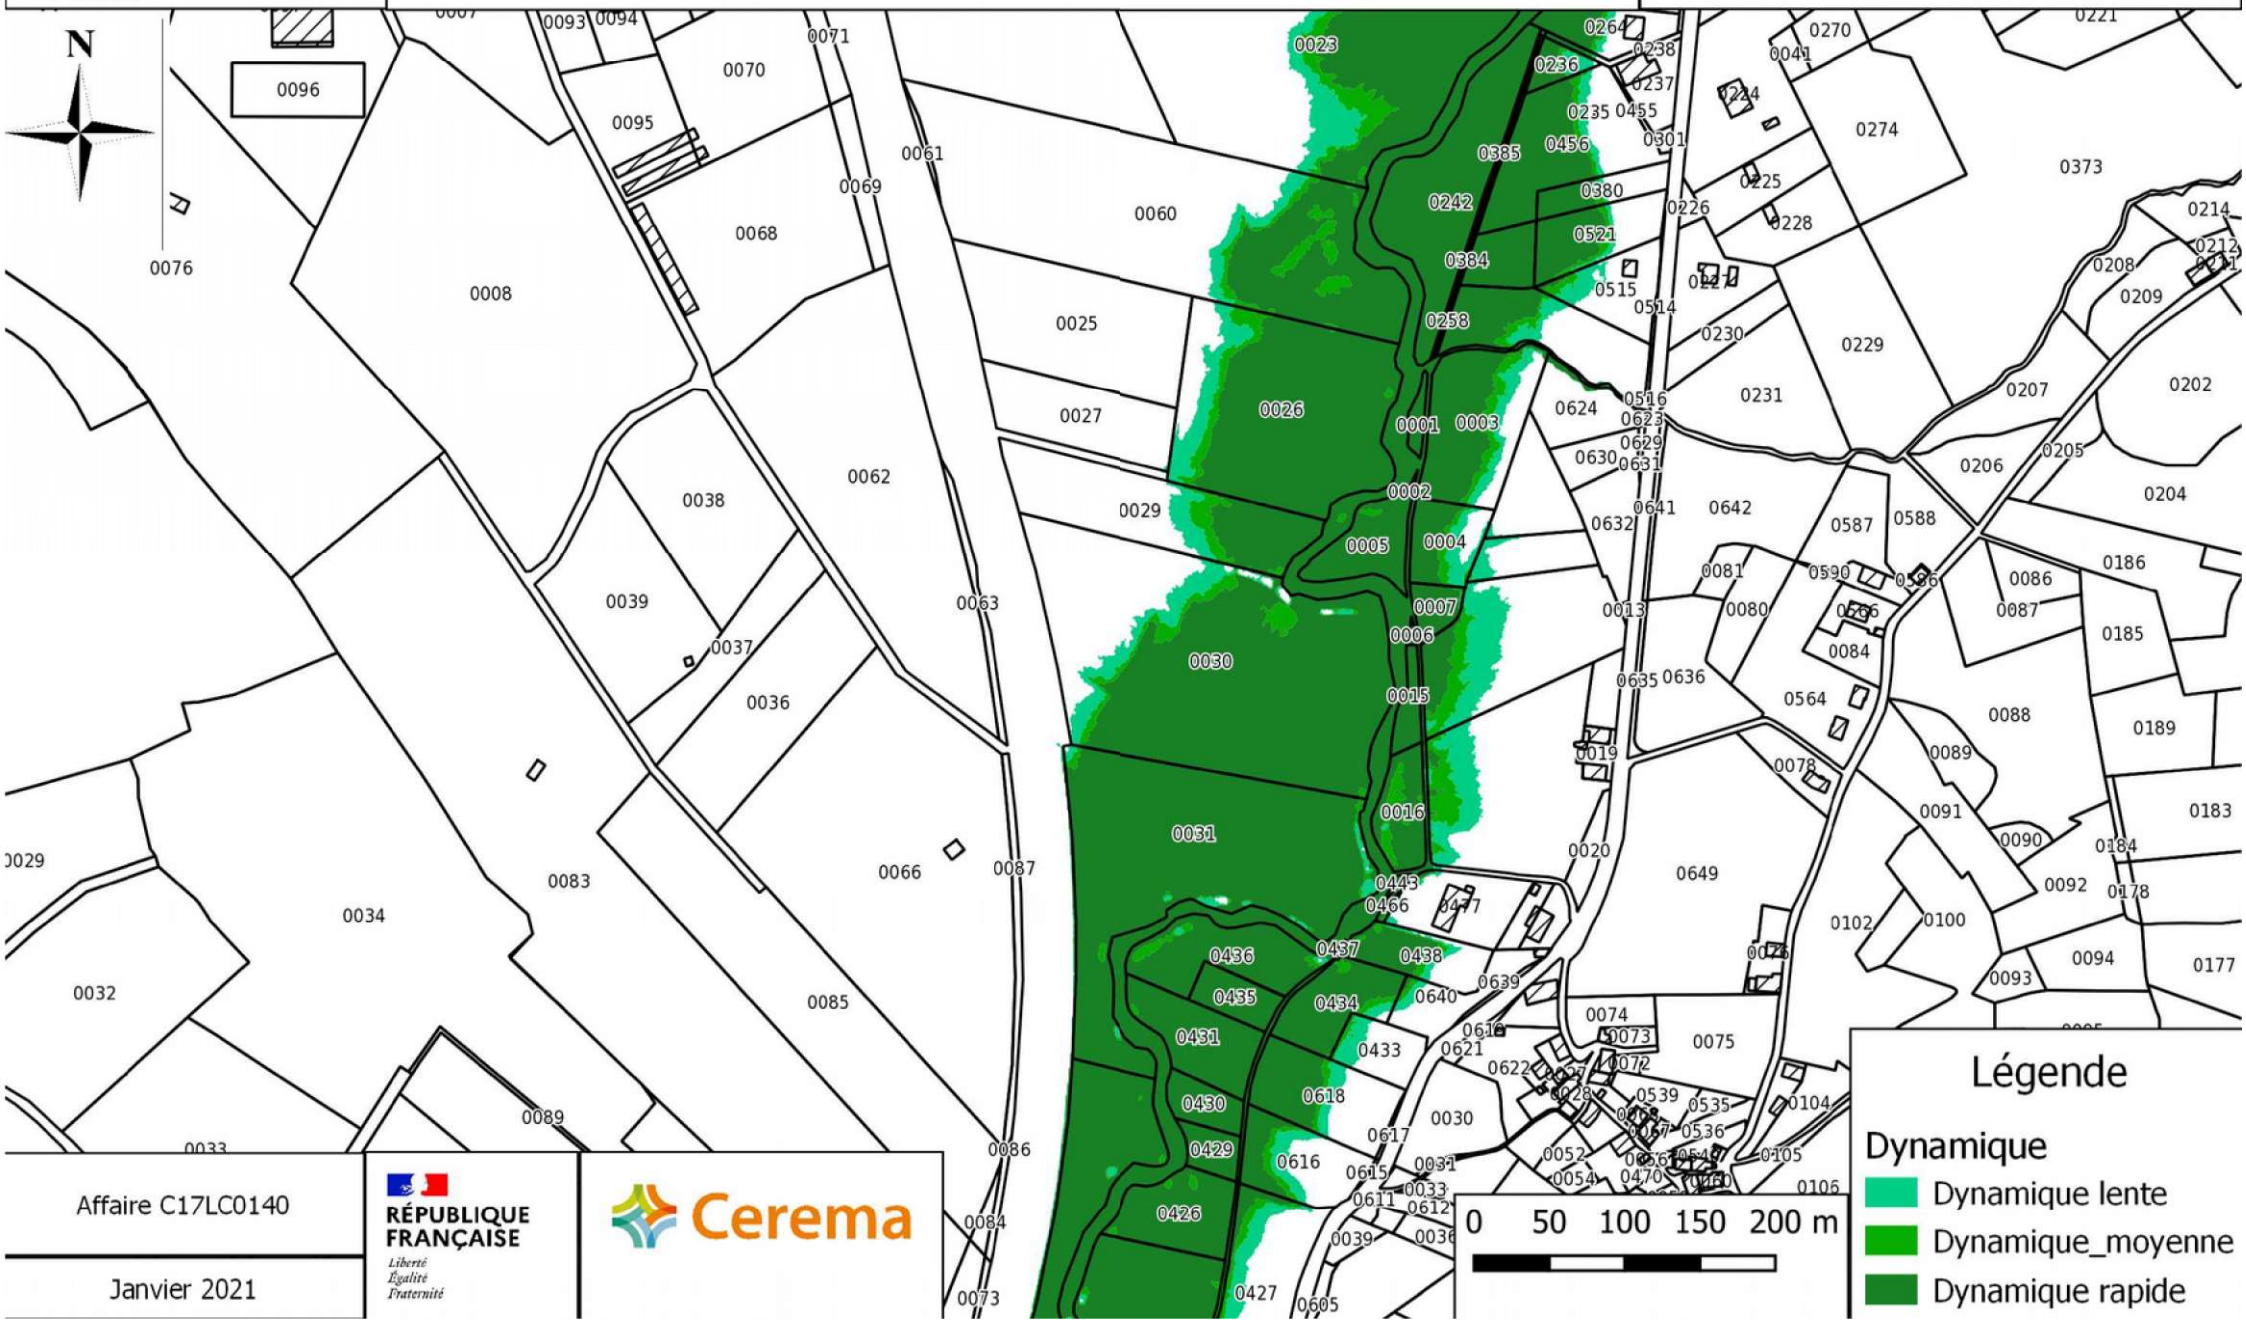

Légende

- Dynamique**
- Dynamique lente
 - Dynamique_moyenne
 - Dynamique rapide

Affaire C17LC0140

Janvier 2021

**PRÉFÈTE
DE LA CORRÈZE**

*Liberté
Égalité
Fraternité*

CARTOGRAPHIE DE L'ALEA INONDATION SUR LES COMMUNES DE DONZENAC ET USSAC
Carte de la dynamique de montée des eaux

Affaire C17LC0140

Janvier 2021

Légende

- Dynamique lente
- Dynamique_moyenne
- Dynamique rapide

**PRÉFÈTE
DE LA CORRÈZE**

*Liberté
Égalité
Fraternité*

CARTOGRAPHIE DE L'ALEA INONDATION SUR LES COMMUNES DE DONZENAC ET USSAC
Carte de la dynamique de montée des eaux