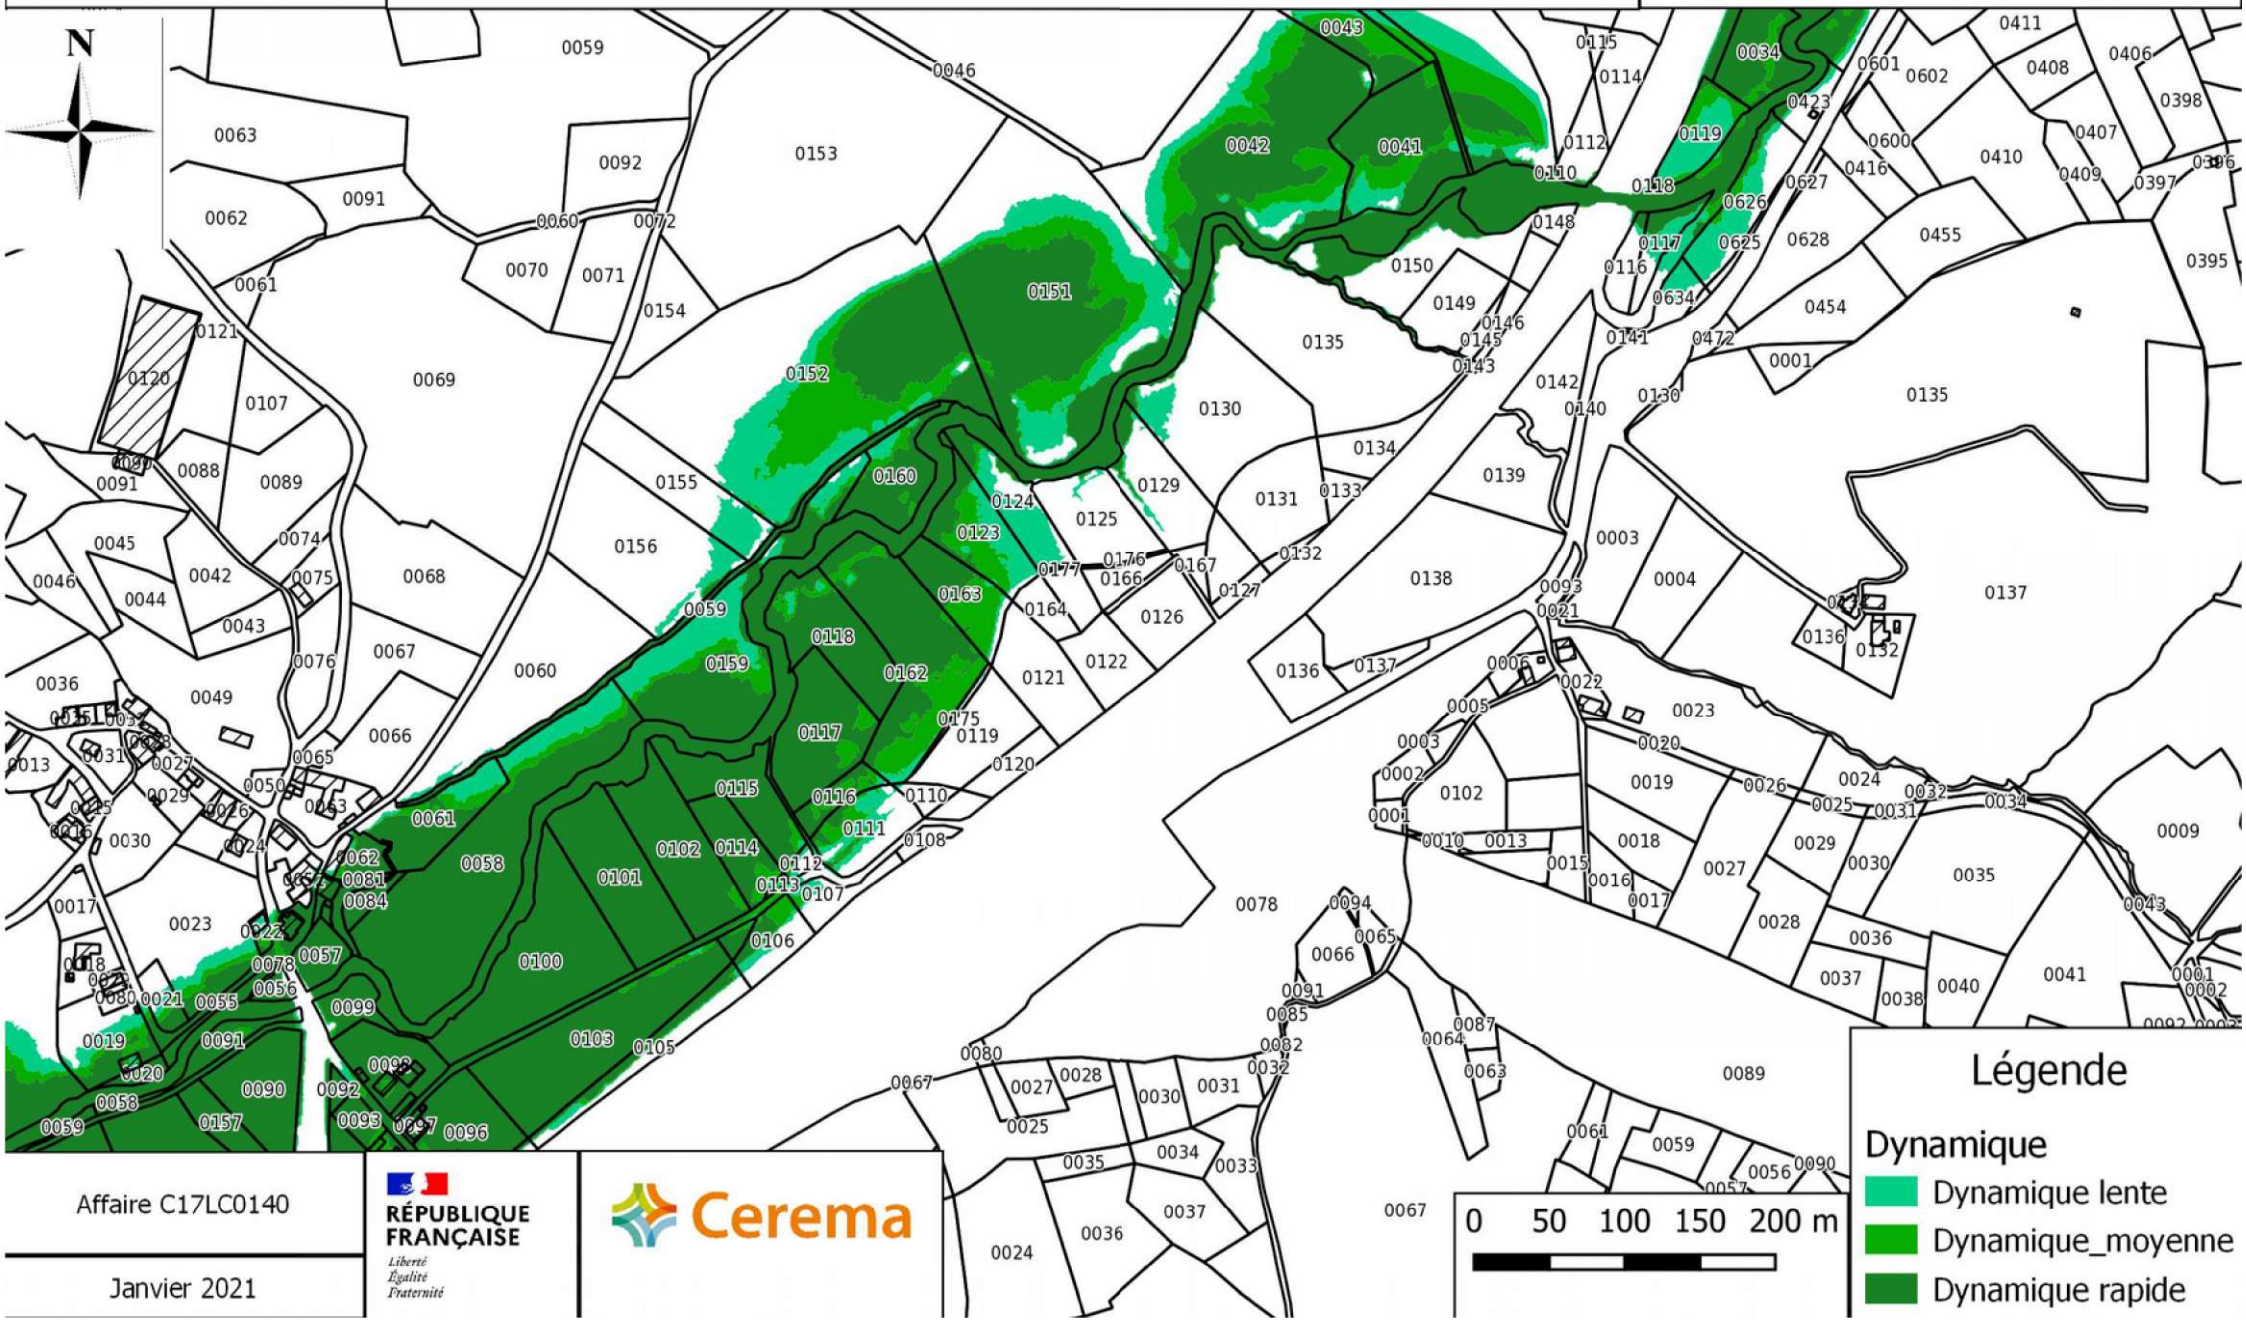

Affaire C17LC0140

Janvier 2021

**PRÉFÈTE
DE LA CORRÈZE**

*Liberté
Égalité
Fraternité*

CARTOGRAPHIE DE L'ALEA INONDATION SUR LES COMMUNES DE DONZENAC ET USSAC
Carte de la dynamique de montée des eaux

Affaire C17LC0140

Janvier 2021

**PRÉFÈTE
DE LA CORRÈZE**

*Liberté
Égalité
Fraternité*

CARTOGRAPHIE DE L'ALEA INONDATION SUR LES COMMUNES DE DONZENAC ET USSAC
Carte de la dynamique de montée des eaux

Légende

- Dynamique**
- Dynamique lente
 - Dynamique_moyenne
 - Dynamique rapide