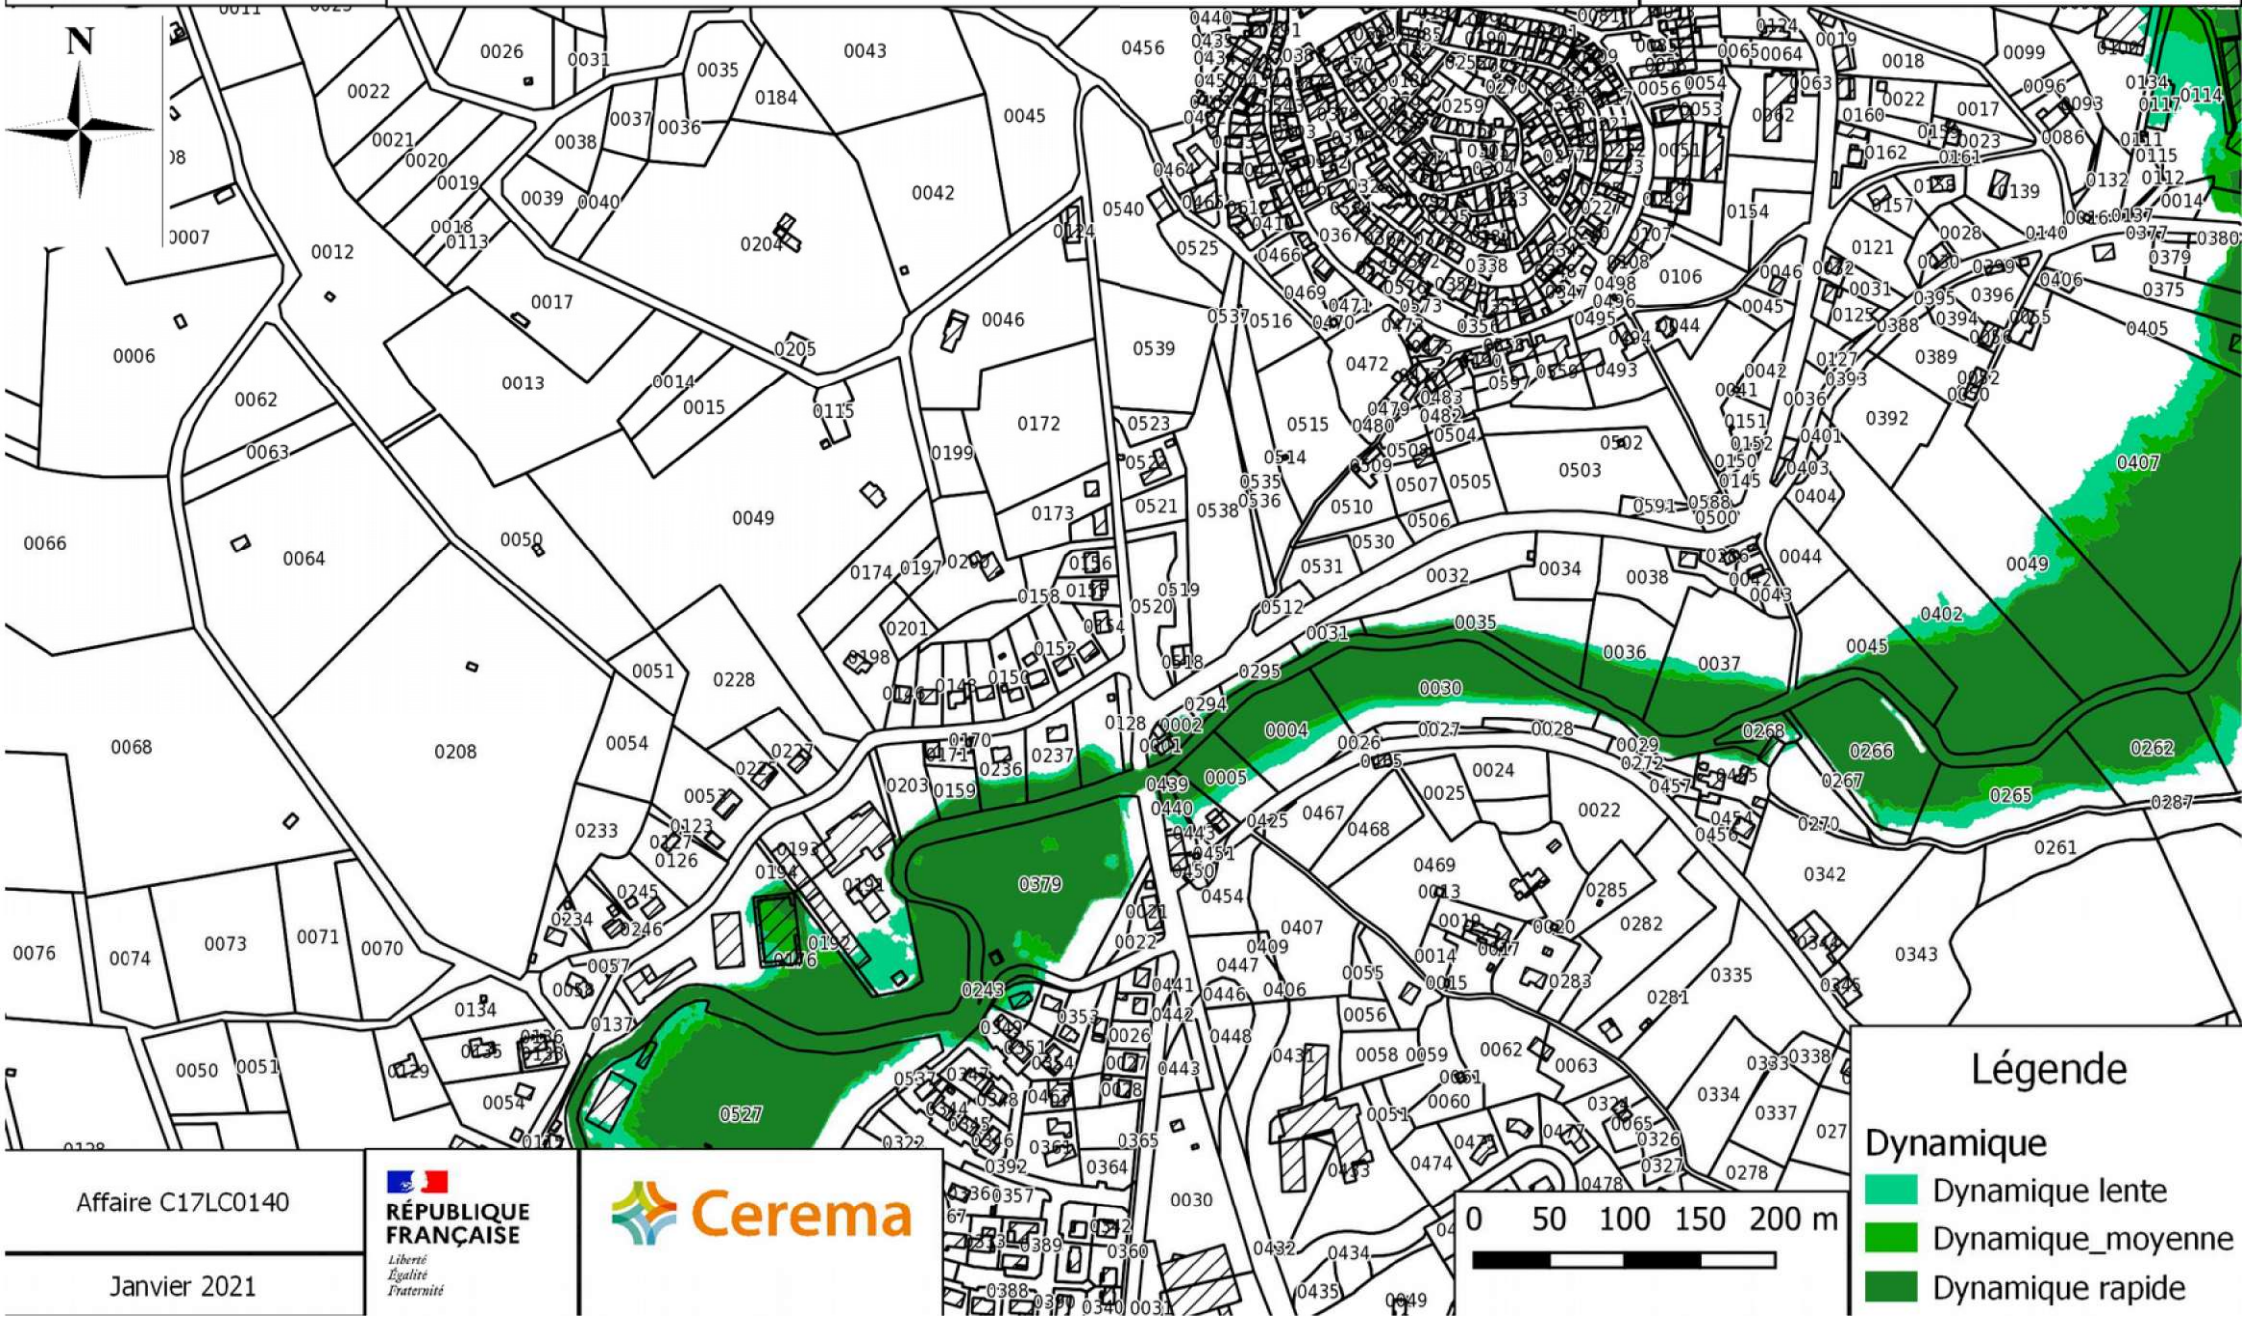

Légende

- Dynamique**
- Dynamique lente
 - Dynamique_moyenne
 - Dynamique rapide

Affaire C17LC0140

Janvier 2021

**PRÉFÈTE
DE LA CORRÈZE**

*Liberté
Égalité
Fraternité*

CARTOGRAPHIE DE L'ALEA INONDATION SUR LES COMMUNES DE DONZENAC ET USSAC
Carte de la dynamique de montée des eaux