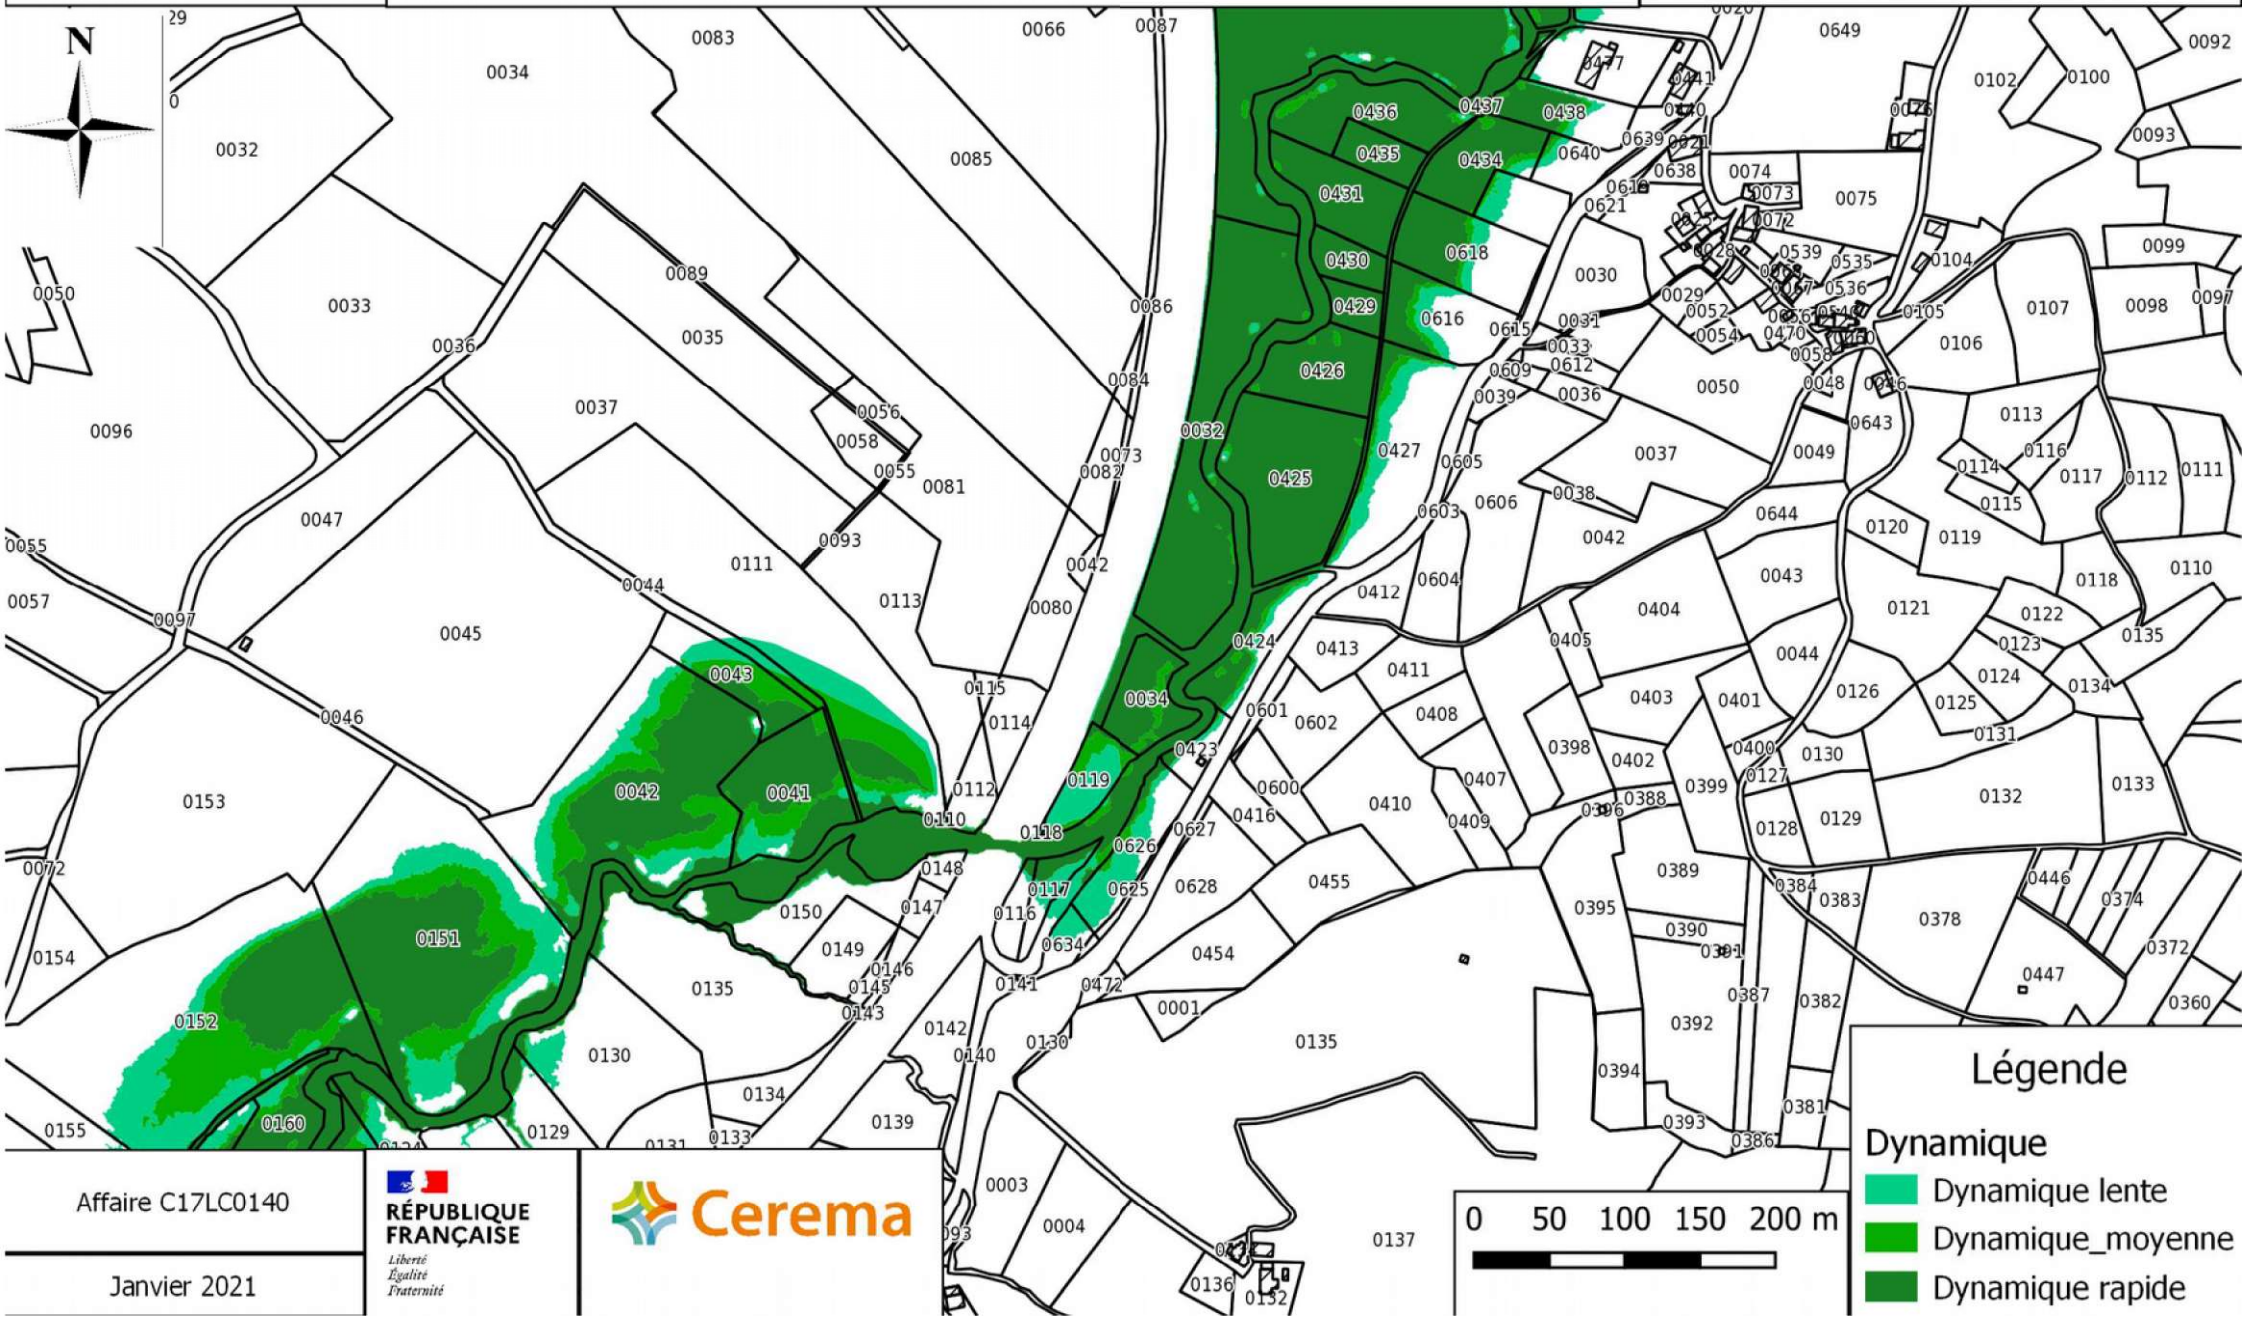

Affaire C17LC0140

Janvier 2021

Légende

- Dynamique lente
- Dynamique_moyenne
- Dynamique rapide

**PRÉFÈTE
DE LA CORRÈZE**

*Liberté
Égalité
Fraternité*

CARTOGRAPHIE DE L'ALEA INONDATION SUR LES COMMUNES DE DONZENAC ET USSAC
Carte de la dynamique de montée des eaux

Affaire C17LC0140

Janvier 2021

**PRÉFÈTE
DE LA CORRÈZE**

*Liberté
Égalité
Fraternité*

CARTOGRAPHIE DE L'ALEA INONDATION SUR LES COMMUNES DE DONZENAC ET USSAC
Carte de la dynamique de montée des eaux

Affaire C17LC0140

Janvier 2021

**PRÉFÈTE
DE LA CORRÈZE**

*Liberté
Égalité
Fraternité*

CARTOGRAPHIE DE L'ALEA INONDATION SUR LES COMMUNES DE DONZENAC ET USSAC
Carte de la dynamique de montée des eaux

Légende

- Dynamique**
- Dynamique lente
 - Dynamique_moyenne
 - Dynamique rapide