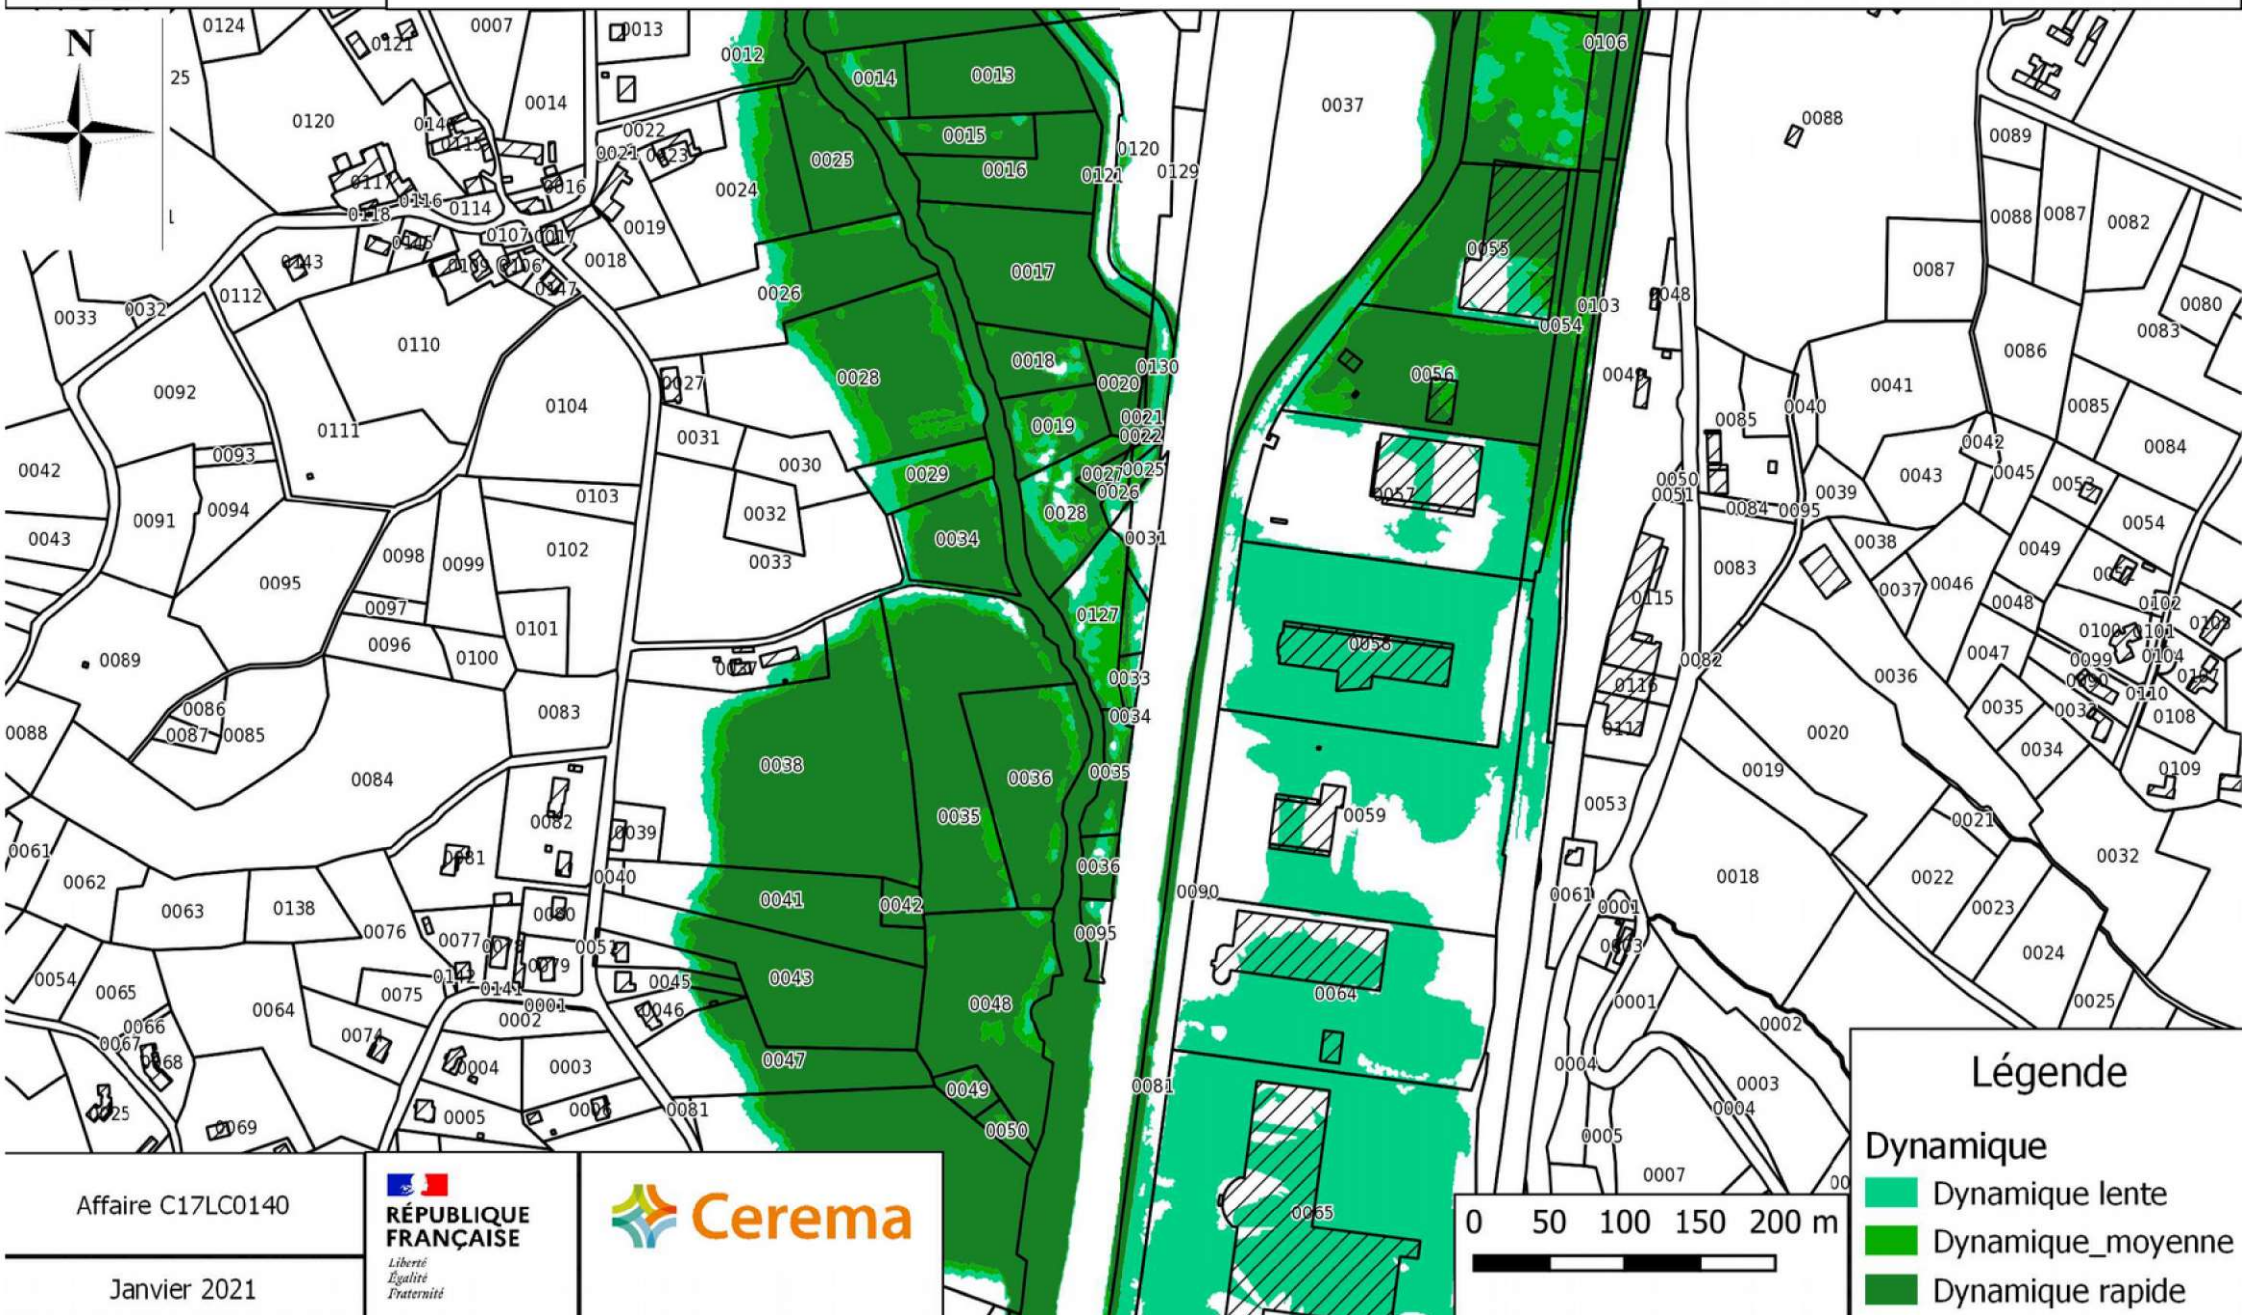

**PRÉFÈTE
DE LA CORRÈZE**

*Liberté
Égalité
Fraternité*

CARTOGRAPHIE DE L'ALEA INONDATION SUR LES COMMUNES DE DONZENAC ET USSAC
Carte de la dynamique de montée des eaux

Affaire C17LC0140

Janvier 2021

1. **Légende**
2. Dynamique lente
   - Dynamique_moyenne
   - Dynamique rapide