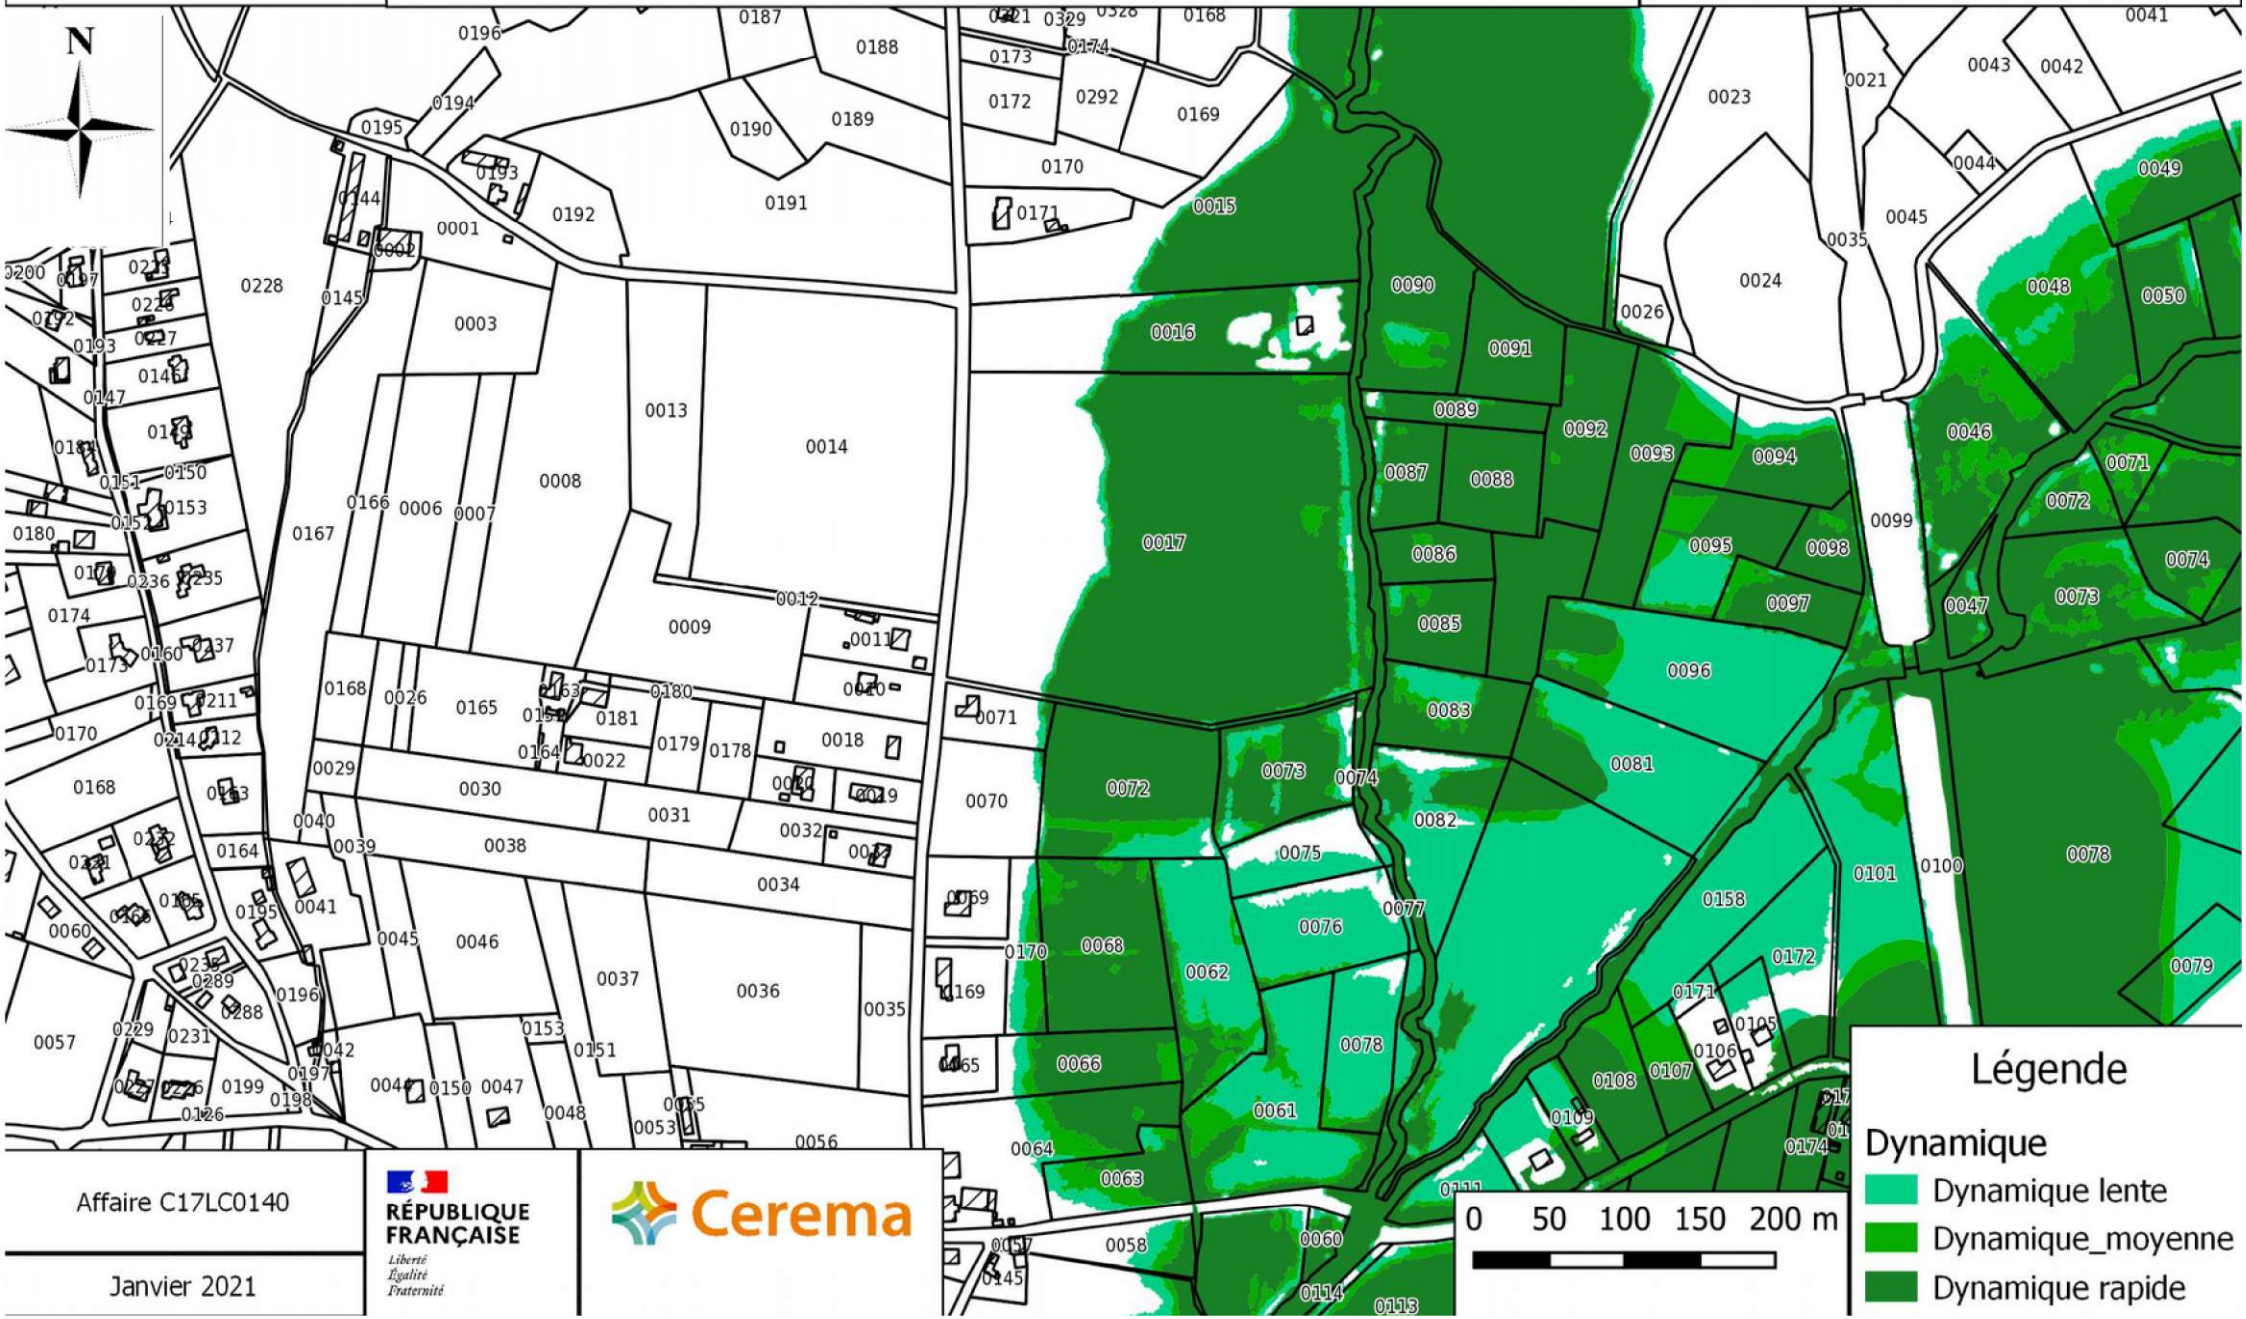

Légende

- Dynamique**
- Dynamique lente
 - Dynamique_moyenne
 - Dynamique rapide

Affaire C17LC0140

Janvier 2021

**PRÉFÈTE
DE LA CORRÈZE**

*Liberté
Égalité
Fraternité*

CARTOGRAPHIE DE L'ALEA INONDATION SUR LES COMMUNES DE DONZENAC ET USSAC
Carte de la dynamique de montée des eaux

Affaire C17LC0140

Janvier 2021

**PRÉFÈTE
DE LA CORRÈZE**

*Liberté
Égalité
Fraternité*

CARTOGRAPHIE DE L'ALEA INONDATION SUR LES COMMUNES DE DONZENAC ET USSAC
Carte de la dynamique de montée des eaux

Légende

Dynamique

- Dynamique lente
- Dynamique_moyenne
- Dynamique rapide

Affaire C17LC0140

Janvier 2021

**PRÉFÈTE
DE LA CORRÈZE**

*Liberté
Égalité
Fraternité*

CARTOGRAPHIE DE L'ALEA INONDATION SUR LES COMMUNES DE DONZENAC ET USSAC
Carte de la dynamique de montée des eaux