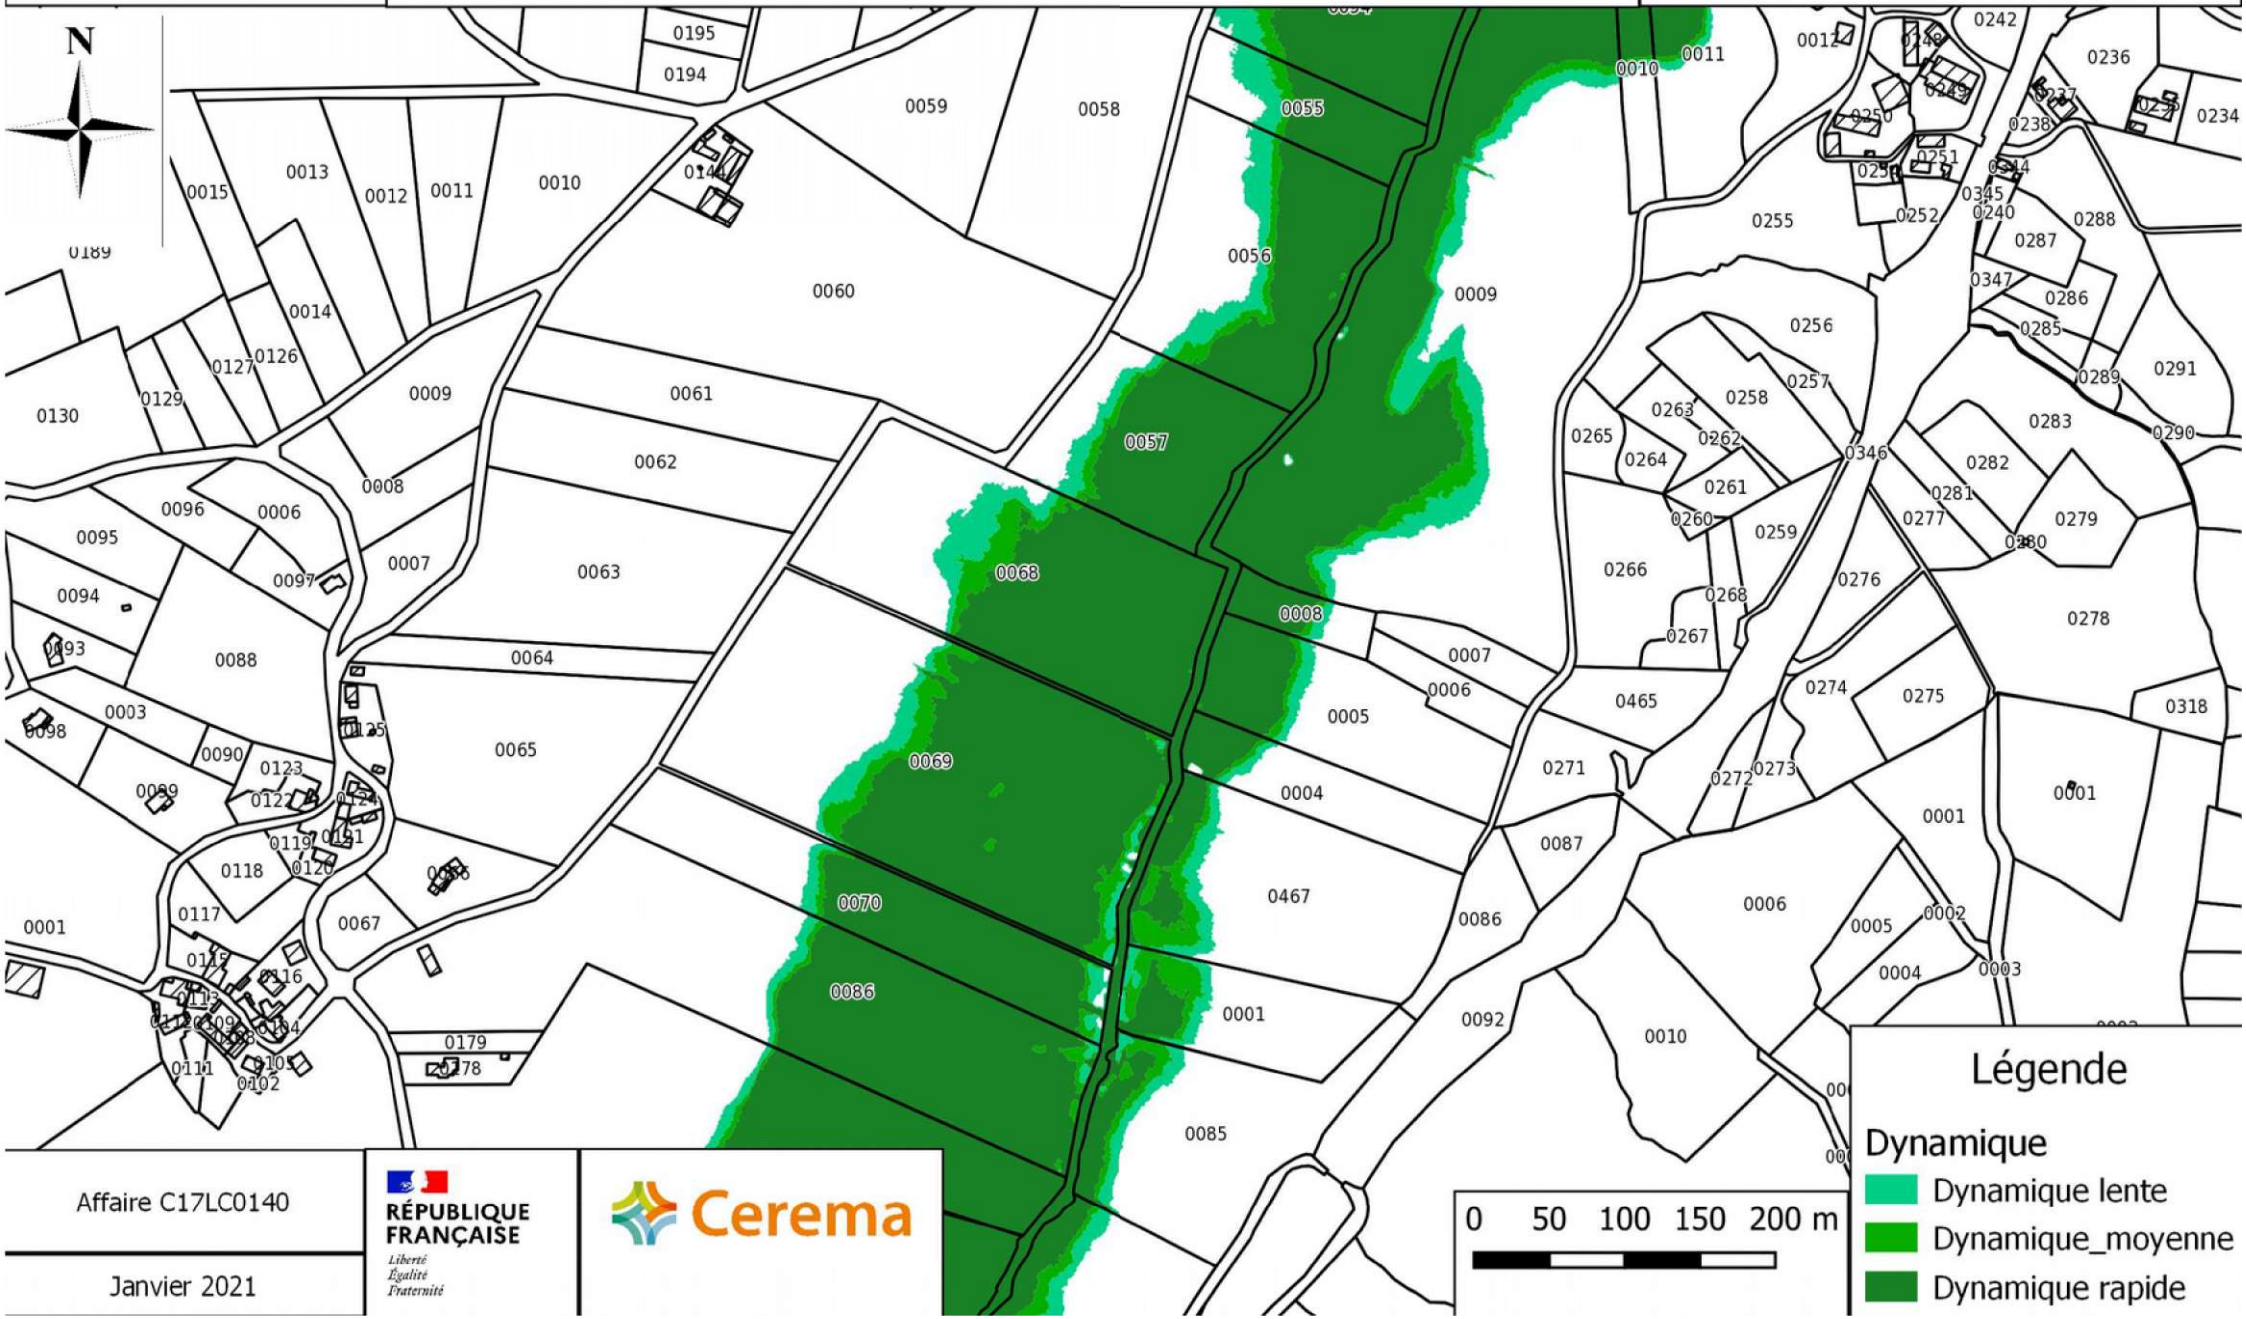

Légende

- Dynamique lente
- Dynamique_moyenne
- Dynamique rapide

Affaire C17LC0140

Janvier 2021

**PRÉFÈTE
DE LA CORRÈZE**

*Liberté
Égalité
Fraternité*

CARTOGRAPHIE DE L'ALEA INONDATION SUR LES COMMUNES DE DONZENAC ET USSAC
Carte de la dynamique de montée des eaux

Légende

- Dynamique**
- Dynamique lente
 - Dynamique_moyenne
 - Dynamique rapide

Affaire C17LC0140

Janvier 2021

**PRÉFÈTE
DE LA CORRÈZE**

*Liberté
Égalité
Fraternité*

CARTOGRAPHIE DE L'ALEA INONDATION SUR LES COMMUNES DE DONZENAC ET USSAC
Carte de la dynamique de montée des eaux