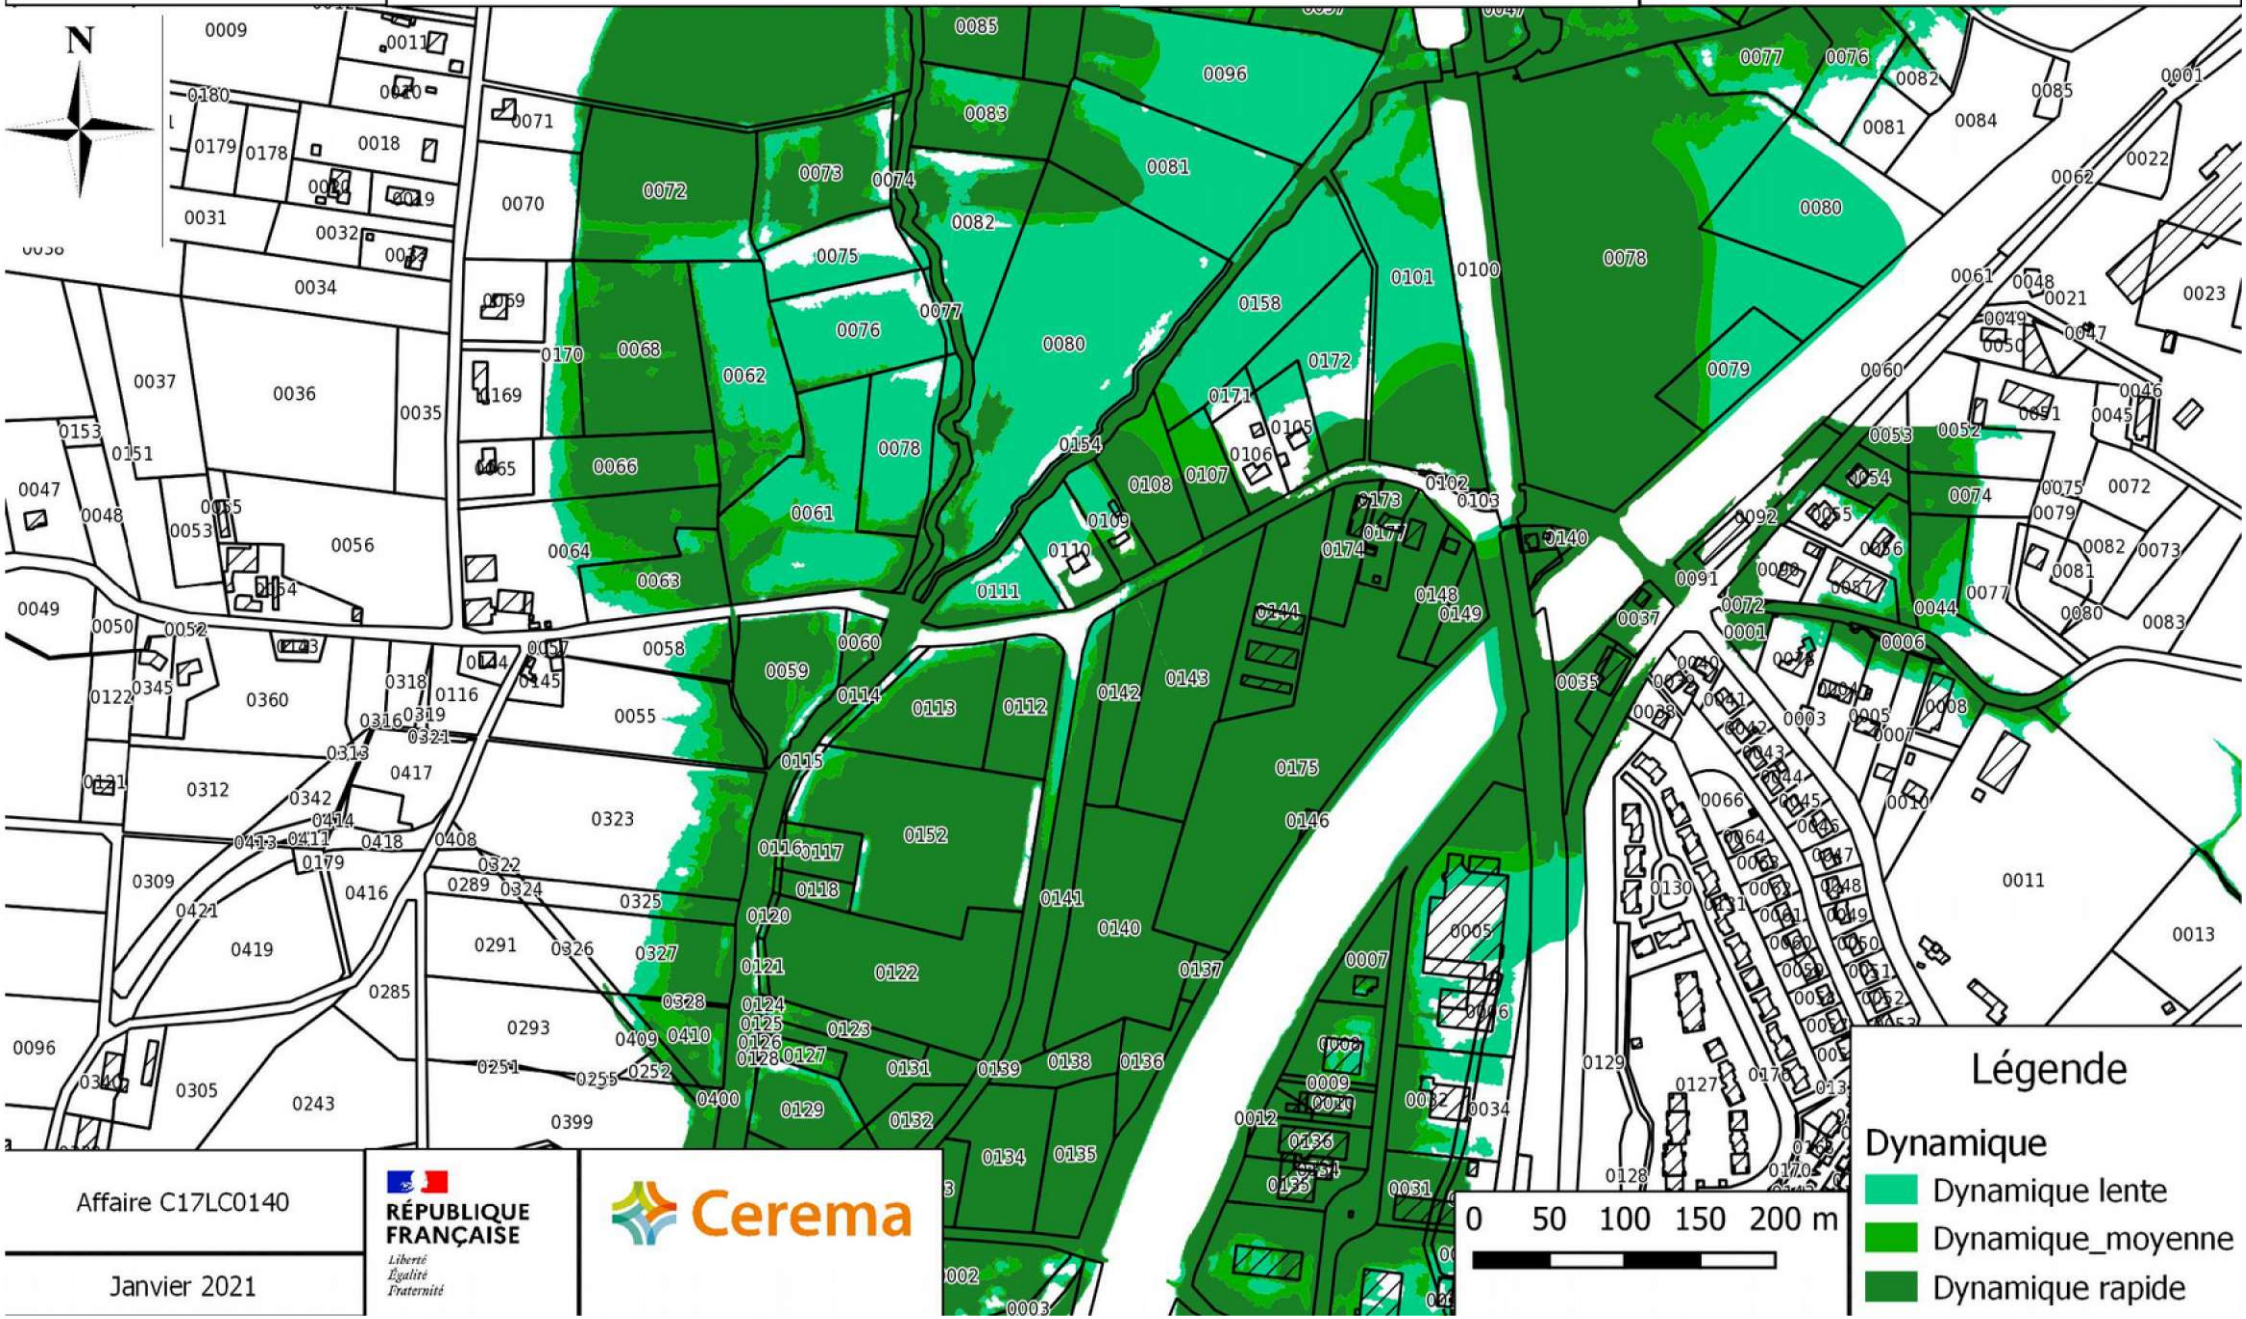

Légende

- Dynamique**
- Dynamique lente
 - Dynamique_moyenne
 - Dynamique rapide

Affaire C17LC0140

Janvier 2021

Légende

- Dynamique**
-  Dynamique lente
 -  Dynamique_moyenne
 -  Dynamique rapide

**PRÉFÈTE
DE LA CORRÈZE**

*Liberté
Égalité
Fraternité*

CARTOGRAPHIE DE L'ALEA INONDATION SUR LES COMMUNES DE DONZENAC ET USSAC
Carte de la dynamique de montée des eaux

Légende

- Dynamique**
- Dynamique lente
 - Dynamique_moyenne
 - Dynamique rapide