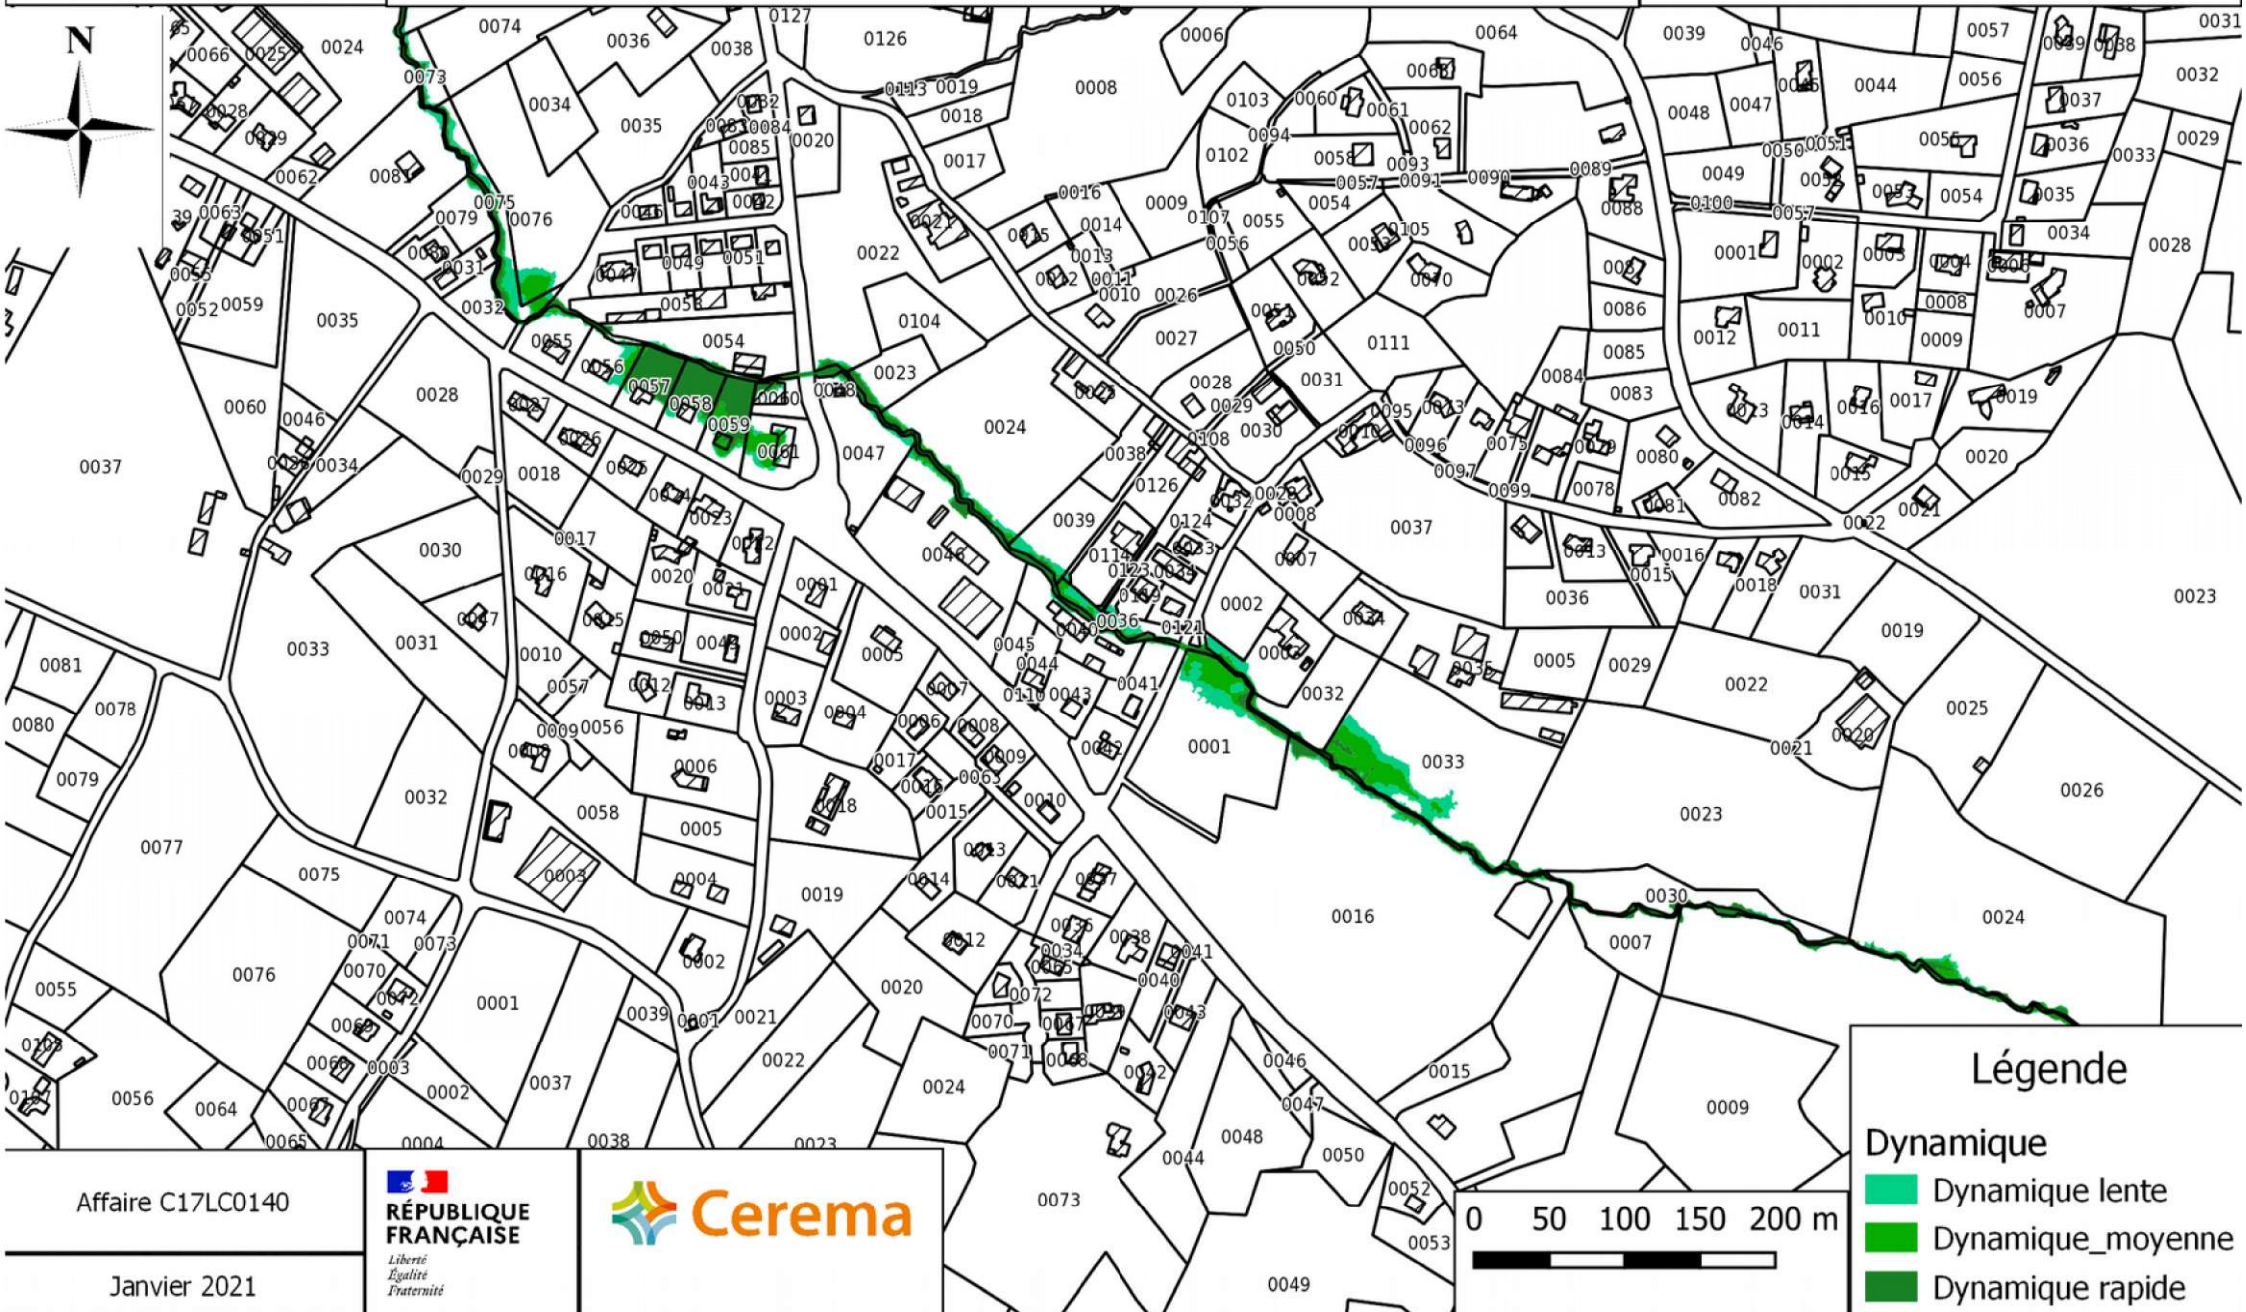

Légende

- Dynamique**
- Dynamique lente
- Dynamique_moyenne
- Dynamique rapide

Affaire C17LC0140

Janvier 2021

**PRÉFÈTE
DE LA CORRÈZE**

*Liberté
Égalité
Fraternité*

CARTOGRAPHIE DE L'ALEA INONDATION SUR LES COMMUNES DE DONZENAC ET USSAC
Carte de la dynamique de montée des eaux