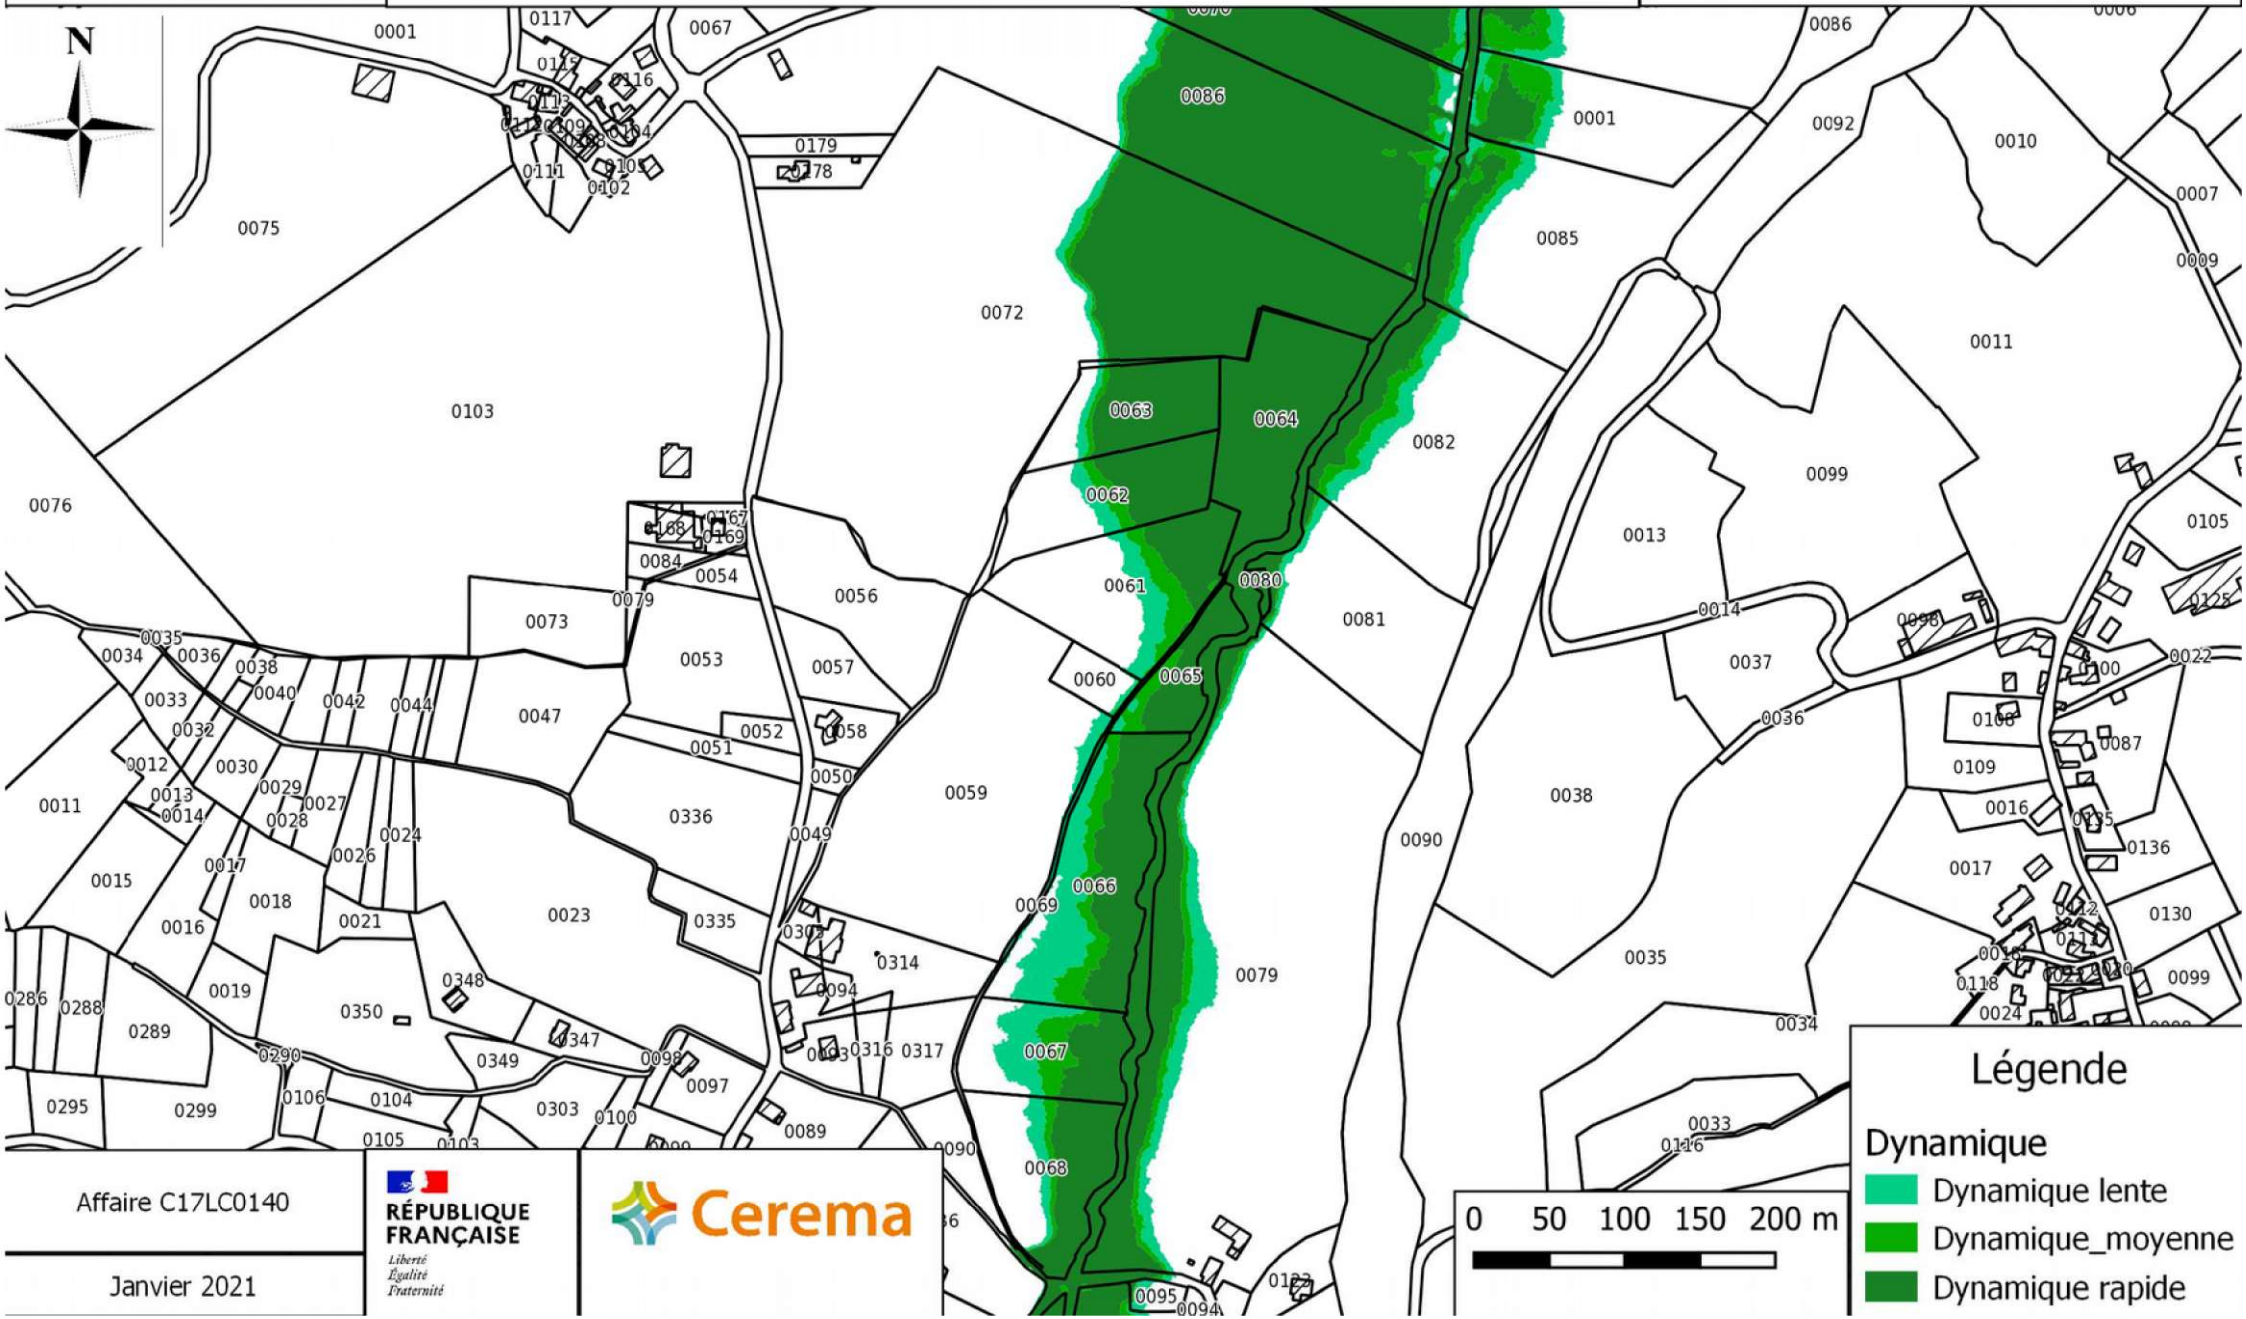

Légende

- Dynamique**
- Dynamique lente
 - Dynamique_moyenne
 - Dynamique rapide

Affaire C17LC0140

Janvier 2021

**PRÉFÈTE
DE LA CORRÈZE**

*Liberté
Égalité
Fraternité*

CARTOGRAPHIE DE L'ALEA INONDATION SUR LES COMMUNES DE DONZENAC ET USSAC
Carte de la dynamique de montée des eaux

Légende

- Dynamique lente
- Dynamique_moyenne
- Dynamique rapide

Affaire C17LC0140
Janvier 2021

**PRÉFÈTE
DE LA CORRÈZE**

*Liberté
Égalité
Fraternité*

CARTOGRAPHIE DE L'ALEA INONDATION SUR LES COMMUNES DE DONZENAC ET USSAC
Carte de la dynamique de montée des eaux