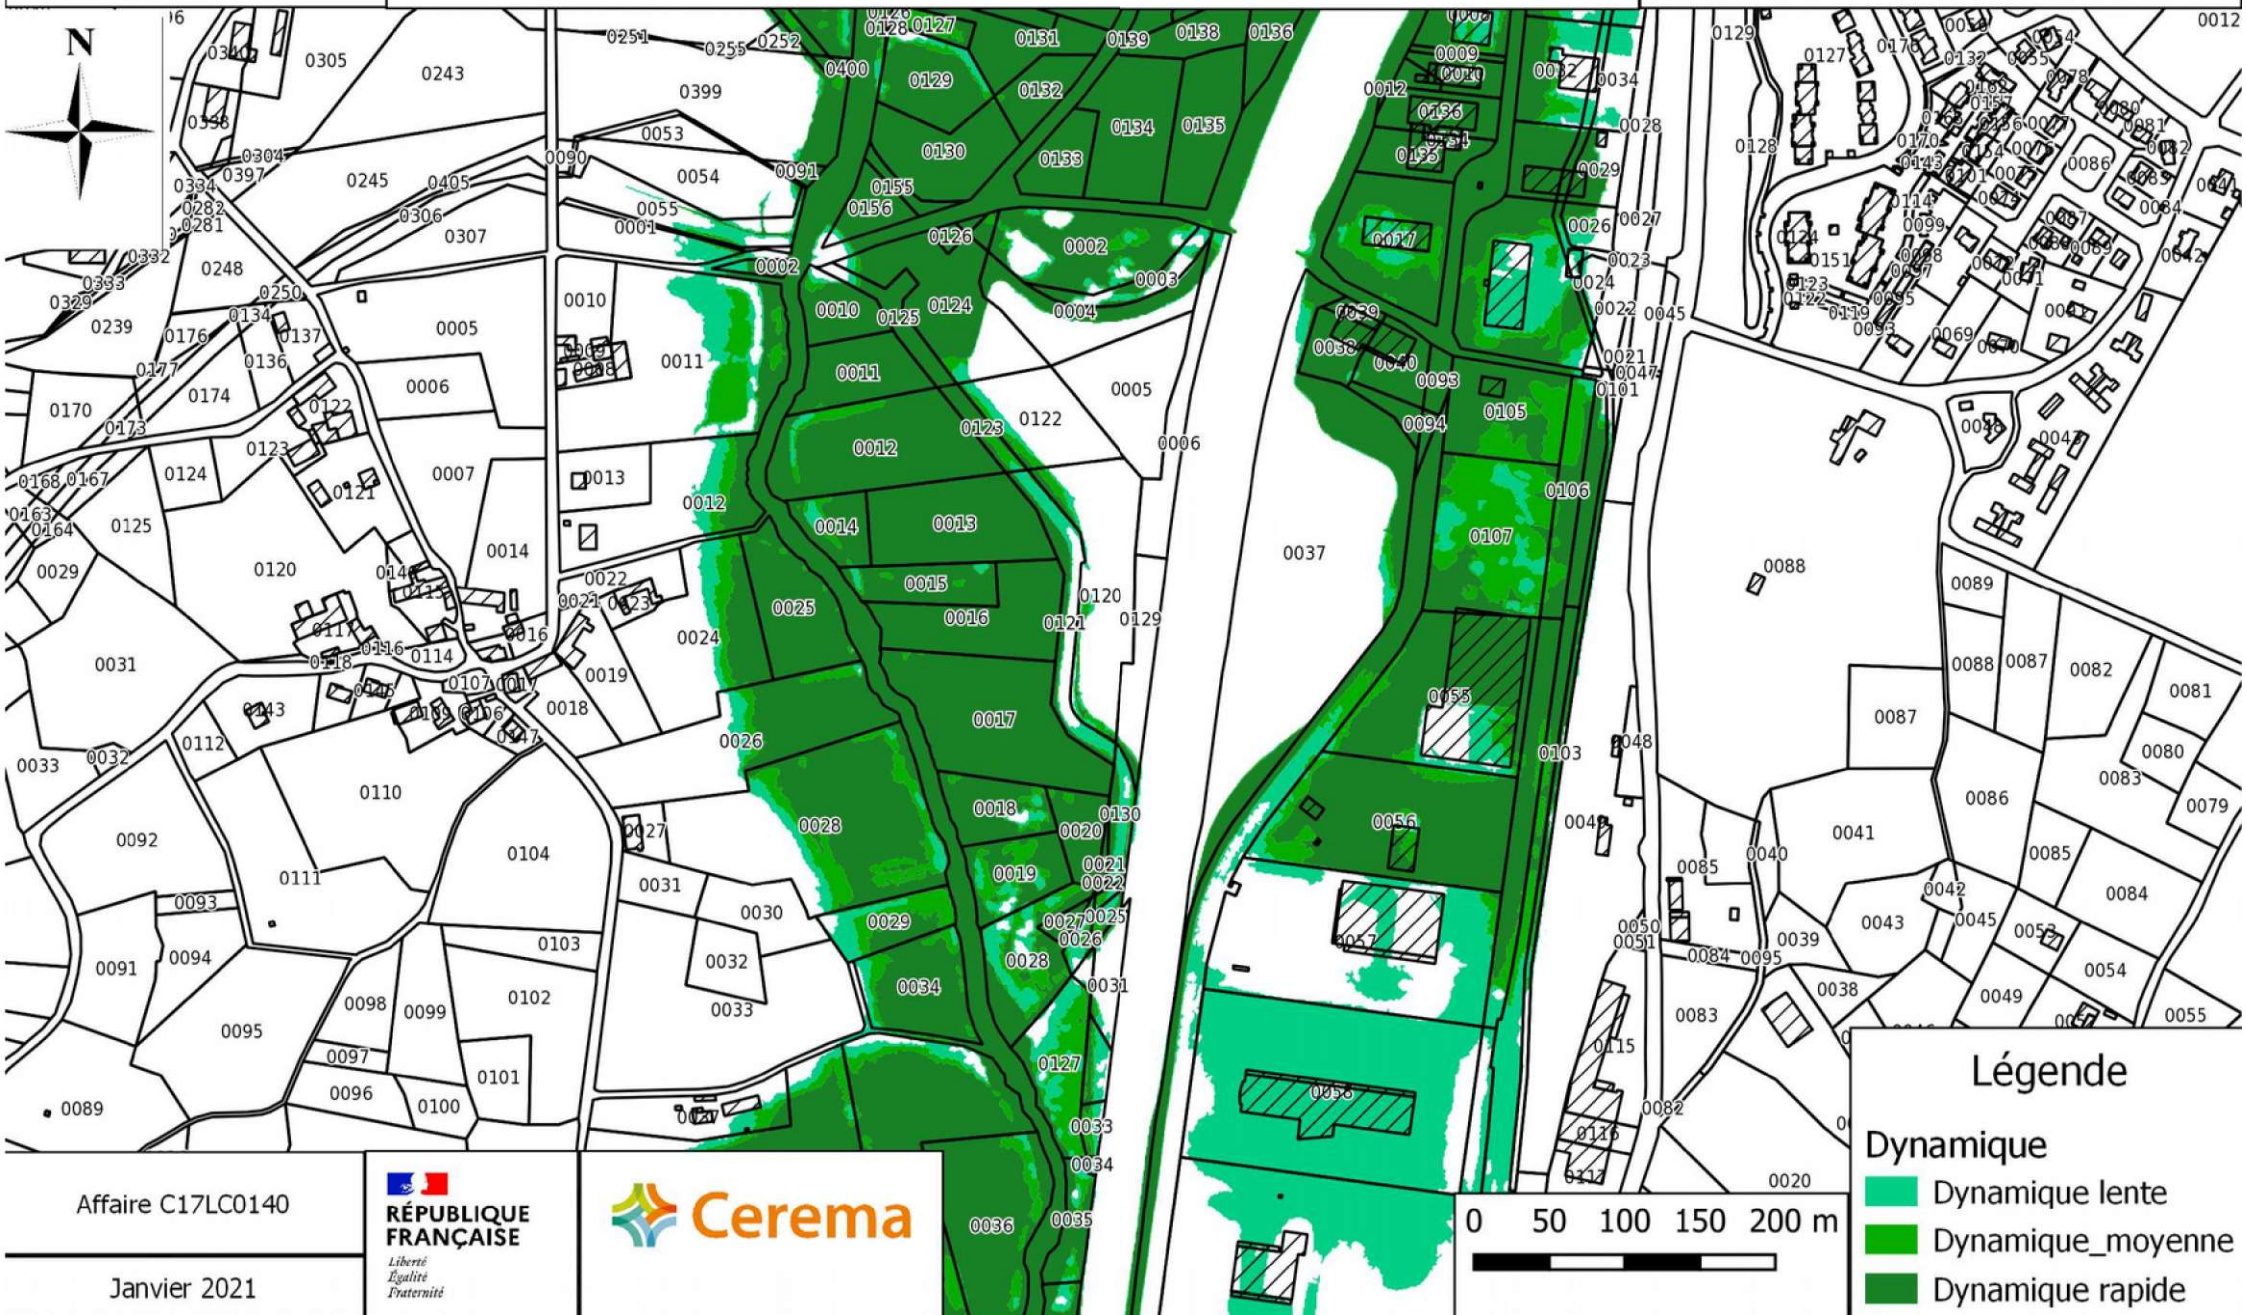

*Liberté
Égalité
Fraternité*

CARTOGRAPHIE DE L'ALEA INONDATION SUR LES COMMUNES DE DONZENAC ET USSAC
Carte de la dynamique de montée des eaux

Légende

- Dynamique**
- Dynamique lente
 - Dynamique_moyenne
 - Dynamique rapide

Affaire C17LC0140

Janvier 2021

**PRÉFÈTE
DE LA CORRÈZE**

*Liberté
Égalité
Fraternité*

CARTOGRAPHIE DE L'ALEA INONDATION SUR LES COMMUNES DE DONZENAC ET USSAC
Carte de la dynamique de montée des eaux

Légende

Dynamique

- Dynamique lente
- Dynamique_moyenne
- Dynamique rapide

Affaire C17LC0140

*Liberté
Égalité
Fraternité*

Janvier 2021

0 50 100 150 200 m

**PRÉFÈTE
DE LA CORRÈZE**

*Liberté
Égalité
Fraternité*