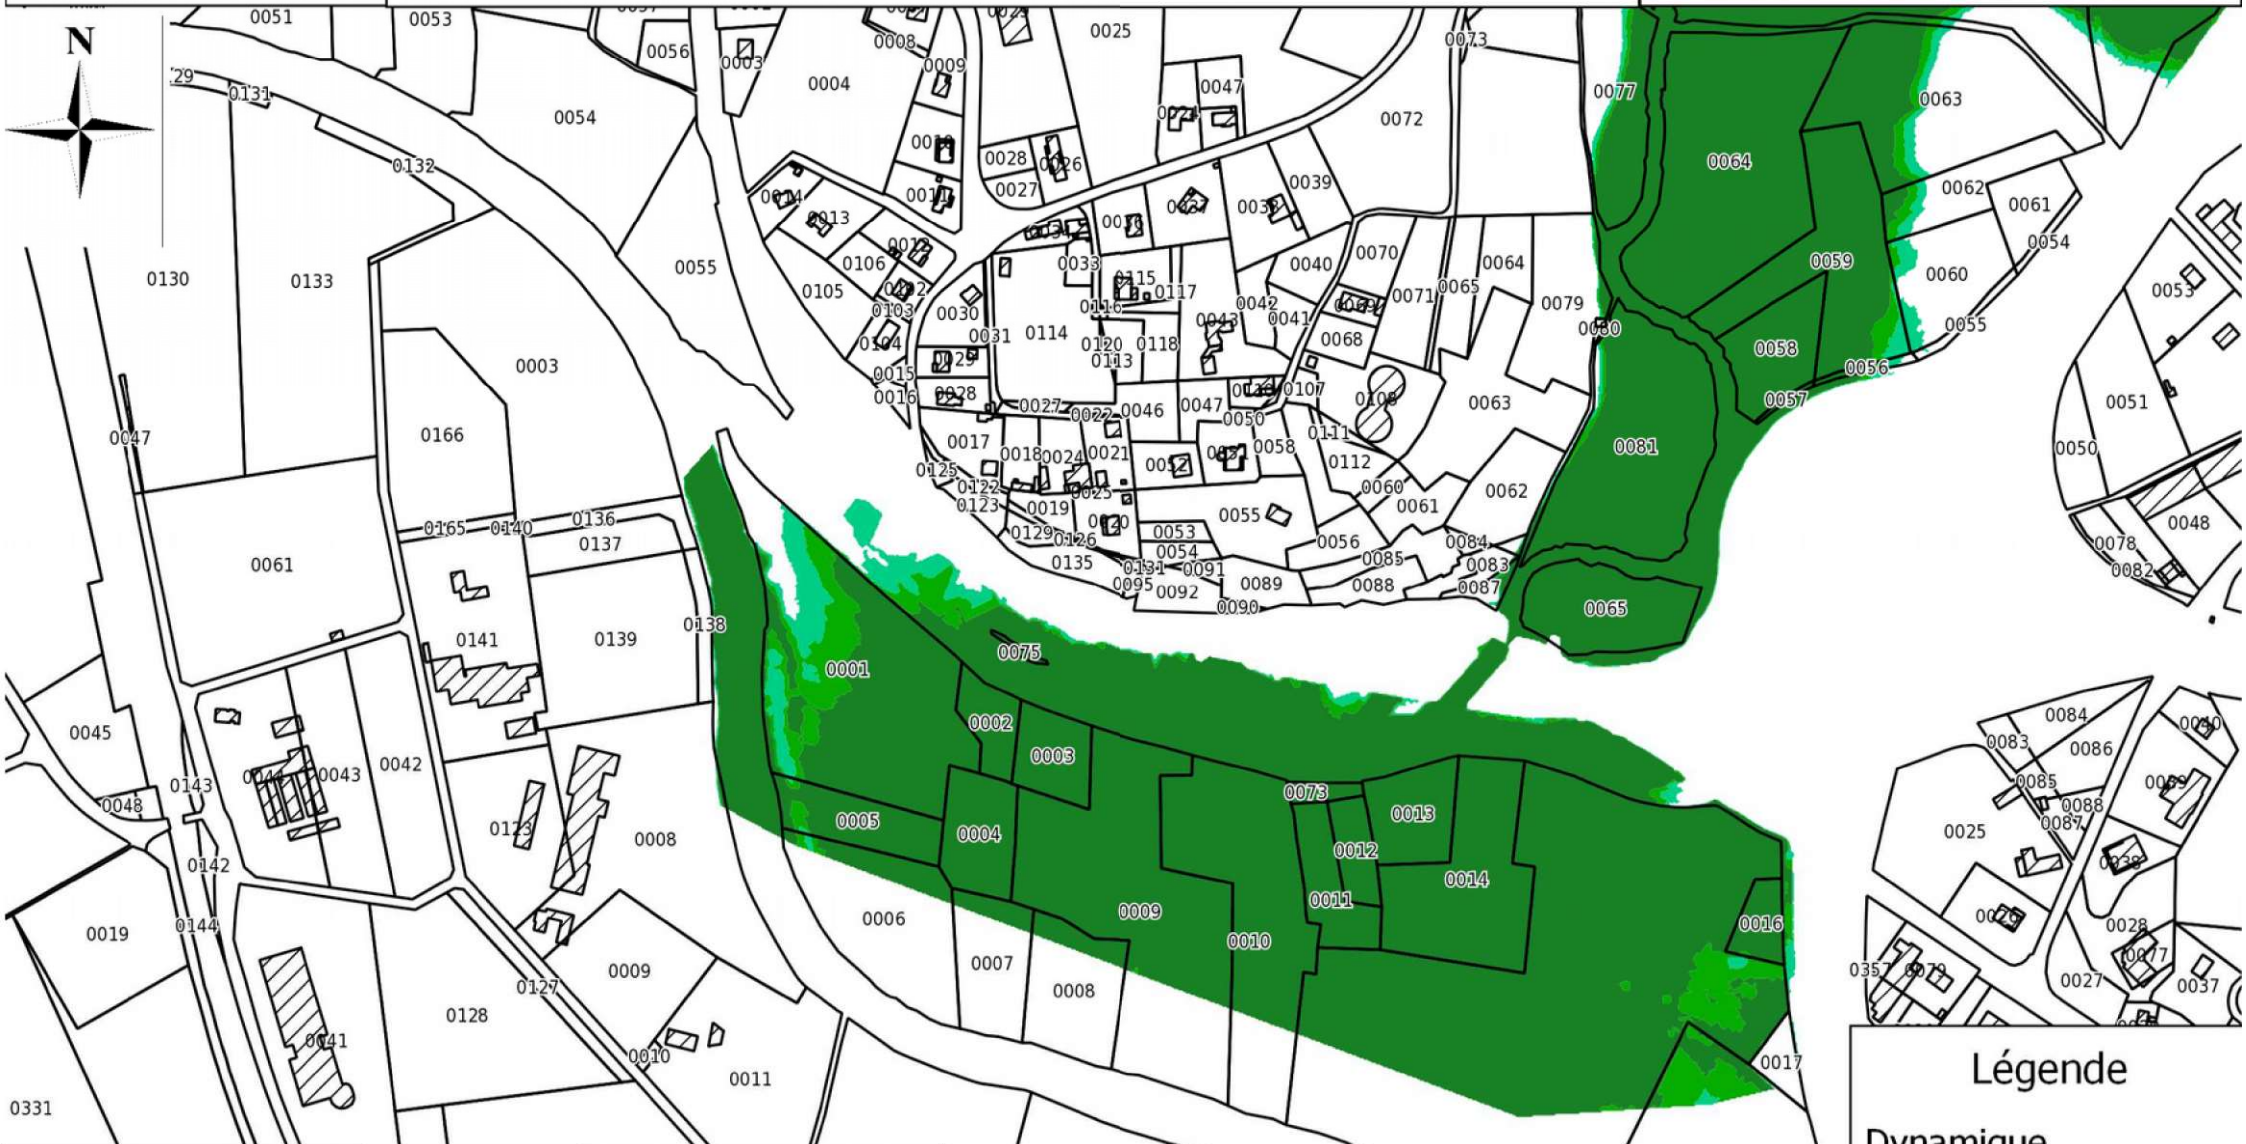

Légende

- Dynamique**
- Dynamique lente
- Dynamique_moyenne
- Dynamique rapide

Affaire C17LC0140

Janvier 2021

**PRÉFÈTE
DE LA CORRÈZE**

*Liberté
Égalité
Fraternité*

CARTOGRAPHIE DE L'ALEA INONDATION SUR LES COMMUNES DE DONZENAC ET USSAC
Carte de la dynamique de montée des eaux