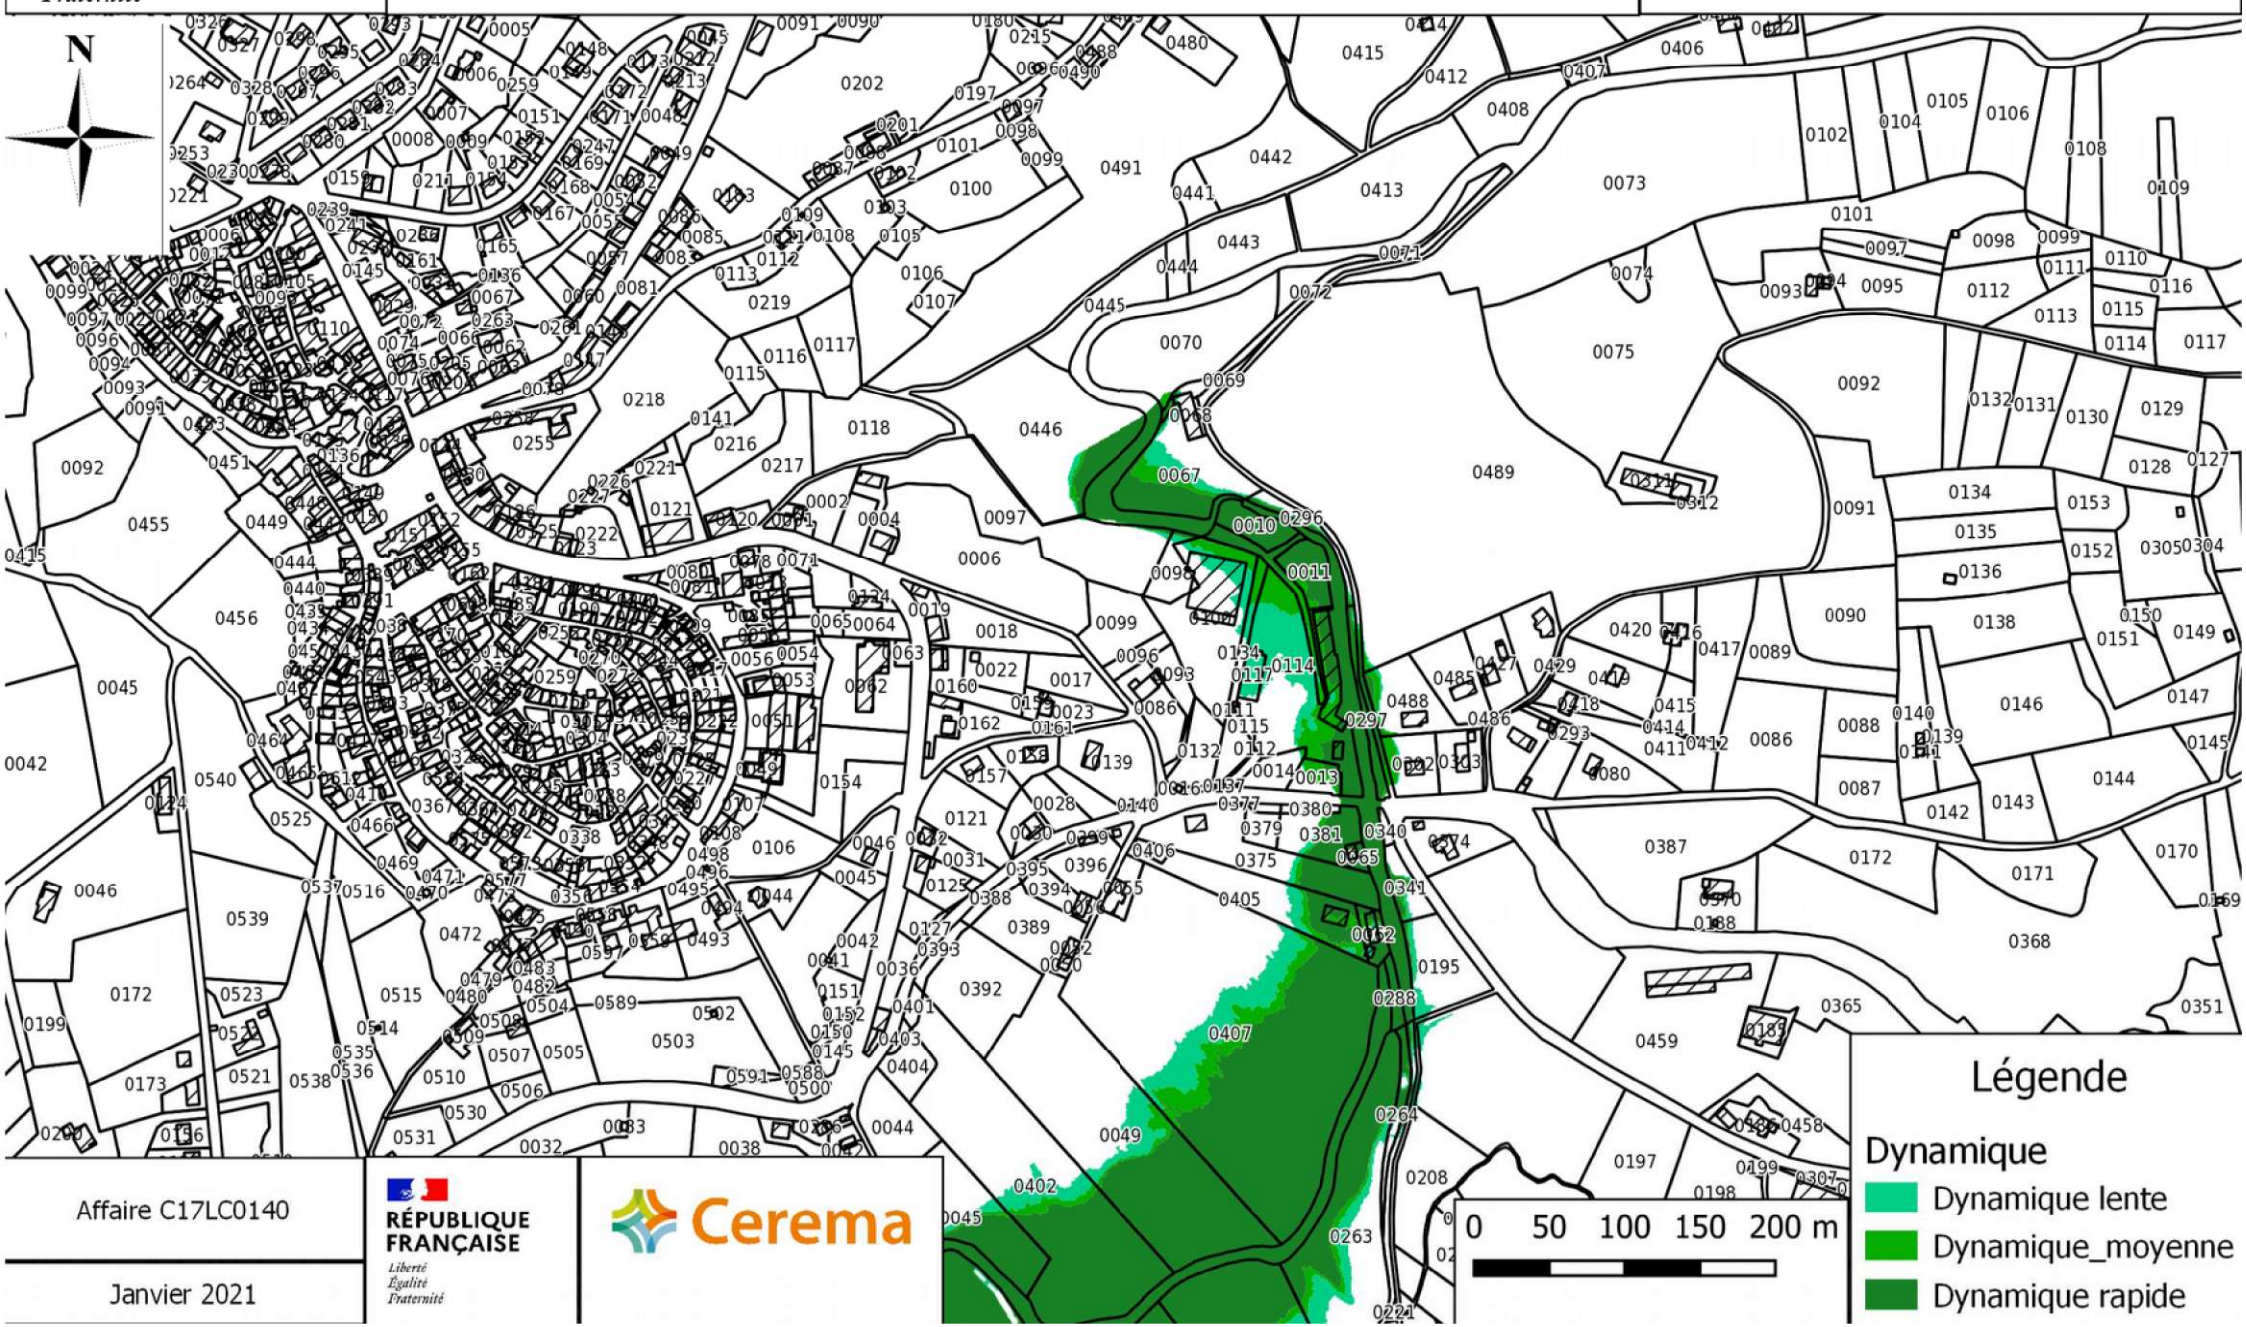

Affaire C17LC0140

Janvier 2021

**PRÉFÈTE
DE LA CORRÈZE**

*Liberté
Égalité
Fraternité*

CARTOGRAPHIE DE L'ALEA INONDATION SUR LES COMMUNES DE DONZENAC ET USSAC
Carte de la dynamique de montée des eaux

Légende

Dynamique

- Dynamique lente
- Dynamique_moyenne
- Dynamique rapide

Affaire C17LC0140

Janvier 2021

**PRÉFÈTE
DE LA CORRÈZE**

*Liberté
Égalité
Fraternité*

CARTOGRAPHIE DE L'ALEA INONDATION SUR LES COMMUNES DE DONZENAC ET USSAC
Carte de la dynamique de montée des eaux

Légende

- Dynamique**
- Dynamique lente
 - Dynamique_moyenne
 - Dynamique rapide

Affaire C17LC0140

Janvier 2021

**PRÉFÈTE
DE LA CORRÈZE**

*Liberté
Égalité
Fraternité*

CARTOGRAPHIE DE L'ALEA INONDATION SUR LES COMMUNES DE DONZENAC ET USSAC
Carte de la dynamique de montée des eaux