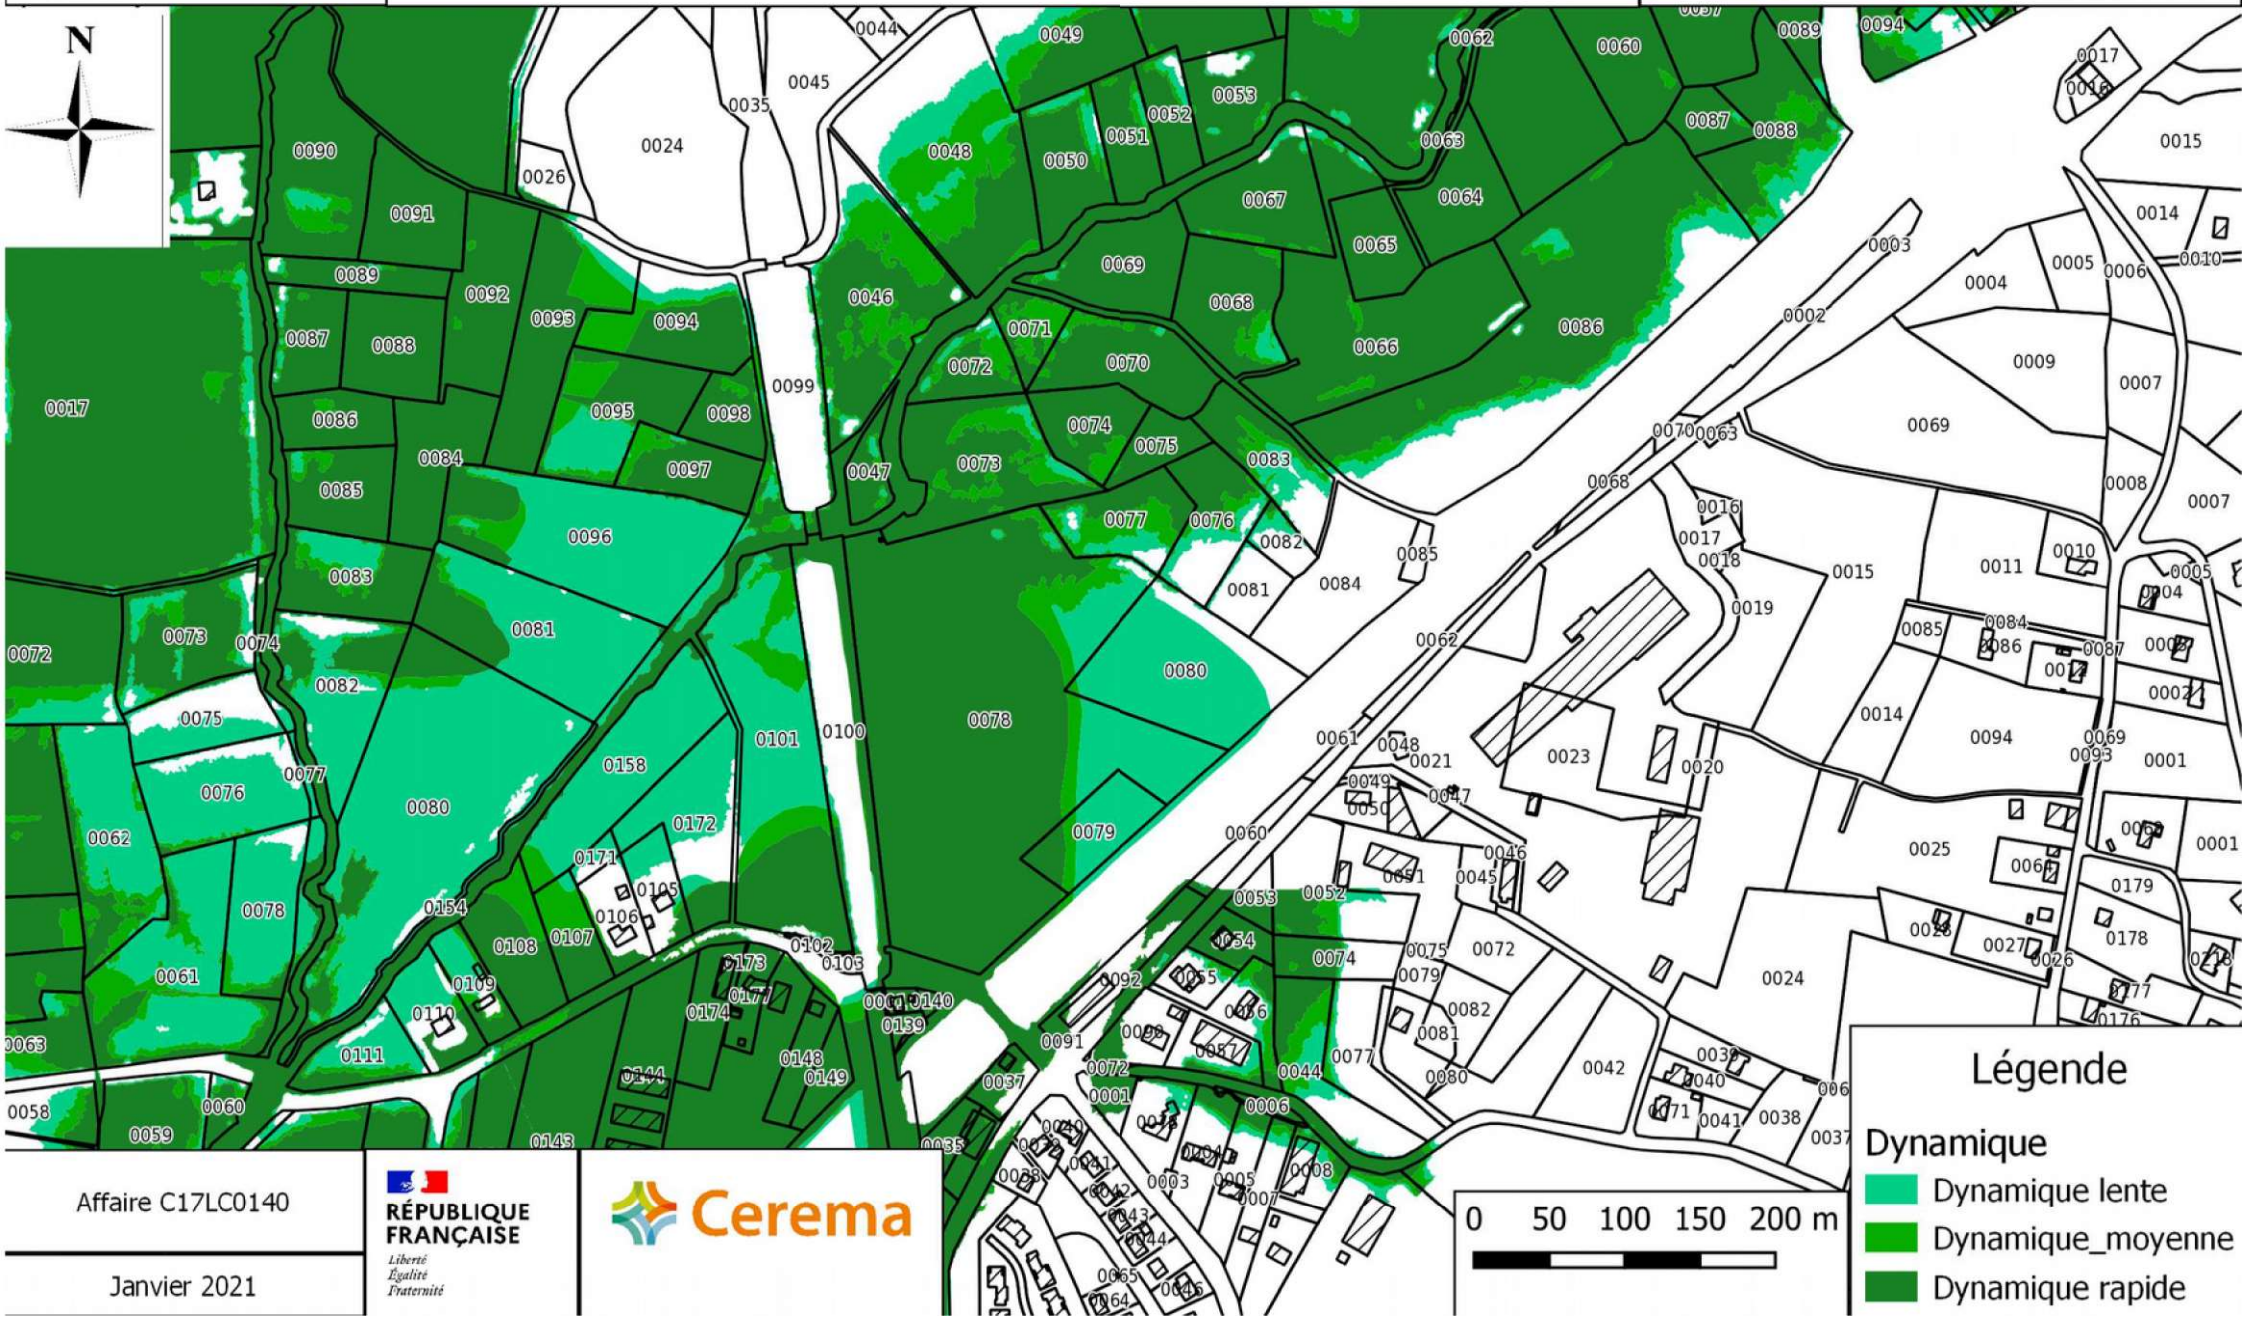

Janvier 2021

**PRÉFÈTE
DE LA CORRÈZE**

*Liberté
Égalité
Fraternité*

CARTOGRAPHIE DE L'ALEA INONDATION SUR LES COMMUNES DE DONZENAC ET USSAC
Carte de la dynamique de montée des eaux

Légende

- Dynamique**
- Dynamique lente
 - Dynamique_moyenne
 - Dynamique rapide

Affaire C17LC0140

Janvier 2021

**PRÉFÈTE
DE LA CORRÈZE**

*Liberté
Égalité
Fraternité*

CARTOGRAPHIE DE L'ALEA INONDATION SUR LES COMMUNES DE DONZENAC ET USSAC
Carte de la dynamique de montée des eaux

Légende

- Dynamique**
- Dynamique lente
 - Dynamique_moyenne
 - Dynamique rapide

Affaire C17LC0140

Janvier 2021

**PRÉFÈTE
DE LA CORRÈZE**

*Liberté
Égalité
Fraternité*

CARTOGRAPHIE DE L'ALEA INONDATION SUR LES COMMUNES DE DONZENAC ET USSAC
Carte de la dynamique de montée des eaux