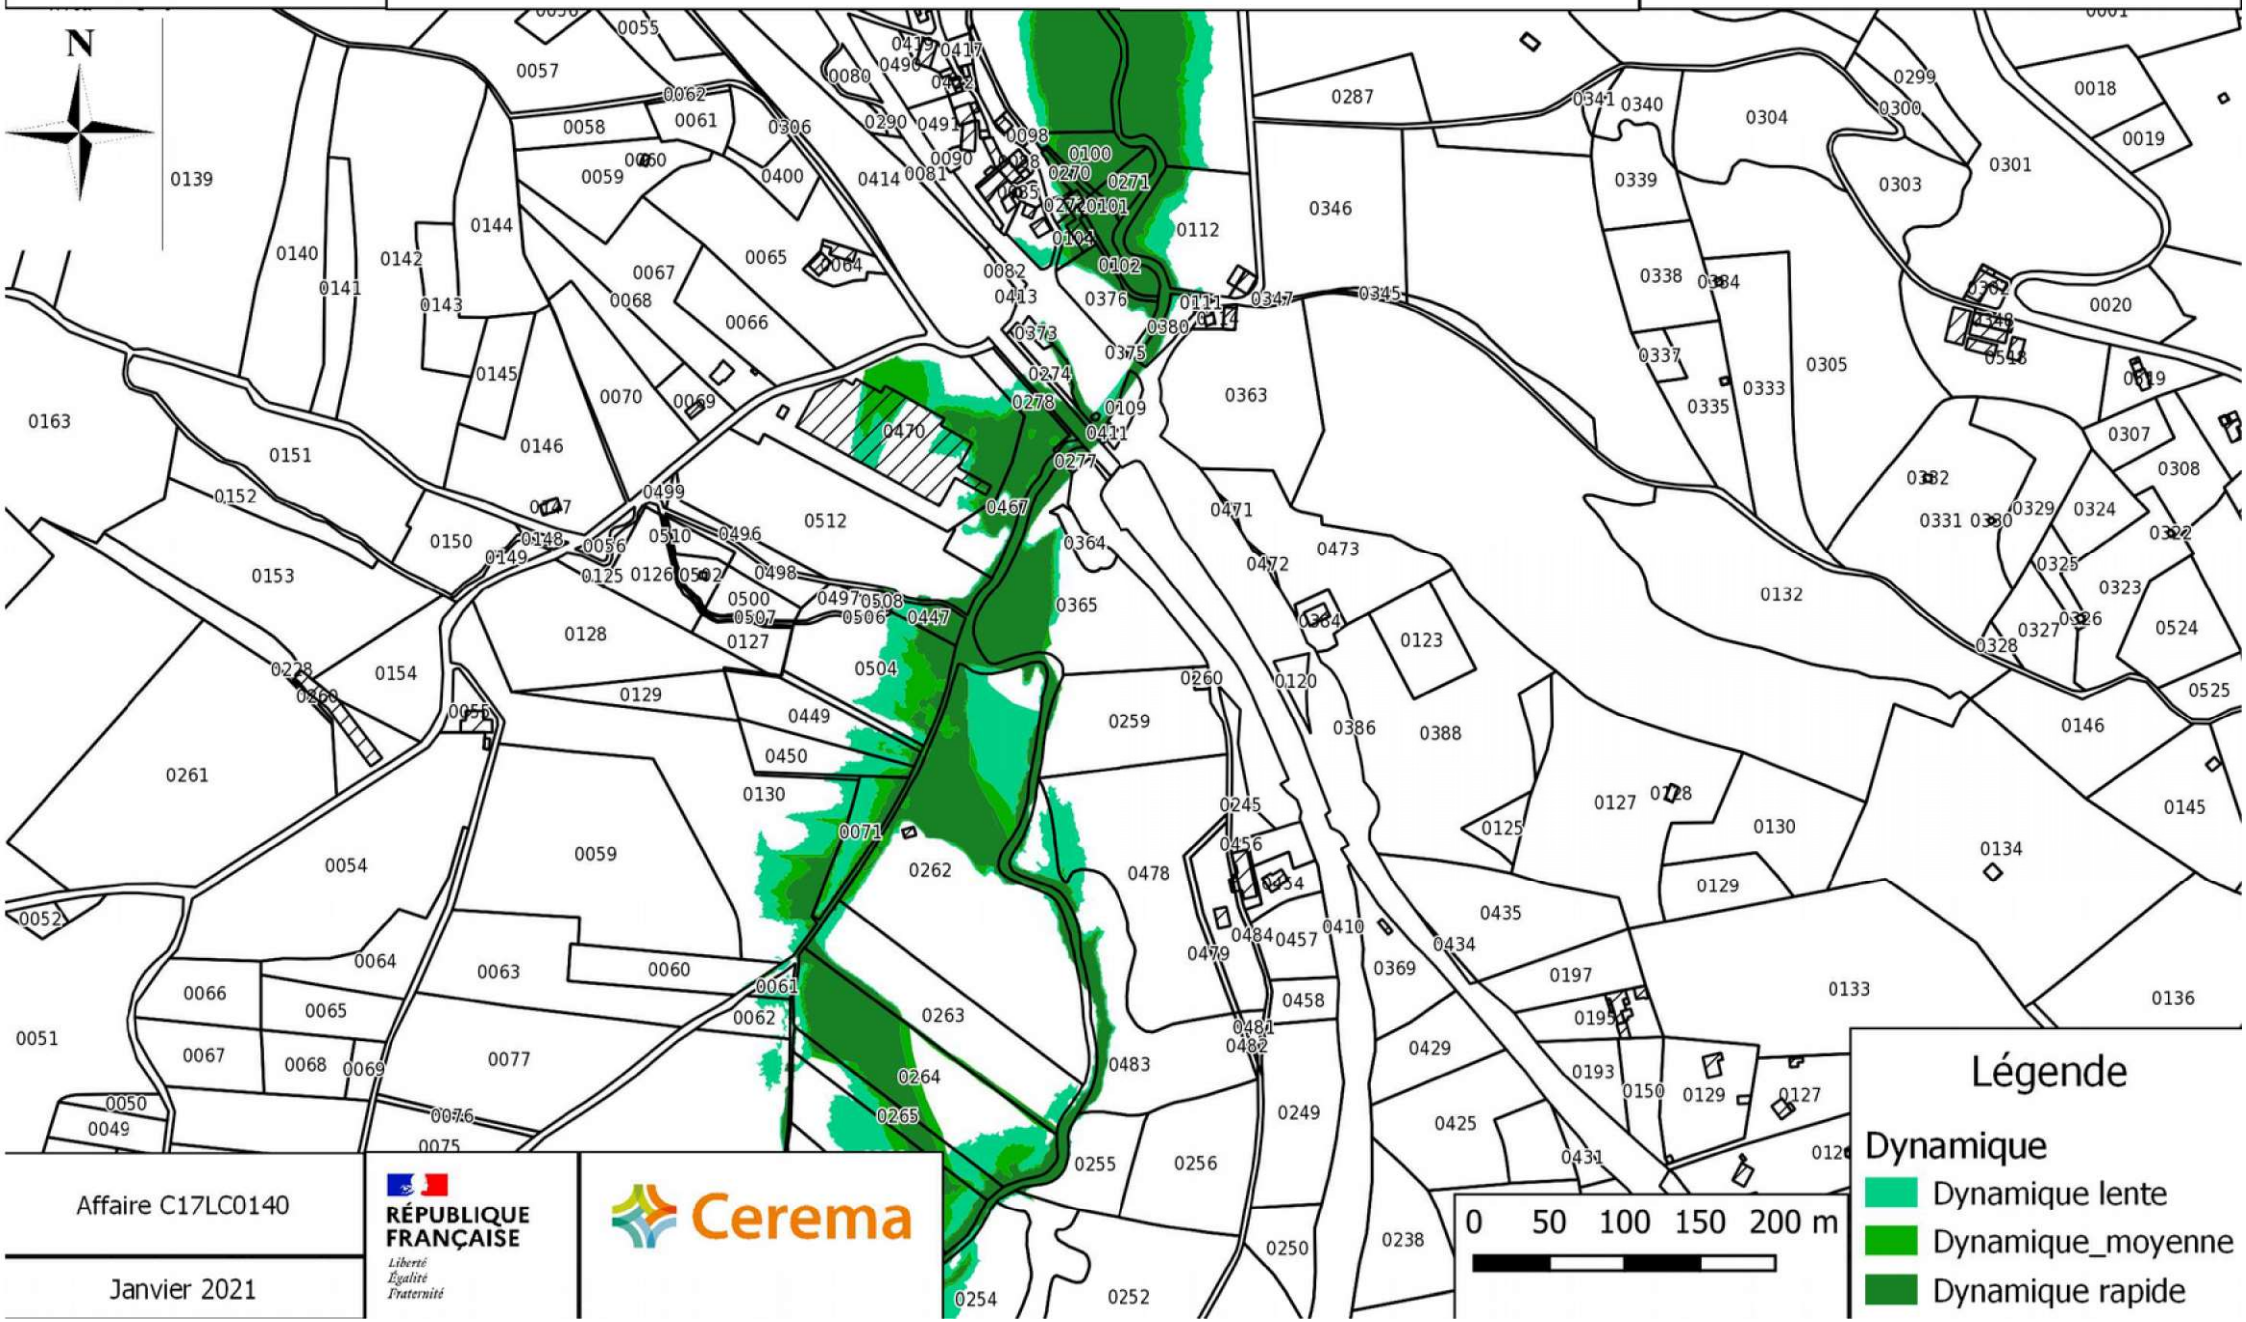

Étude de cartographie de l'aléa sur les bassins versants du Clan, du Maumont et de la Pourette

Atlas de la dynamique de crue

**PRÉFÈTE
DE LA CORRÈZE**

*Liberté
Égalité
Fraternité*

CARTOGRAPHIE DE L'ALEA INONDATION SUR LES COMMUNES DE DONZENAC ET USSAC
Carte de la dynamique de montée des eaux

Légende

- Dynamique**
- Dynamique lente
 - Dynamique_moyenne
 - Dynamique rapide

Affaire C17LC0140

Janvier 2021

**PRÉFÈTE
DE LA CORRÈZE**

*Liberté
Égalité
Fraternité*

CARTOGRAPHIE DE L'ALEA INONDATION SUR LES COMMUNES DE DONZENAC ET USSAC
Carte de la dynamique de montée des eaux

Légende

- Dynamique lente
- Dynamique_moyenne
- Dynamique rapide

Affaire C17LC0140

Janvier 2021

**PRÉFÈTE
DE LA CORRÈZE**

*Liberté
Égalité
Fraternité*

CARTOGRAPHIE DE L'ALEA INONDATION SUR LES COMMUNES DE DONZENAC ET USSAC
Carte de la dynamique de montée des eaux