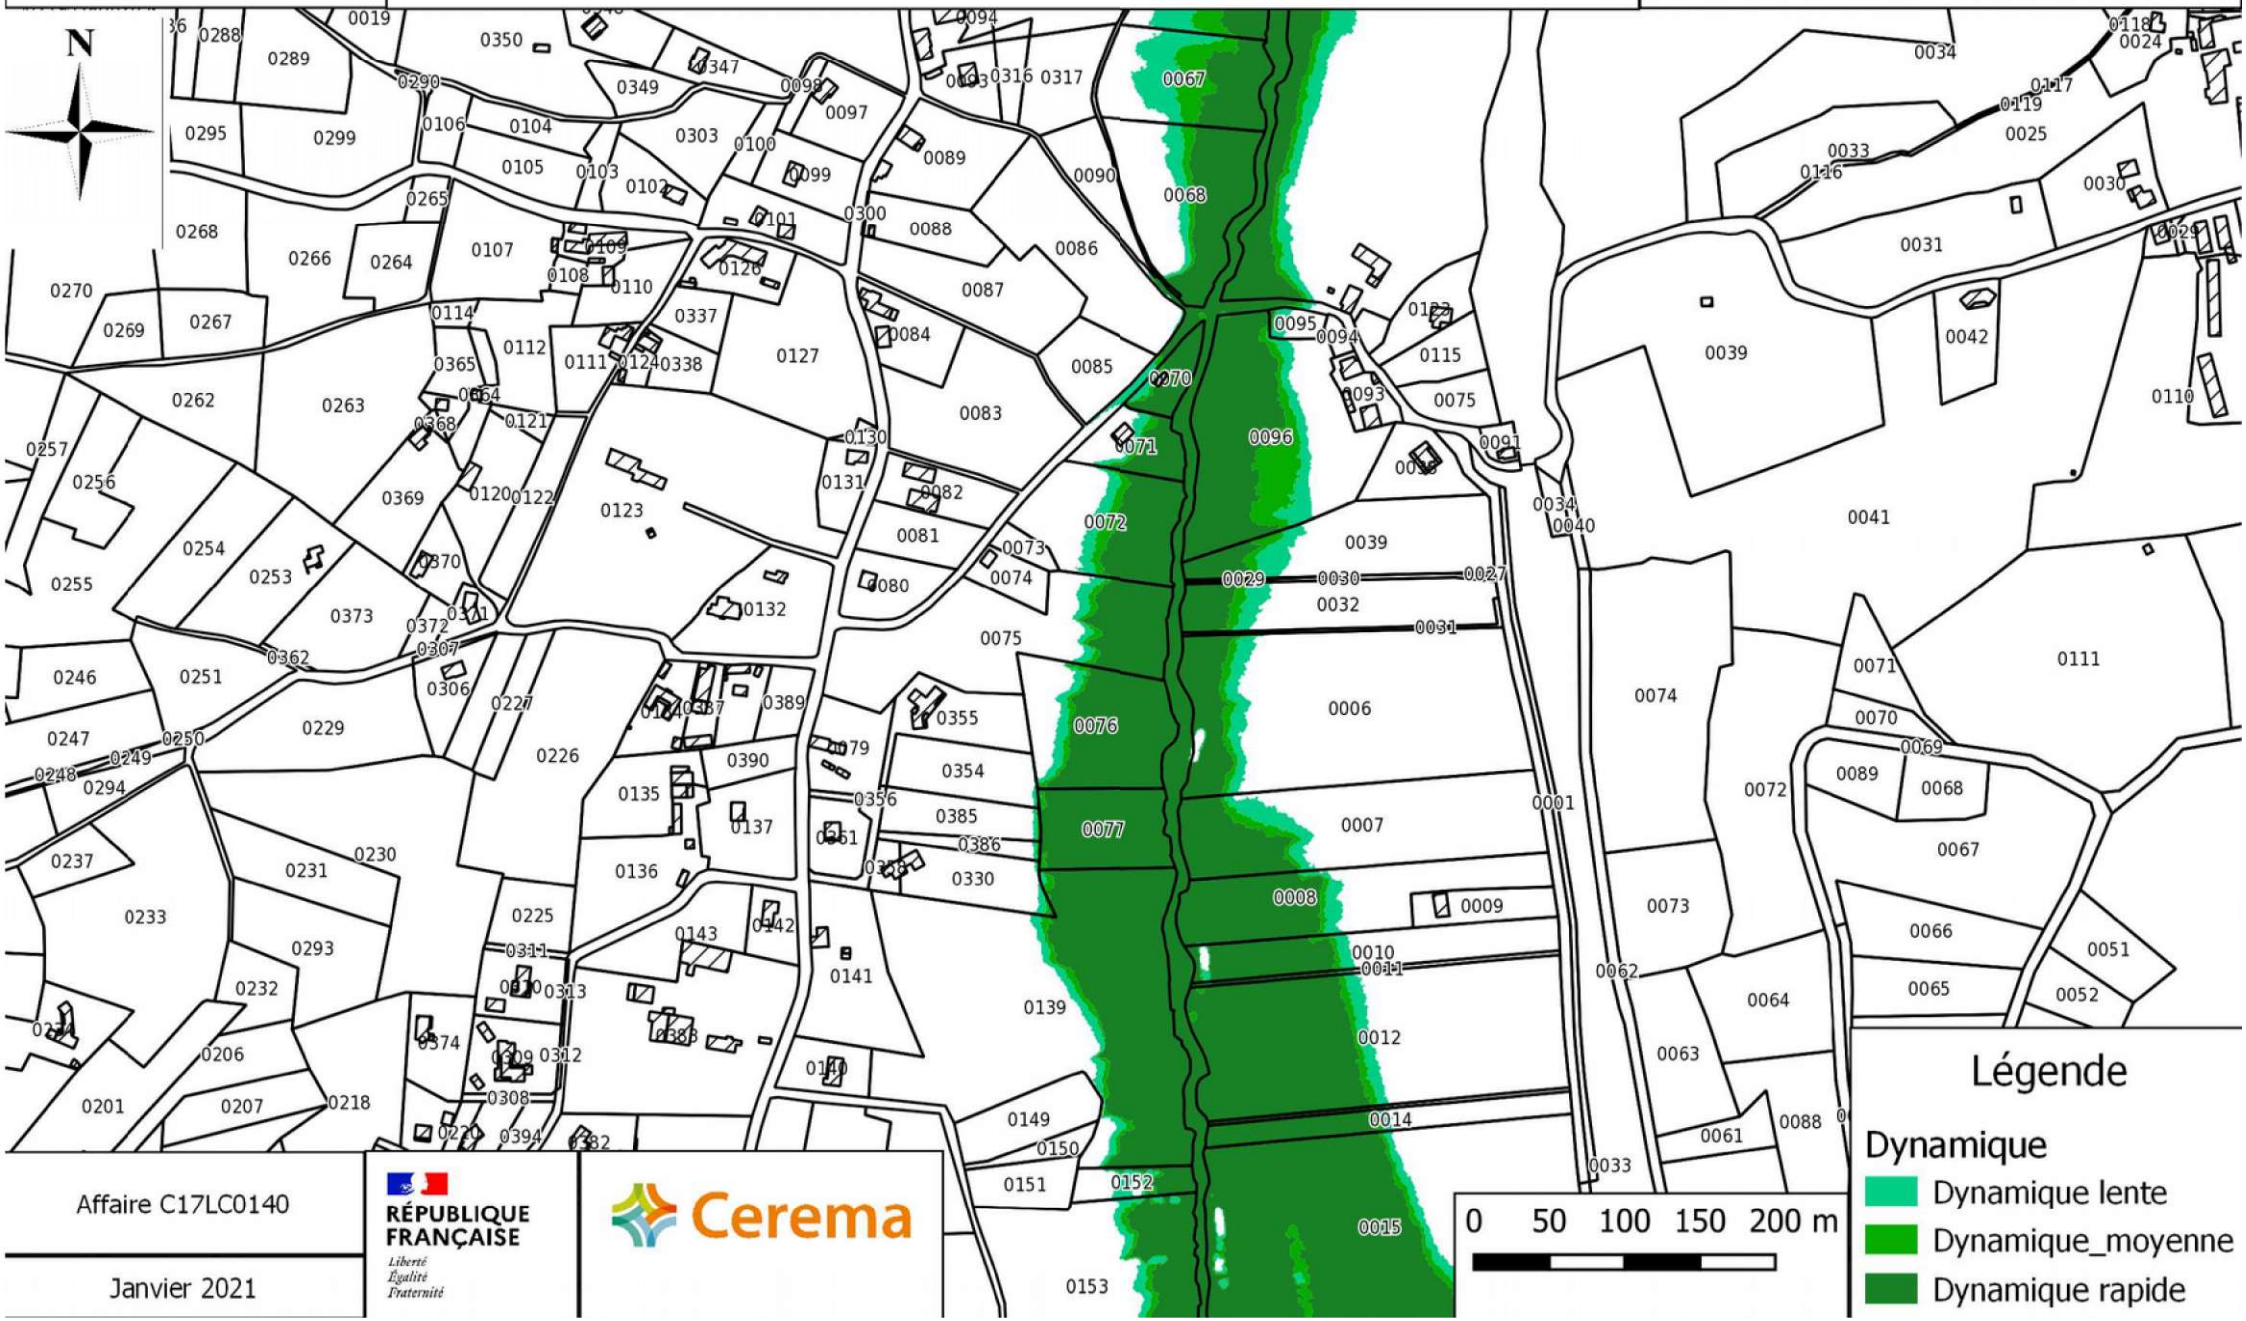

Légende

- Dynamique**
- Dynamique lente
 - Dynamique_moyenne
 - Dynamique rapide

Affaire C17LC0140

Janvier 2021

**PRÉFÈTE
DE LA CORRÈZE**

*Liberté
Égalité
Fraternité*

CARTOGRAPHIE DE L'ALEA INONDATION SUR LES COMMUNES DE DONZENAC ET USSAC
Carte de la dynamique de montée des eaux

Légende

- Dynamique lente
- Dynamique_moyenne
- Dynamique rapide

Affaire C17LC0140
Janvier 2021

**PRÉFÈTE
DE LA CORRÈZE**

*Liberté
Égalité
Fraternité*

CARTOGRAPHIE DE L'ALEA INONDATION SUR LES COMMUNES DE DONZENAC ET USSAC
Carte de la dynamique de montée des eaux