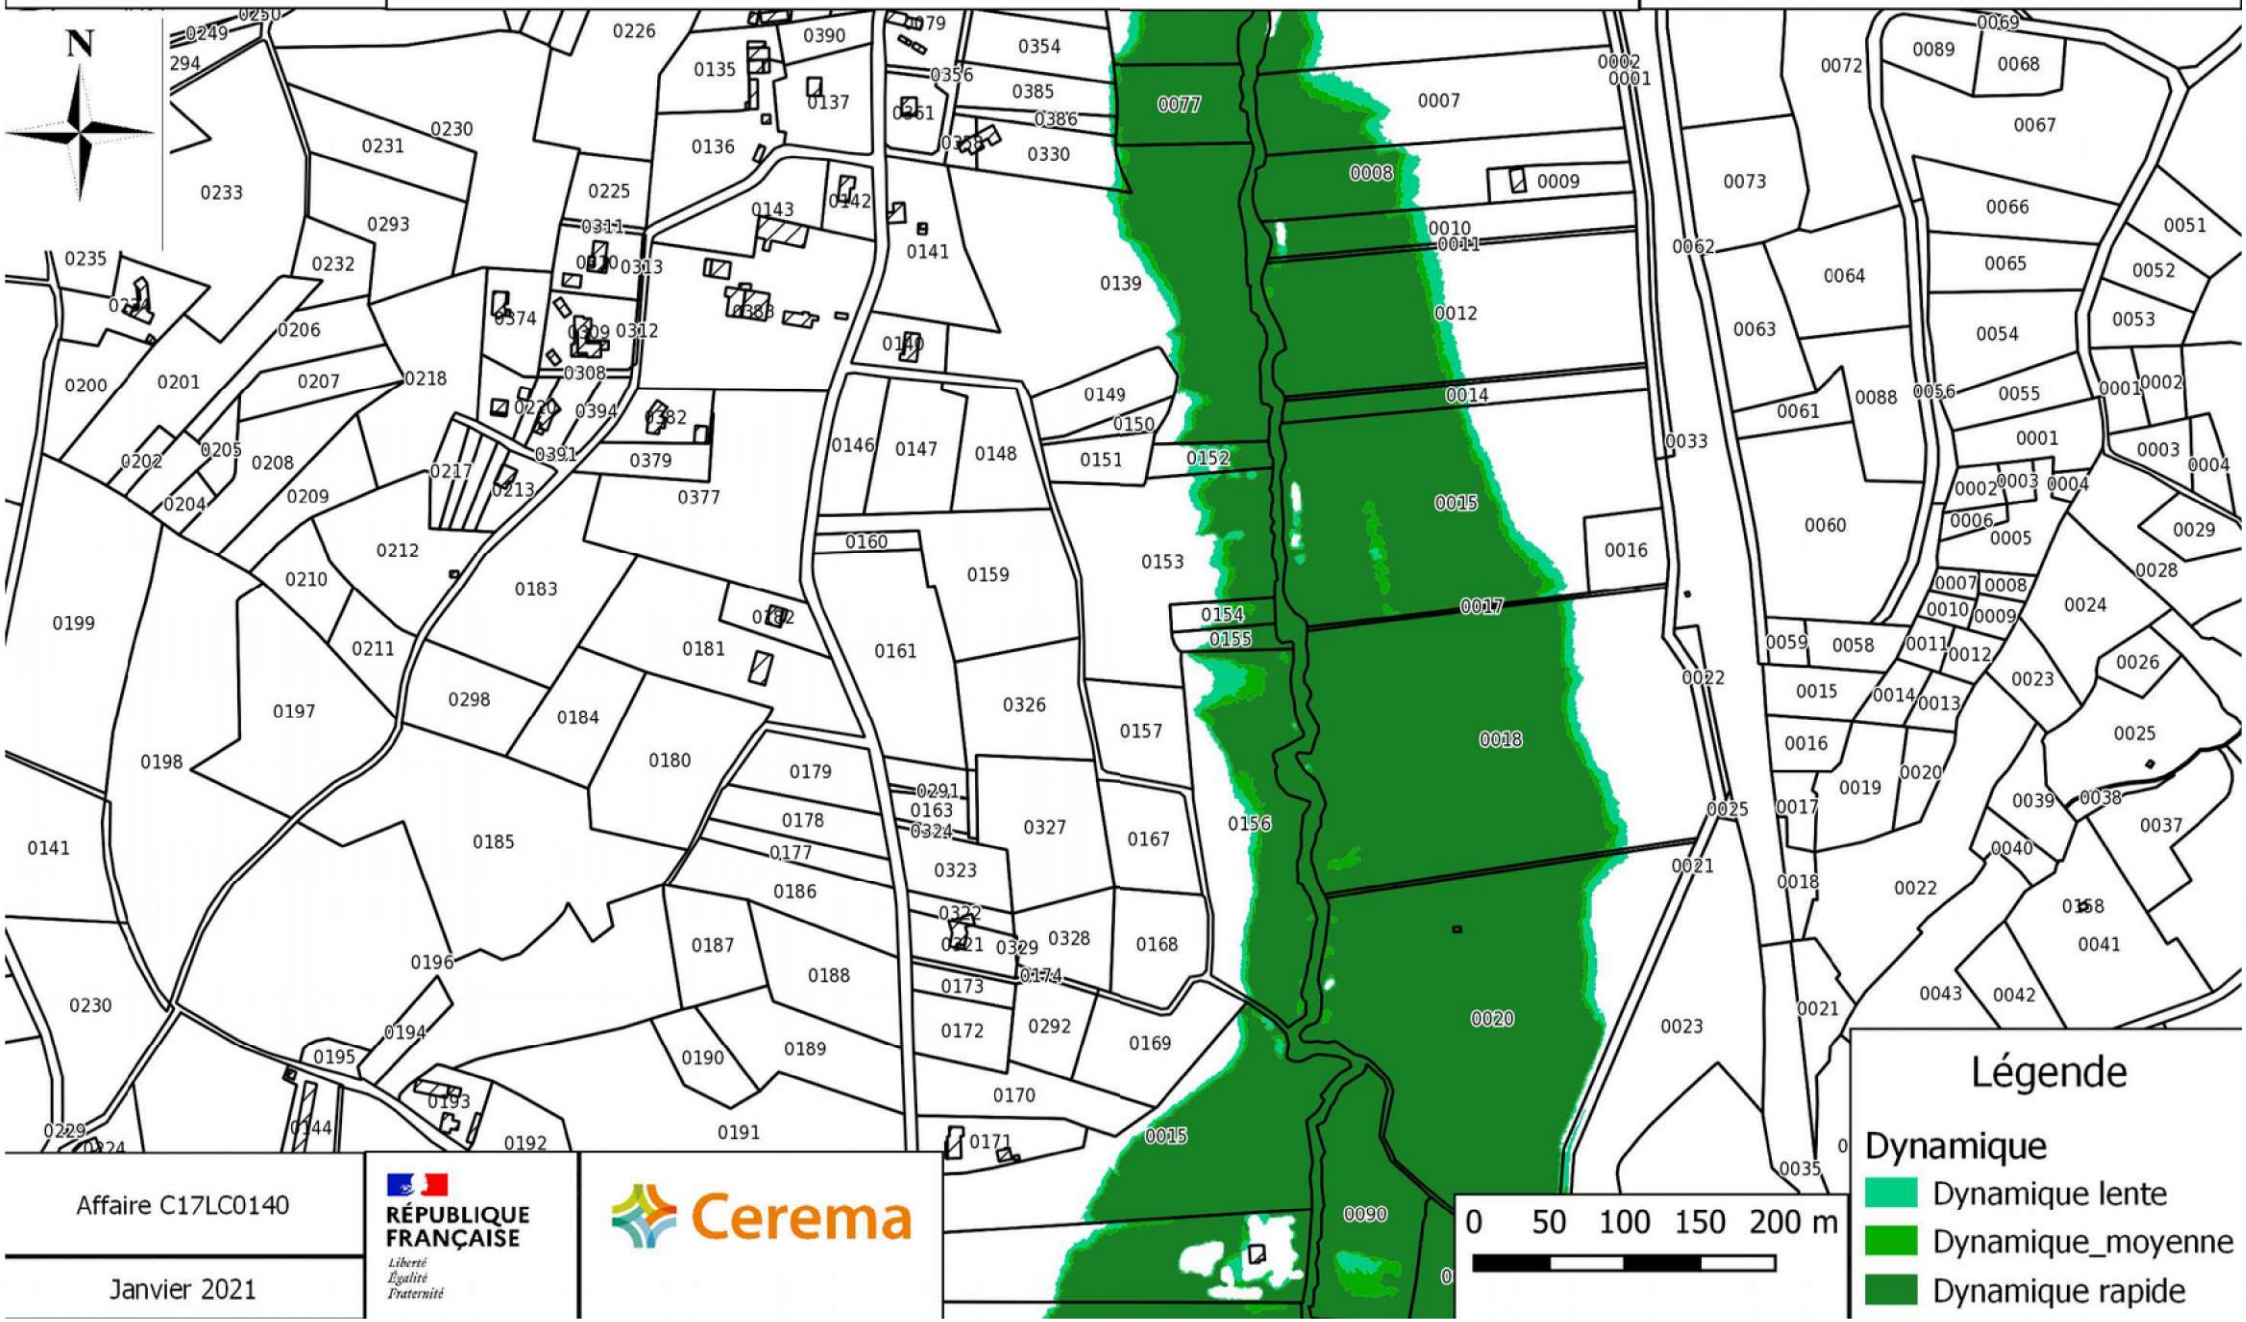

Légende

- Dynamique lente
- Dynamique_moyenne
- Dynamique rapide

Affaire C17LC0140
Janvier 2021

**PRÉFÈTE
DE LA CORRÈZE**

*Liberté
Égalité
Fraternité*

CARTOGRAPHIE DE L'ALEA INONDATION SUR LES COMMUNES DE DONZENAC ET USSAC
Carte de la dynamique de montée des eaux

Légende

- Dynamique**
- Dynamique lente
- Dynamique_moyenne
- Dynamique rapide

Affaire C17LC0140

Janvier 2021

**PRÉFÈTE
DE LA CORRÈZE**

*Liberté
Égalité
Fraternité*

CARTOGRAPHIE DE L'ALEA INONDATION SUR LES COMMUNES DE DONZENAC ET USSAC
Carte de la dynamique de montée des eaux

Affaire C17LC0140

Janvier 2021

**PRÉFÈTE
DE LA CORRÈZE**

*Liberté
Égalité
Fraternité*

CARTOGRAPHIE DE L'ALEA INONDATION SUR LES COMMUNES DE DONZENAC ET USSAC
Carte de la dynamique de montée des eaux

Légende